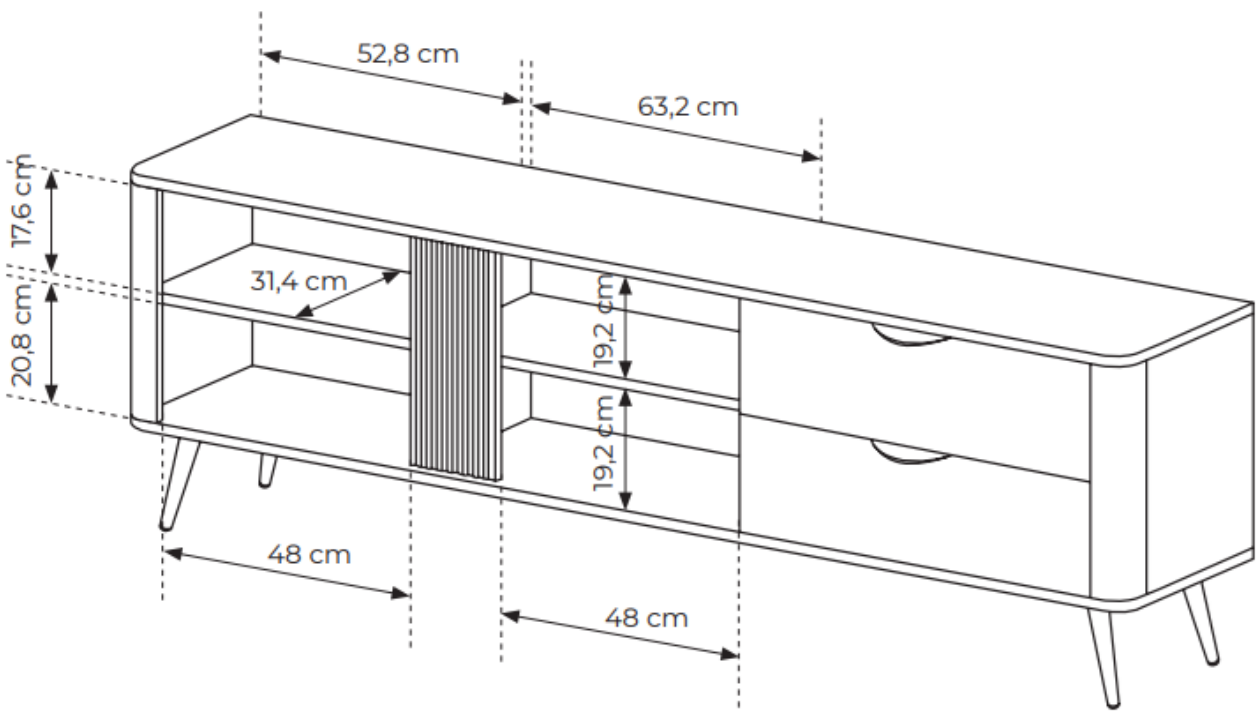

Cena	830 zł
Czas wysyłki	3-7 dni roboczych
Numer katalogowy	4973
Szerokość	195,2 cm
Kolor korpusu	dąb dunin
Kolor frontu	dąb dunin
ilość drzwi	2
ilość szuflad	2
ilość półek	2
Wysokość	61,2 cm
Głębokość	38 cm

SPECYFIKACJA BRYŁY:

- szerokość: **195,2 cm**
- wysokość: **61,2 cm**

-
- głębokość: **38 cm**
 - ilość szuflad: **2**
 - ilość drzwi: **2**
 - ilość półek: **2**

SZCZEGÓŁOWE WYMIARY:

Dlaczego VIRGO?

- ponadczasowy design,
- trwałe materiały i solidne wykonanie,
- funkcjonalne rozwiązania do przechowywania
- eleganckie detale, które dodają wnętrzu wyjątkowego charakteru.