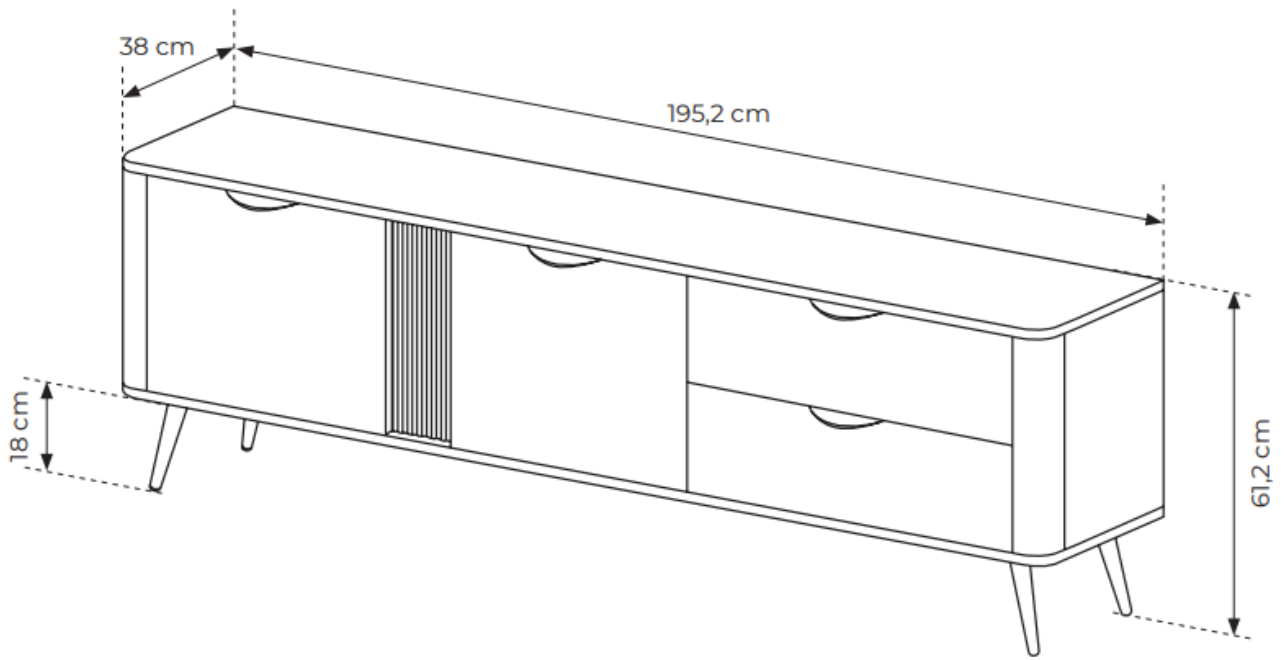

Cena	830 zł
Czas wysyłki	3-7 dni roboczych
Numer katalogowy	4973
Szerokość	195,2 cm
Kolor korpusu	dąb dunin
Kolor frontu	dąb dunin
ilość drzwi	2
ilość szuflad	2
ilość półek	2
Wysokość	61,2 cm
Głębokość	38 cm

CHARAKTERYSTYCZNE CECHY KOLEKCJI:

- korpus: **plyta laminowana 16 mm + zaoblona listwa MDF**
- kolor korpusu: **dąb dunin + czarny**
- front: **plyta laminowana 16 mm dąb dunin + ryflowana wstawka MDF 18 mm**
- HDF : **dopasowany do dąb dunin**
- obrzeże: **ABS, w kolorze płyty**
- uchwyt: **metalowy, czarny**
- zawiasy: **bliźniacze, równoległe**
- nogi: **metalowe czarne**
- prowadnice: **kulkowe, pełen wysuw**
- HDF szuflad: **dopasowany do dąb dunin**

SPECYFIKACJA BRYŁY:

- szerokość: **195,2 cm**
- wysokość: **61,2 cm**

-
- głębokość: **38 cm**
 - ilość szuflad: **2**
 - ilość drzwi: **2**
 - ilość półek: **2**

SZCZEGÓŁOWE WYMIARY:

Dlaczego VIRGO?

- ponadczasowy design,
- trwałe materiały i solidne wykonanie,
- funkcjonalne rozwiązania do przechowywania
- eleganckie detale, które dodają wnętrzu wyjątkowego charakteru.