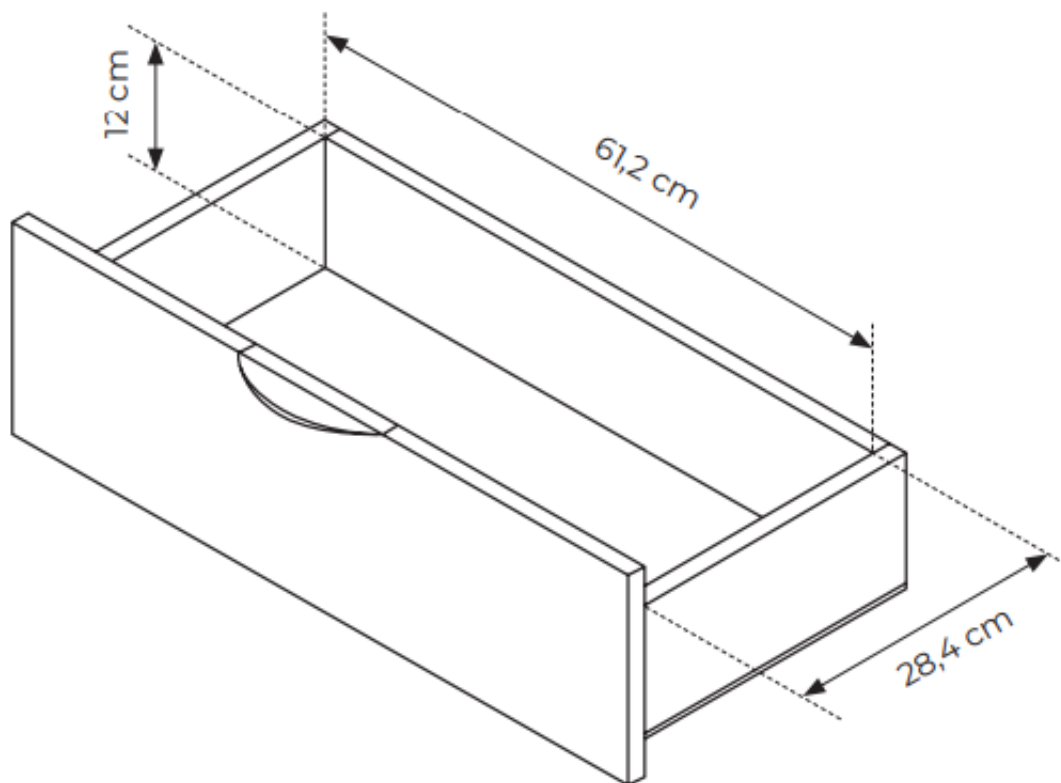

Cena	830 zł
Czas wysyłki	3-7 dni roboczych
Numer katalogowy	4973
Szerokość	195,2 cm
Kolor korpusu	dąb dunin
Kolor frontu	dąb dunin
ilość drzwi	2
ilość szuflad	2
ilość półek	2
Wysokość	61,2 cm
Głębokość	38 cm

SPECYFIKACJA BRYŁY:

- szerokość: **195,2 cm**
- wysokość: **61,2 cm**

-
- głębokość: **38 cm**
 - ilość szuflad: **2**
 - ilość drzwi: **2**
 - ilość półek: **2**

SZCZEGÓŁOWE WYMIARY:

Dlaczego VIRGO?

- ponadczasowy design,
- trwałe materiały i solidne wykonanie,
- funkcjonalne rozwiązania do przechowywania
- eleganckie detale, które dodają wnętrzu wyjątkowego charakteru.