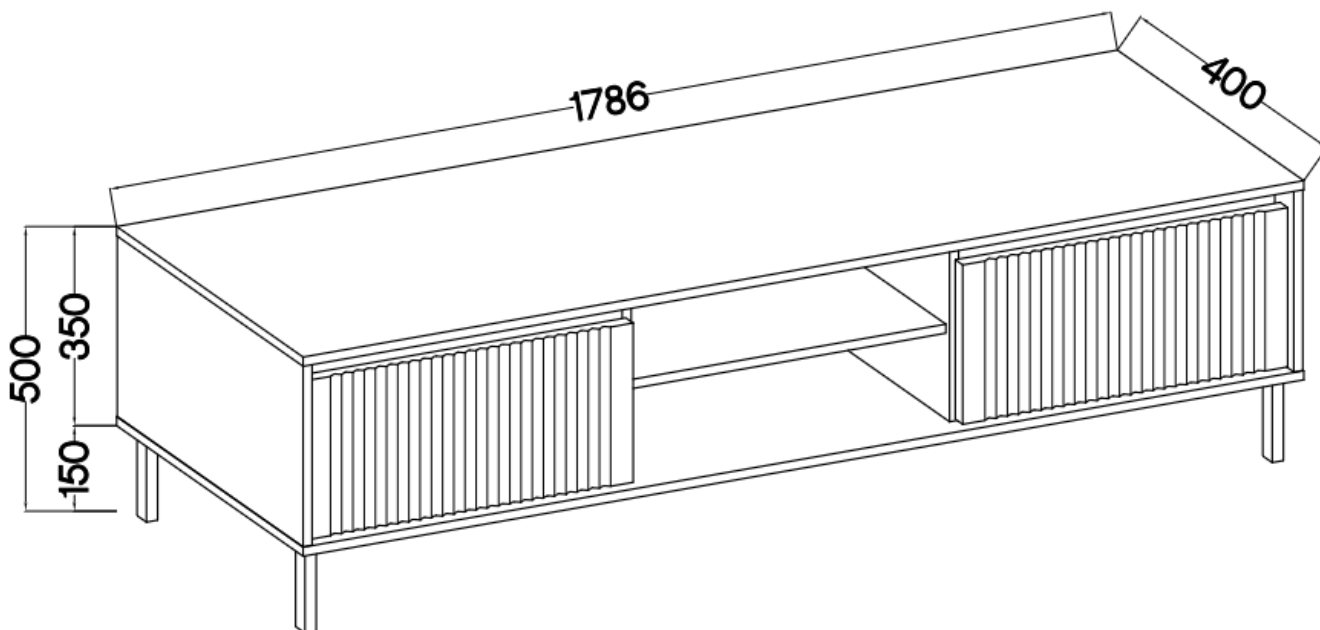

serii charakteryzują się prostą formą i starannymi detalami, które dodają im wyjątkowego uroku. Kolorystyka sprawia, że meble te świetnie komponują się z różnymi stylami aranżacyjnymi, nadając pomieszczeniu ciepłą i przyjemną atmosferę.

Metalowe nogi dodają lekkości i nowoczesności, tworząc harmonijny i spójny wygląd całej kolekcji. Dzięki możliwości wykorzystania poszczególnych elementów indywidualnie, kolekcja Osaka daje nieograniczone możliwości aranżacyjne, pozwalając stworzyć wnętrze, które odzwierciedla indywidualny gust i styl.

Specyfikacja bryły:

- szerokość: **178,6 cm**
- wysokość: **50 cm**
- głębokość: **40 cm**
- korpus i front: **plyta laminowana 16 mm**
- ilość drzwi: **0**
- ilość szuflad: **2**
- półki: **tak**
- nogi: **nogi metalowe czarne 15 cm**

Cechy systemu OLMO:

- korpus - płyta laminowana o grubości 16 mm, obrzeże ABS
  - front - płyta MDF o grubości 16 mm, obrzeże ABS
    - nogi - metalowe 15 cm czarne
    - meble do samodzielnego montażu
    - oświetlenie - listwa LED - opcjonalnie
- szyby frontowe: szkło hartowane, szlifowane dookoła, antisol grafitowy, gr 4 mm
  - półki w witrynach: szkło szlifowane dookoła, transparentne, gr 5 mm
  - rodzaj prowadnic w szufladach: prowadnice kulkowe

Szkic :