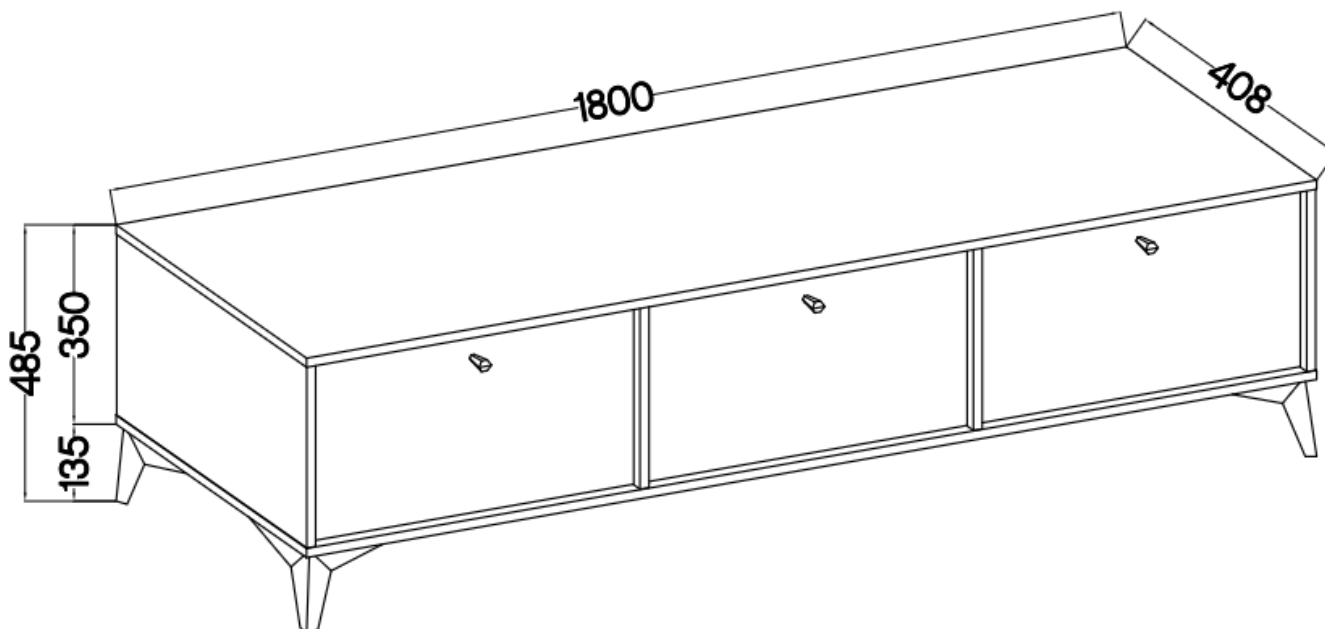

Specyfikacja bryły:

- szerokość: **180 cm**
- wysokość: **48,5 cm**
- głębokość: **40,8 cm**
- korpus i front: **plyta laminowana 16 mm**
- ilość drzwi: **3**
- ilość szuflad: **0**
- półki: **tak**
- uchwyty: **metalowe, kolor złoty**
- nogi: **metalowe, kolor złoty**

Cechy systemu TALLY:

- korpus - płyta laminowana o grubości 16 mm, obrzeże ABS
- front - płyta laminowana o grubości 16 mm, obrzeże ABS
- nóżki metalowe -: rozgiązda (13,5 cm), proste (15 cm), stelaż (27,5 cm)
  - uchwyty metalowe (złote, czarne)
  - meble do samodzielnego montażu
- system dostępny w trzech wariantach kolorystycznych: beż piaskowy, czarny grafit, eucaliptus
  - oświetlenie LED - opcjonalnie (2 pkt. barwa ciepła)
- szyby frontowe: szkło hartowane, szlifowane dookoła, antisol grafitowy, gr 4 mm
  - półki w witrynach: szkło szlifowane dookoła, transparentne, gr 5 mm
  - rodzaj prowadnic w szufladach: prowadnice kulkowe

Szczegółowe wymiary: