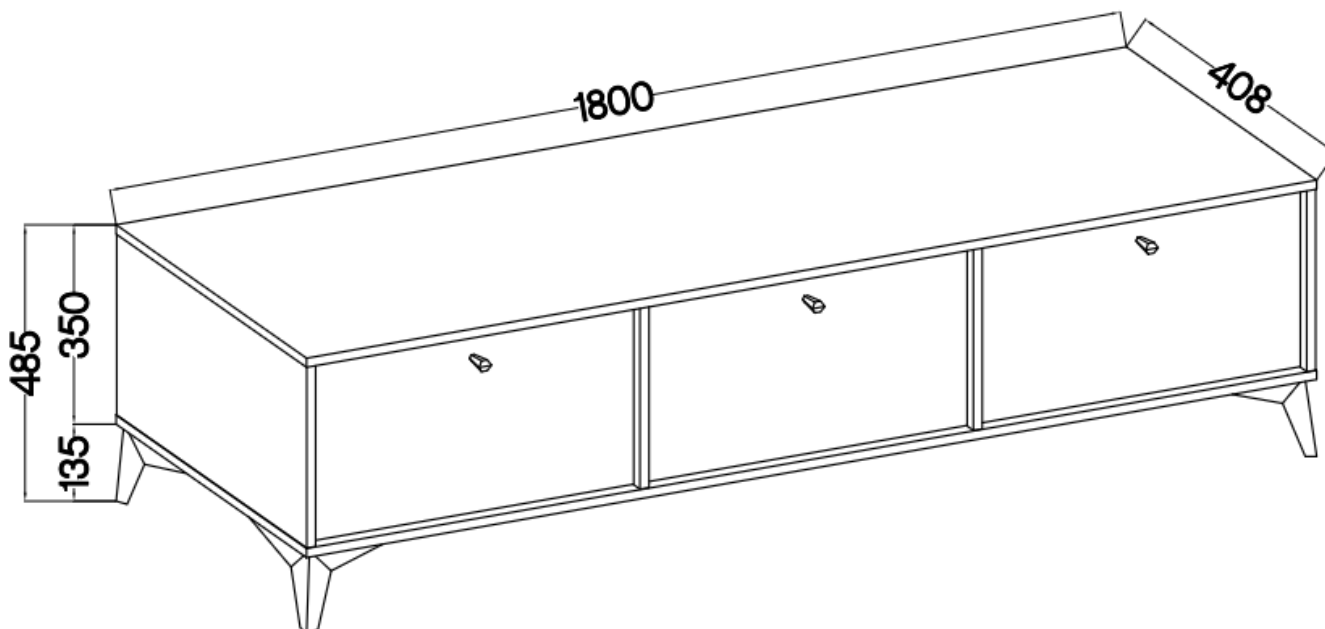

Specyfikacja bryły:

- szerokość: **180 cm**
- wysokość: **48,5 cm**
- głębokość: **40,8 cm**
- korpus i front: **plyta laminowana 16 mm**
- ilość drzwi: **3**
- ilość szuflad: **0**
- półki: **tak**
- uchwyty: **metalowe, kolor złoty**
- nogi: **metalowe, kolor złoty**

Cechy systemu TALLY:

- korpus - płyta laminowana o grubości 16 mm, obrzeże ABS
- front - płyta laminowana o grubości 16 mm, obrzeże ABS
- nóżki metalowe -: rozgwiazda (13,5 cm), proste (15 cm), stelaż (27,5 cm)
  - uchwyty metalowe (złote, czarne)
  - meble do samodzielnego montażu
- system dostępny w trzech wariantach kolorystycznych: beż piaskowy, czarny grafit, eucaliptus
  - oświetlenie LED - opcjonalnie (2 pkt. barwa ciepła)
- szyby frontowe: szkło hartowane, szlifowane dookoła, antisol grafitowy, gr 4 mm
  - półki w witrynach: szkło szlifowane dookoła, transparentne, gr 5 mm
  - rodzaj prowadnic w szufladach: prowadnice kulkowe

Szczegółowe wymiary: