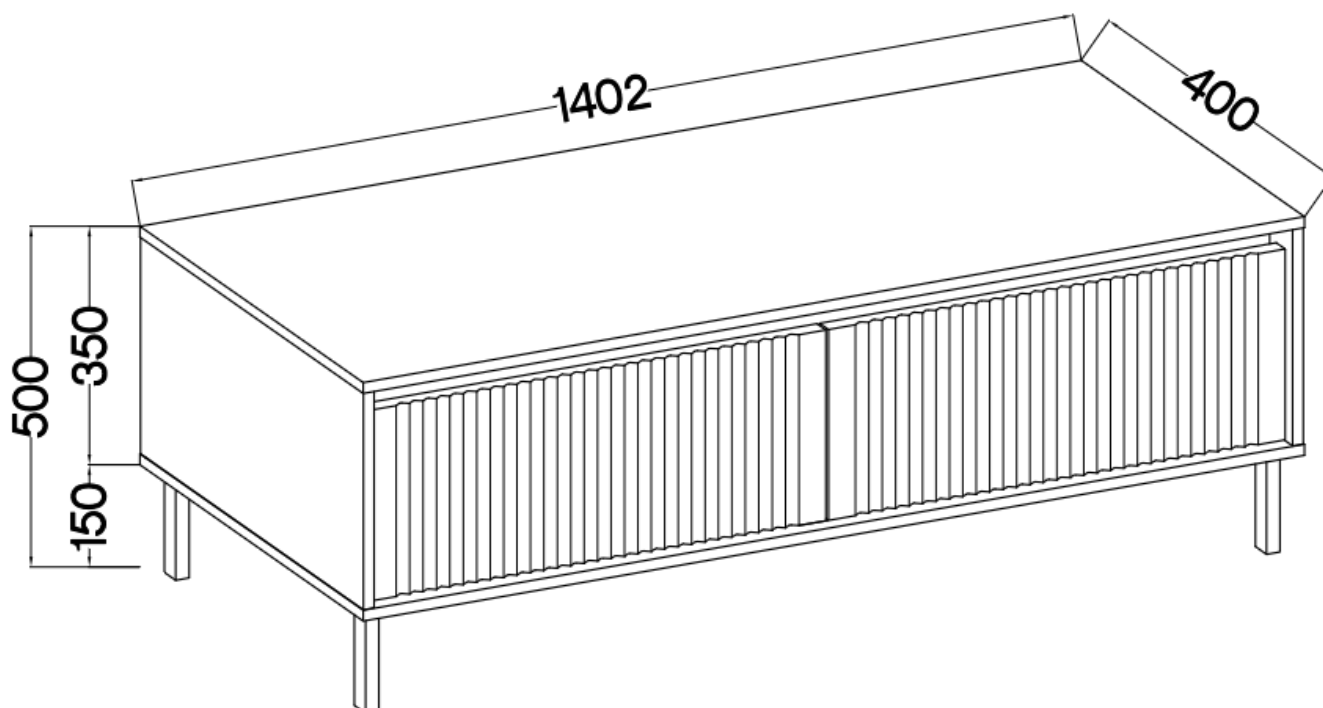

wykorzystania poszczególnych elementów indywidualnie, kolekcja Osaka daje nieograniczone możliwości aranżacyjne, pozwalając stworzyć wnętrze, które odzwierciedla indywidualny gust i styl.

Specyfikacja bryły:

- szerokość: **140,2 cm**
- wysokość: **50 cm**
- głębokość: **40 cm**
- korpus i front: **plyta laminowana 16 mm**
- ilość drzwi: **0**
- ilość szuflad: **2**
- półki: **nie**
- nogi: **nogi metalowe czarne 15 cm**

Cechy systemu OLMO:

- korpus - płyta laminowana o grubości 16 mm, obrzeże ABS
  - front - płyta MDF o grubości 16 mm, obrzeże ABS
    - nóżki - metalowe 15 cm czarne
    - meble do samodzielnego montażu
    - oświetlenie - listwa LED - opcjonalnie
- szyby frontowe: szkło hartowane, szlifowane dookoła, antisol grafitowy, gr 4 mm
  - półki w witrynach: szkło szlifowane dookoła, transparentne, gr 5 mm
  - rodzaj prowadnic w szufladach: prowadnice kulkowe

Szkic :