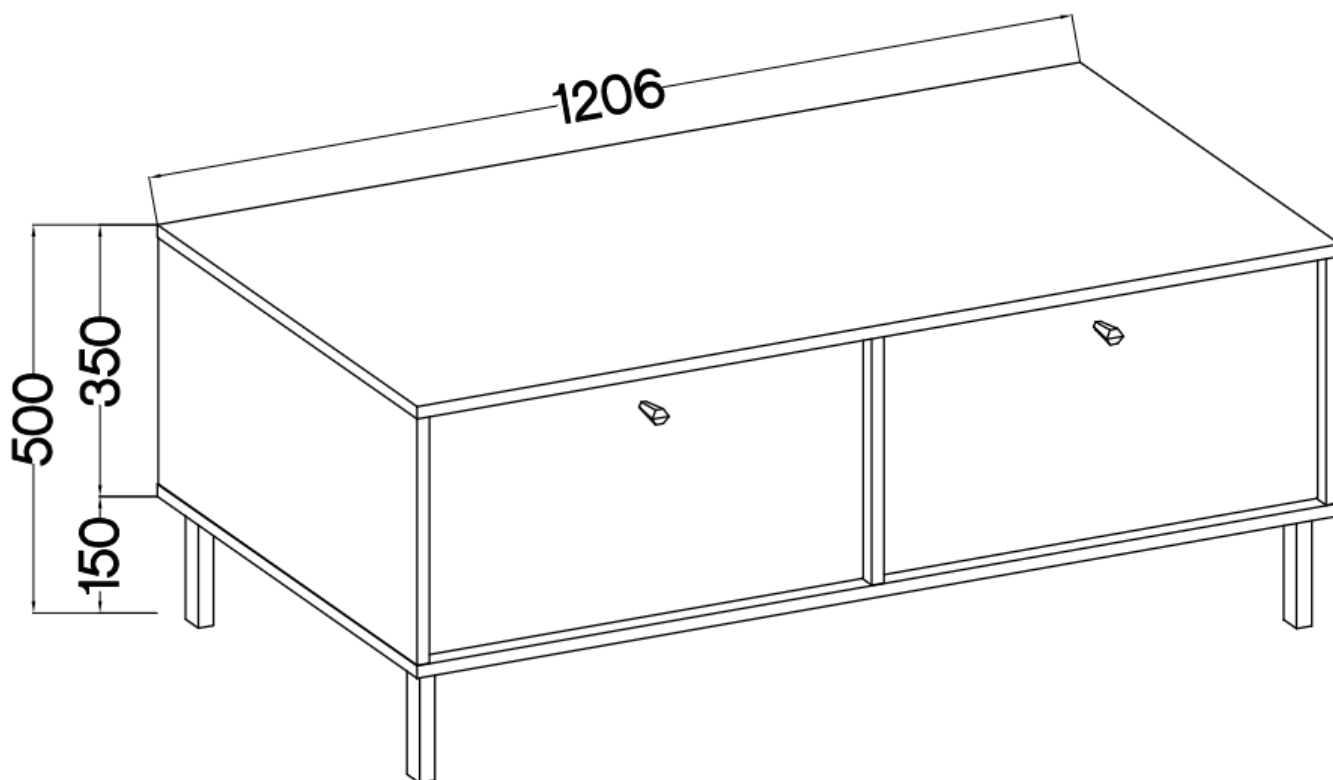

Specyfikacja bryły:

- szerokość: **120 cm**
- wysokość: **50 cm**
- głębokość: **40,8 cm**
- korpus i front: **plyta laminowana 16 mm**
- ilość drzwi: **2**
- ilość szuflad: **0**
- półki: **tak**
- uchwyt: **metalowe, kolor czarny**
- nogi: **metalowe, kolor czarny**

Cechy systemu TALLY:

- korpus - płyta laminowana o grubości 16 mm, obrzeże ABS
- front - płyta laminowana o grubości 16 mm, obrzeże ABS
- nóżki metalowe -: rozgwieżdża (13,5 cm), proste (15 cm), stelaż (27,5 cm)
  - uchwyty metalowe (złote, czarne)
  - meble do samodzielnego montażu
- system dostępny w trzech wariantach kolorystycznych: beż piaskowy, czarny grafit, eucaliptus
  - oświetlenie LED - opcjonalnie (2 pkt. barwa ciepła)
- szyby frontowe: szkło hartowane, szlifowane dookoła, antisol grafitowy, gr 4 mm
  - półki w witrynach: szkło szlifowane dookoła, transparentne, gr 5 mm
  - rodzaj prowadnic w szufladach: prowadnice kulkowe

Szczegółowe wymiary: