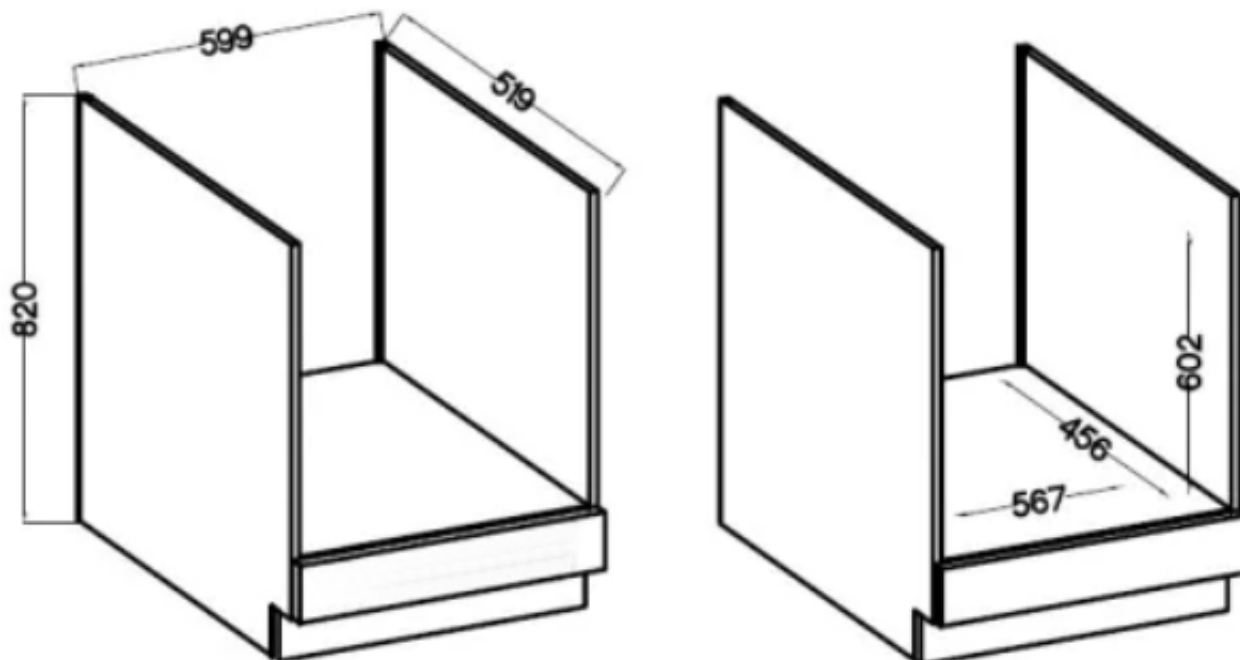

Specyfikacja bryły:

- szerokość: **60 cm**
- wysokość: **82 cm**
- głębokość: **52 cm**
- korpus i front: **płyta laminowana 16 mm**
- ilość drzwi: **0**
- ilość szuflad: **0**
- ilość półek: **0**

Cechy kolekcji LANA DARK:

- korpus - płyta laminowana o grubości 16 mm melamina, tył HDF 2,5 mm - biały
- front - płyta laminowana o grubości 16 mm oklejone ABS, w kolorze dąb lancetot / dark wood
 - nóżki - ślizg podwójny czarny
 - uchwyty frezowane we froncie
- zawiasy i prowadnice z cichym domykiem

- system otwierania szuflad PREMIUM BOX / QUDARO
 - meble do samodzielnego montażu
 - uchwyt czarny, rozstaw 192 mm metalowy

Szczegółowe wymiary :

Typoszereg LANA :