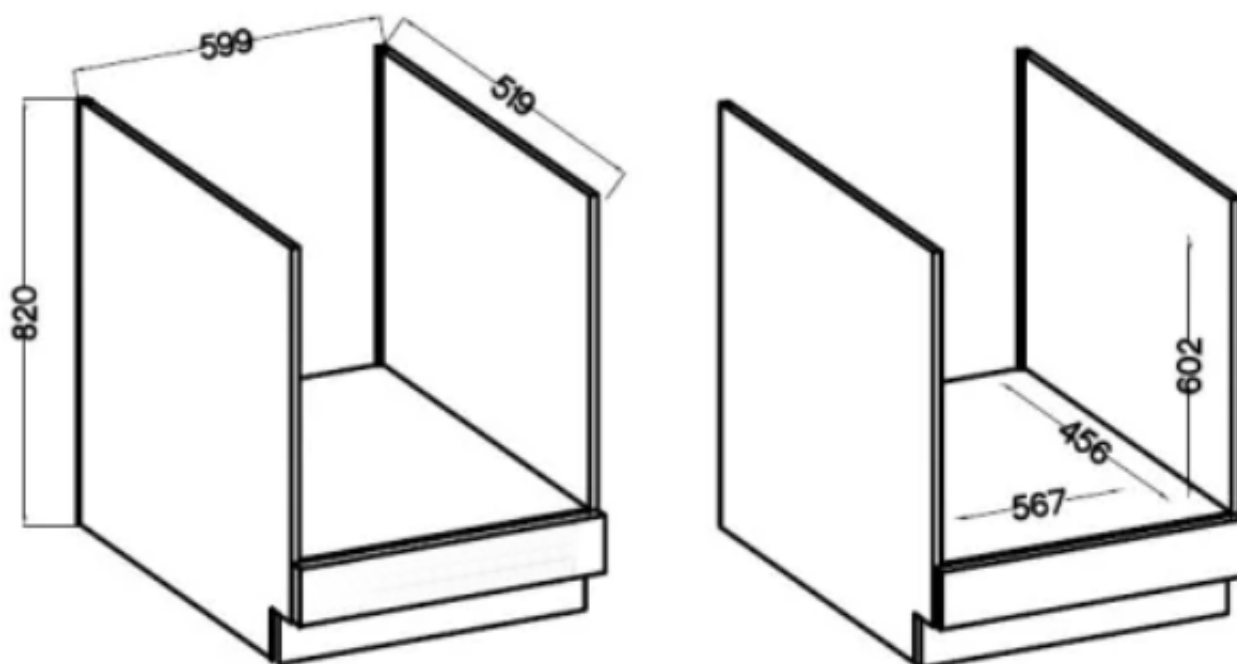

Specyfikacja bryły 60 D GAZ BB:

- szerokość: **60 cm**
- wysokość: **87 cm**
- głębokość: **52 cm**
- ilość drzwi: **0**
- ilość szuflad: **0**
- ilość półek: **0**

Cechy kolekcji NIVA:

- korpus - płyta laminowana o grubości 16 mm antracyt, tył HDF 2,5 mm kolor biały
 - front - płyta laminowana 16 mm antracyt
- nóżki - regulowane 15 cm (tworzywo sztuczne)
- uchwyty - metalowy czarny rozstaw 16 mm
- zawiasy i prowadnice z cichym domykiem
- system otwierania szuflad PREMIUM BOX
 - meble do samodzielnego montażu