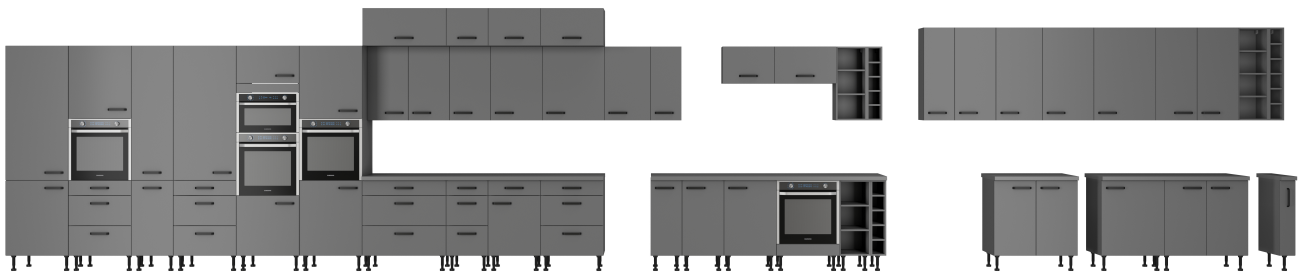

Wykaz szafek kolekcji NIVA :

WYKAZ SZAFEK KUCHENNYCH														
Artykuł	Szkiec	Cena netto	Artykuł	Szkiec	Cena netto	Artykuł	Szkiec	Cena netto	Artykuł	Szkiec	Cena netto	Artykuł	Szkiec	Cena netto
80 ZL 2F BB	 80 x 87 x 52 cm	2 paczki	60 D GAZ BB	 60 x 87 x 52 cm	2 paczki	30 D CARGO BB	 30 x 87 x 52 cm	3 paczki	80 G-90 2F	 80 x 90 x 31 cm	2 paczki	60x60 GN-90 1F (45°)	 60/90 x 90 x 31 cm	2 paczki
80 ZL 15 BB PREMIUM BOX	 80 x 87 x 52 cm	2 paczki	60 D 3S BB PREMIUM BOX	 60 x 87 x 52 cm	2 paczki	15 D CARGO BB	 15 x 87 x 52 cm	3 paczki	60 GU-36 1F	 60 x 36 x 31 cm	2 paczki	60x60 GN-72 2F (90°)	 60/90 x 71,5 x 31 cm	2 paczki
80 D 2F BB	 80 x 87 x 52 cm	2 paczki	50 ZL 1F BB	 50 x 87 x 52 cm	2 paczki	105 ND 1F BB	 90 x 87 x 52 cm	2 paczki	60 NAGU-36 1F	 60 x 36 x 31 cm	2 paczki	60x60 GN-90 2F (90°)	 60/90 x 90 x 31 cm	2 paczki
80 D 3S BB PREMIUM BOX	 80 x 87 x 52 cm	2 paczki	50 D 1F 1S BB PREMIUM BOX	 50 x 87 x 52 cm	2 paczki	90x90 DN 2F BB	 84,5/84,5 x 87 x 52 cm	2 paczki	60 G-72 1F	 60 x 71,5 x 31 cm	2 paczki	50 GU-36 1F	 50 x 36 x 31 cm	2 paczki
60 ZL 15 BB PREMIUM BOX	 60 x 87 x 52 cm	2 paczki	40 D 1F BB	 40 x 87 x 52 cm	2 paczki	80 NAGU-36 1F	 80 x 36 x 31 cm	2 paczki	60 G-90 1F	 60 x 90 x 31 cm	2 paczki	50 NAGU-36 1F	 50 x 36 x 31 cm	2 paczki
60 D 1F BB	 60 x 87 x 52 cm	2 paczki	40 D 3S BB PREMIUM BOX	 40 x 87 x 52 cm	2 paczki	80 G-72 2F	 80 x 71,5 x 31 cm	2 paczki	60x60 GN-72 1F (45°)	 60/90 x 71,5 x 31 cm	2 paczki	50 G-72 1F	 50 x 71,5 x 31 cm	2 paczki