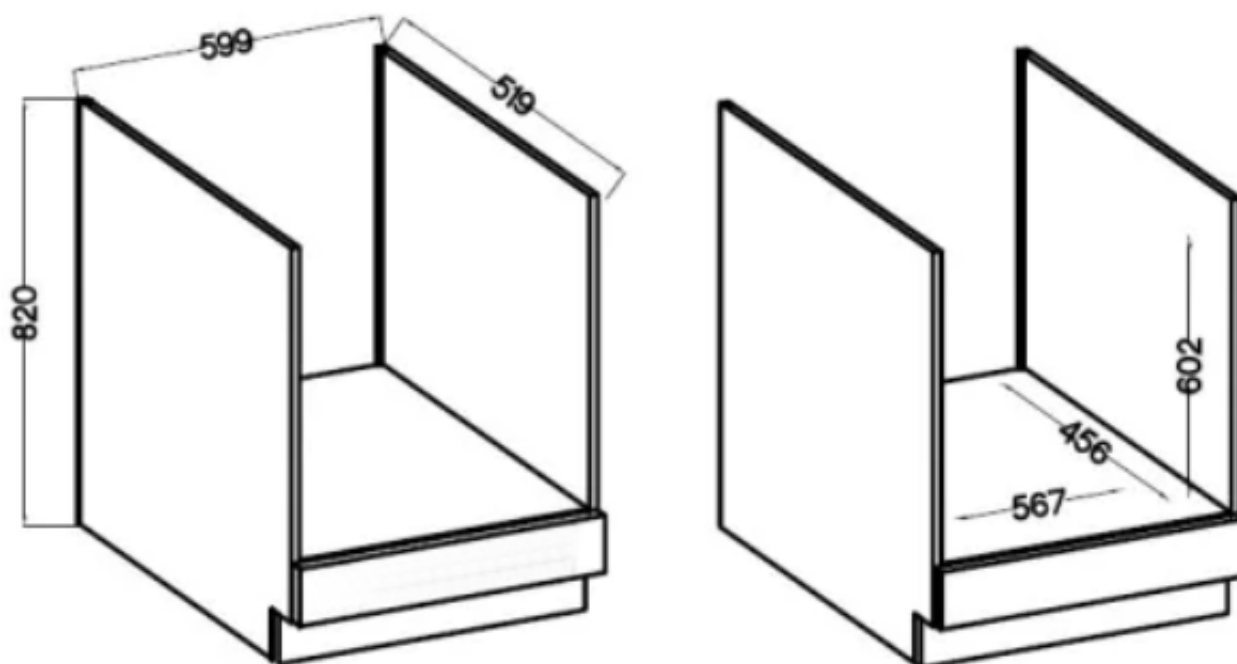

### Specyfikacja bryły 60 D GAZ BB:

- szerokość: **60 cm**
- wysokość: **87 cm**
- głębokość: **52 cm**
- ilość drzwi: **0**
- ilość szuflad: **0**
- ilość półek: **0**

### Cechy kolekcji NIVA:

- korpus - płyta laminowana o grubości 16 mm antracyt, tył HDF 2,5 mm kolor biały
  - front - płyta laminowana 16 mm antracyt
- nóżki - regulowane 15 cm (tworzywo sztuczne)
- uchwyty - metalowy czarny rozstaw 16 mm
- zawiasy i prowadnice z cichym domykiem
- system otwierania szuflad PREMIUM BOX
  - meble do samodzielnego montażu