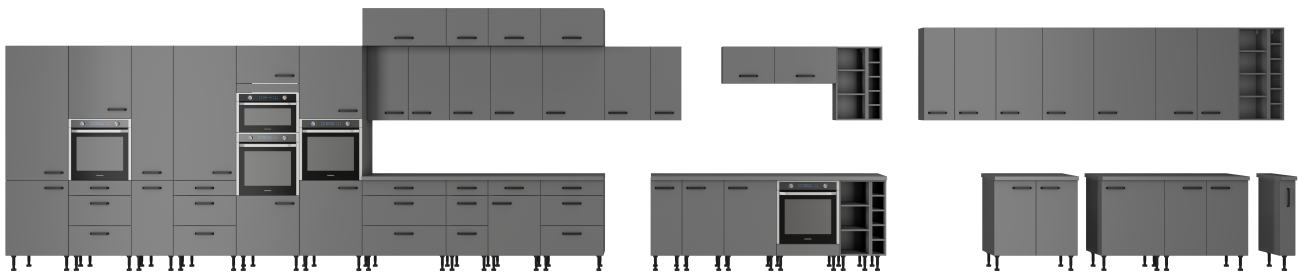

Wykaz szafek kolekcji NIVA :

WYKAZ SZAFEK KUCHENNYCH														
Artykuł	Szkiec	Cena netto	Artykuł	Szkiec	Cena netto	Artykuł	Szkiec	Cena netto	Artykuł	Szkiec	Cena netto	Artykuł	Szkiec	Cena netto
80 ZL 2F BB			60 D GAZ BB			30 D CARGO BB			80 G-90 2F			60x60 GN-90 1F (45°)		
	80 x 87 x 52 cm	2 paczki		60 x 87 x 52 cm	2 paczki		30 x 87 x 52 cm	3 paczki		80 x 90 x 31 cm	2 paczki		60/90 x 90 x 31 cm	2 paczki
80 ZL 15 BB PREMIUM BOX			60 D 3S BB PREMIUM BOX			15 D CARGO BB			60 GU-36 1F			60x60 GN-72 2F (90°)		
	80 x 87 x 52 cm	2 paczki		60 x 87 x 52 cm	2 paczki		15 x 87 x 52 cm	3 paczki		60 x 36 x 31 cm	2 paczki		60/60 x 71,5 x 31 cm	2 paczki
80 D 2F BB			50 ZL 1F BB			10S ND 1F BB			60 NAGU-36 1F			60x60 GN-90 2F (90°)		
	80 x 87 x 52 cm	2 paczki		50 x 87 x 52 cm	2 paczki		90 x 87 x 52 cm	2 paczki		60 x 36 x 31 cm	2 paczki		60/90 x 90 x 31 cm	2 paczki
80 D 3S BB PREMIUM BOX			50 D 1F 1S BB PREMIUM BOX			90x90 DN 2F BB			60 G-72 1F			50 GU-36 1F		
	80 x 87 x 52 cm	2 paczki		50 x 87 x 52 cm	2 paczki		84,5/84,5 x 87 x 52 cm	2 paczki		60 x 71,5 x 31 cm	2 paczki		50 x 36 x 31 cm	2 paczki
60 ZL 15 BB PREMIUM BOX			40 D 1F BB			80 NAGU-36 1F			60 G-90 1F			50 NAGU-36 1F		
	60 x 87 x 52 cm	2 paczki		40 x 87 x 52 cm	2 paczki		80 x 36 x 57 cm	2 paczki		60 x 90 x 31 cm	2 paczki		50 x 36 x 57 cm	2 paczki
60 D 1F BB			40 D 3S BB PREMIUM BOX			80 G-72 2F			60x60 GN-72 1F (45°)			50 G-72 1F		
	60 x 87 x 52 cm	2 paczki		40 x 87 x 52 cm	2 paczki		80 x 71,5 x 31 cm	2 paczki		60/90 x 71,5 x 31 cm	2 paczki		50 x 71,5 x 31 cm	2 paczki