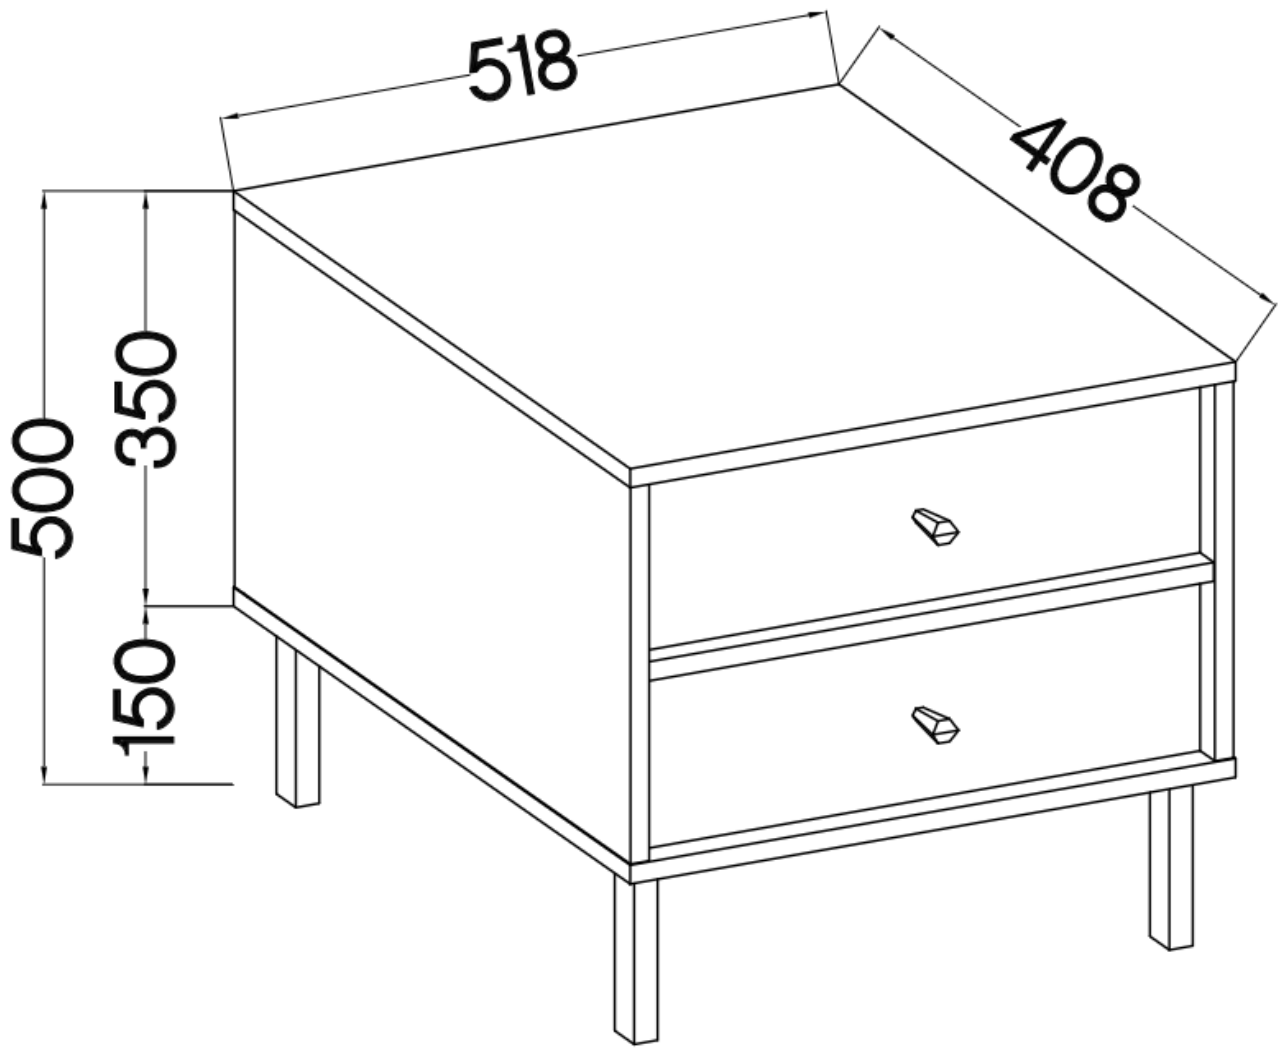

Produkt posiada dodatkowe opcje:

Kolor: Beż piaskowy , Czarny grafit , Eucaliptus