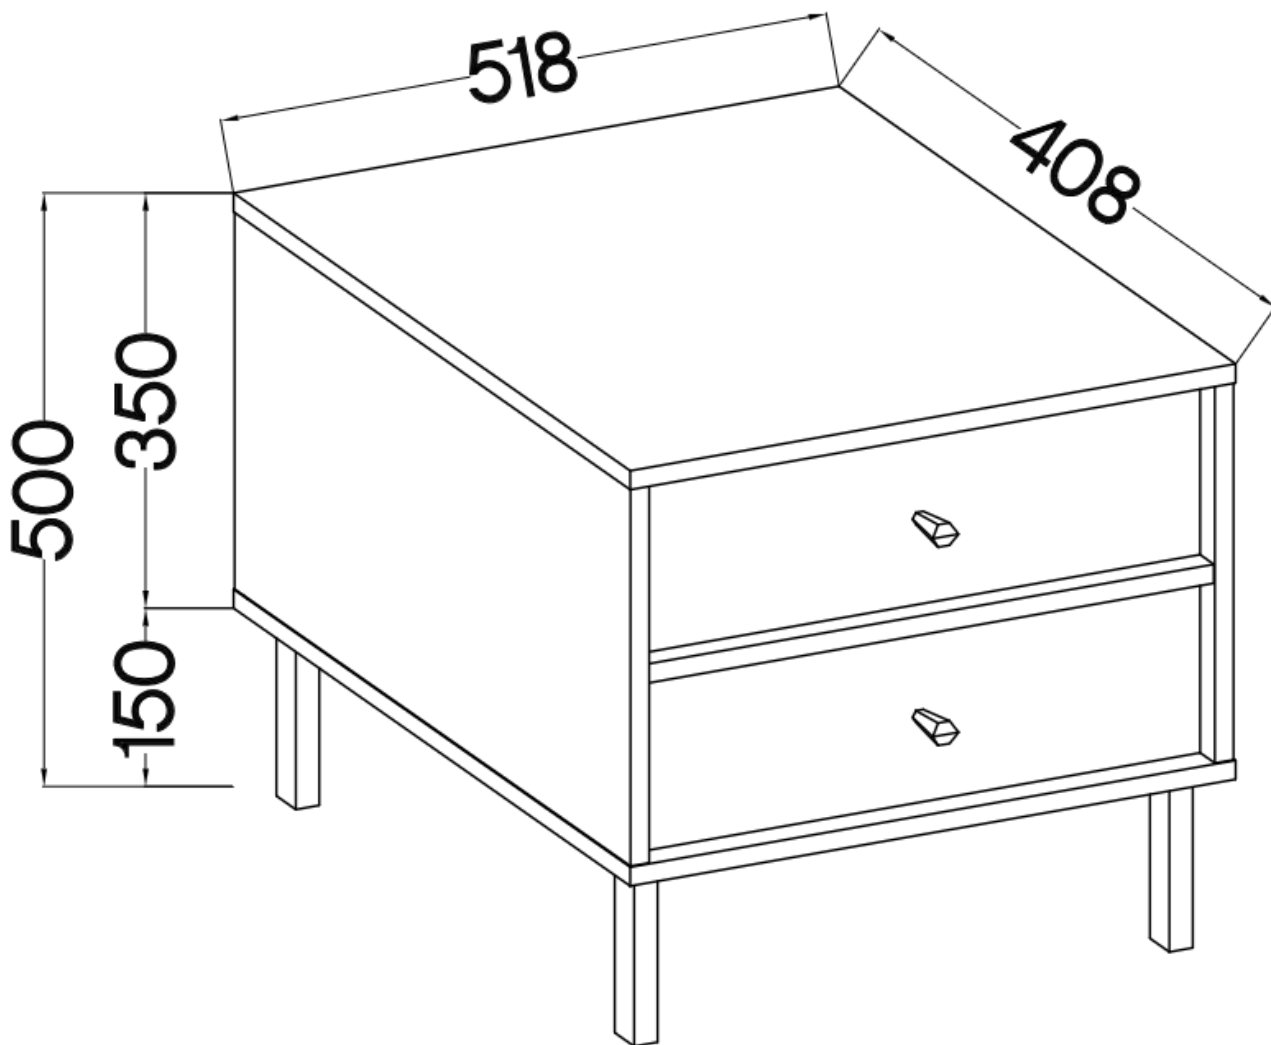

Produkt posiada dodatkowe opcje:

Kolor: Beż piaskowy , Czarny grafit , Eucaliptus