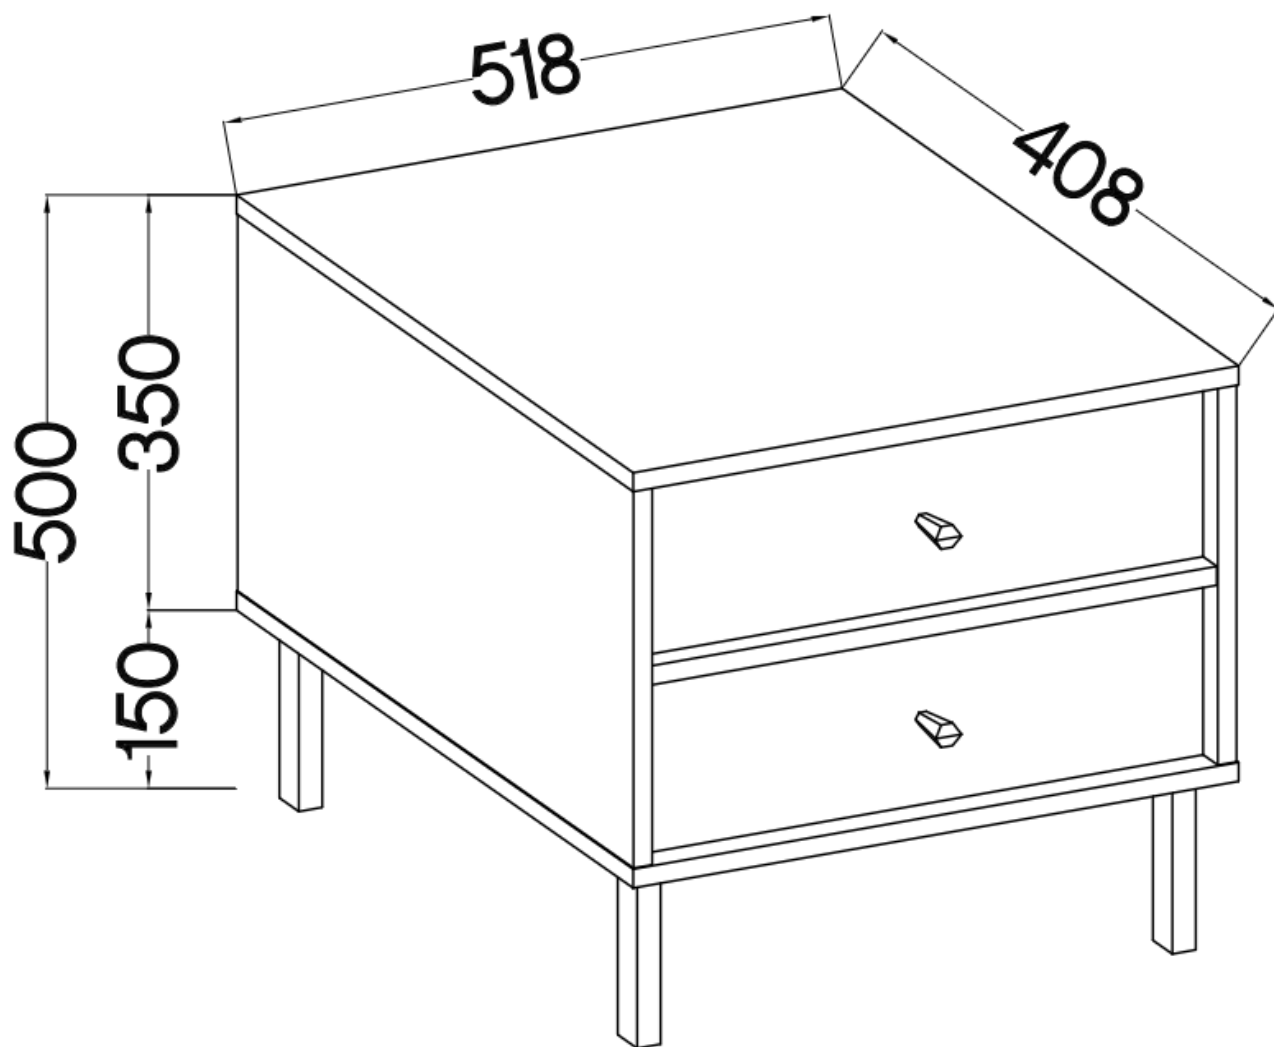

Produkt posiada dodatkowe opcje:

Kolor: Beż piaskowy , Czarny grafit , Eucaliptus