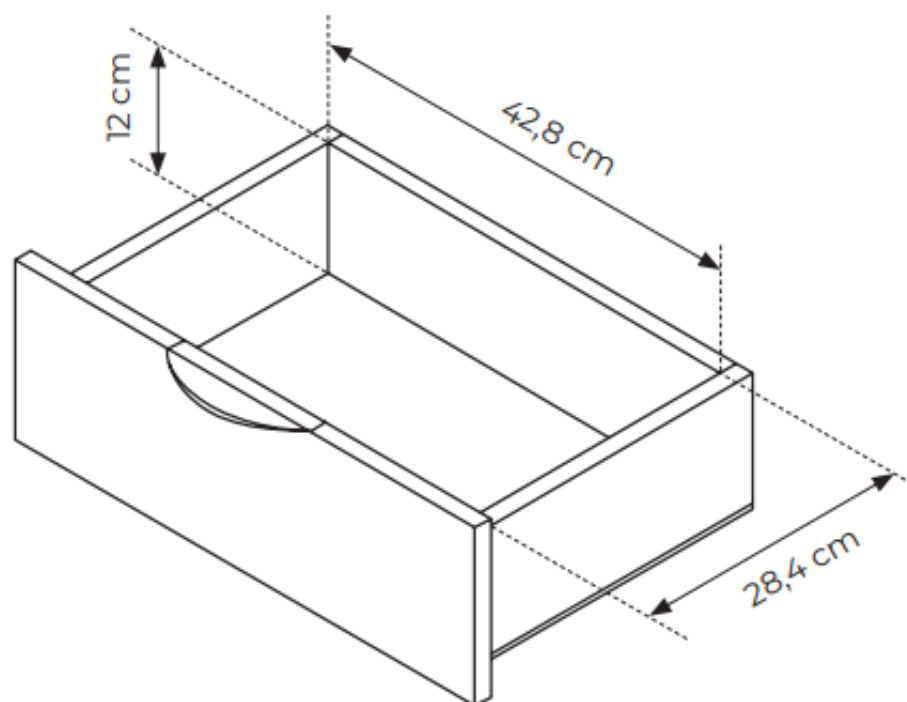

SPECYFIKACJA BRYŁY:

- szerokość: **63,2 cm**
- wysokość: **55,3cm**
- głębokość: **38 cm**
- ilość szuflad: **2**

SZCZEGÓŁOWE WYMIARY:

Dlaczego VIRGO?

- ponadczasowy design,
- trwałe materiały i solidne wykonanie,
- funkcjonalne rozwiązania do przechowywania
- eleganckie detale, które dodają wnętrzu wyjątkowego charakteru.