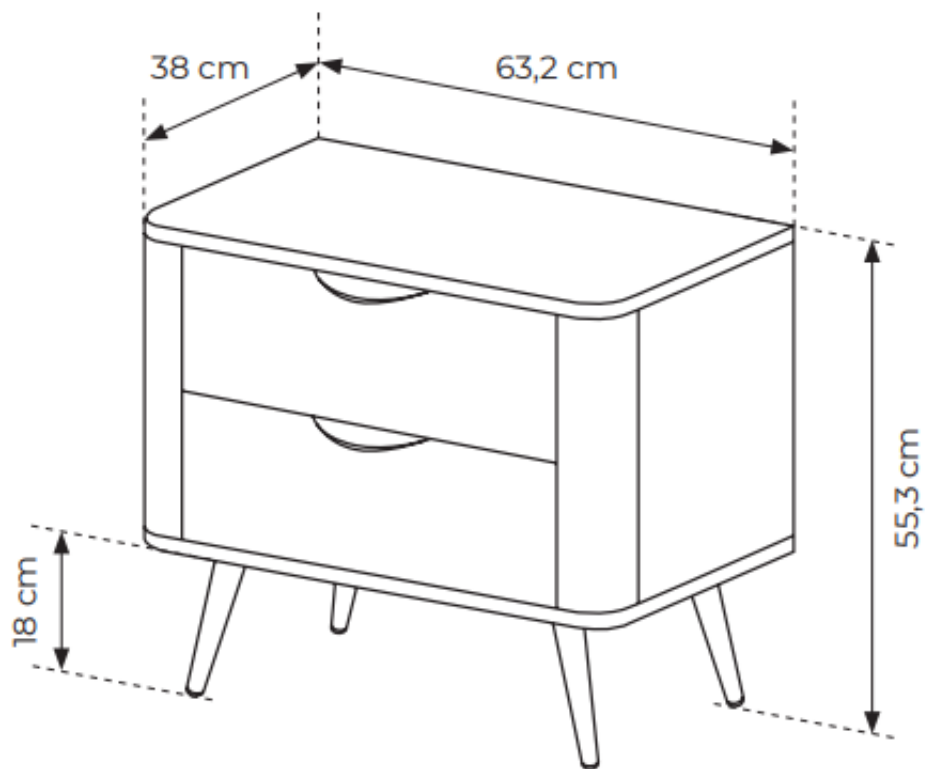

SPECYFIKACJA BRYŁY:

- szerokość: **63,2 cm**
- wysokość: **55,3cm**
- głębokość: **38 cm**
- ilość szuflad: **2**

SZCZEGÓŁOWE WYMIARY:

Dlaczego VIRGO?

- ponadczasowy design,
- trwałe materiały i solidne wykonanie,
- funkcjonalne rozwiązania do przechowywania
- eleganckie detale, które dodają wnętrzu wyjątkowego charakteru.