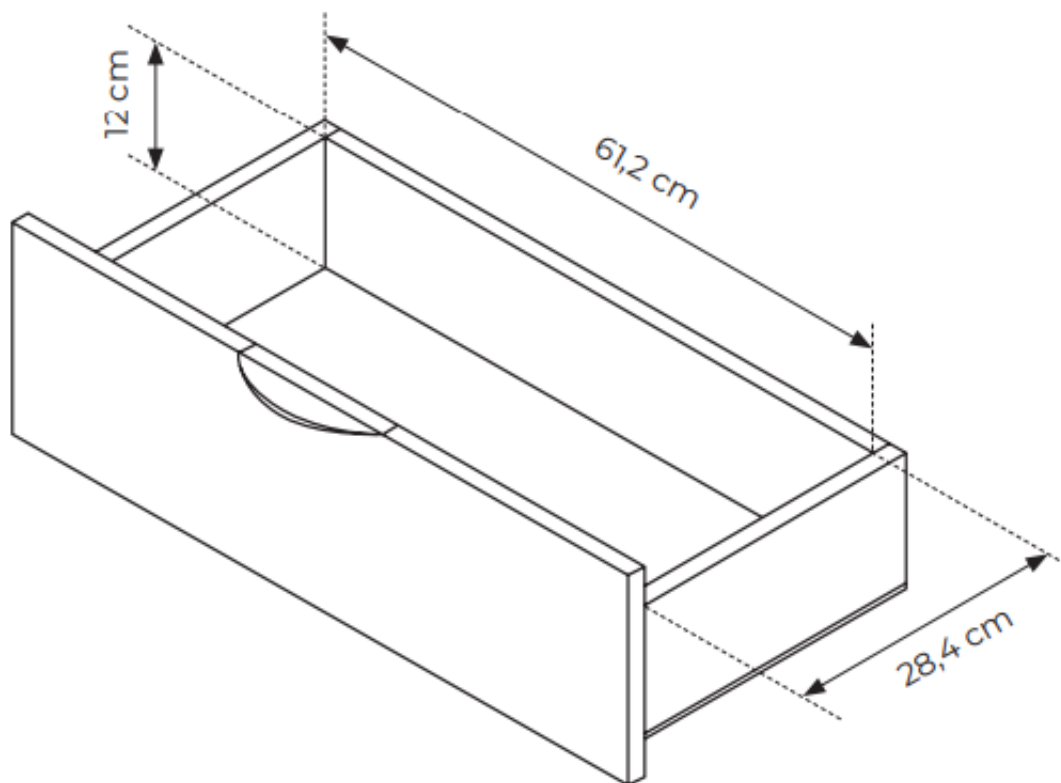

CHARAKTERYSTYCZNE CECHY KOLEKCJI:

- korpus: **plyta laminowana 16 mm + zaoblona listwa MDF**
- kolor korpusu: **dąb dunin + czarny**
- front: **plyta laminowana 16 mm dąb dunin + ryflowana wstawka MDF 18 mm**
- HDF : **dopasowany do dąb dunin**
- obrzeże: **ABS, w kolorze płyty**
- uchwyt: **metalowy, czarny**
- zawiasy: **bliźniacze, równoległe**
- nogi: **metalowe czarne**
- prowadnice: **kulkowe, pełen wysuw**
- HDF szuflad: **dopasowany do dąb dunin**

SPECYFIKACJA BRYŁY:

- szerokość: **63,2 cm**
- wysokość: **55,3cm**
- głębokość: **38 cm**
- ilość szuflad: **2**

SZCZEGÓŁOWE WYMIARY:

Dlaczego VIRGO?

- ponadczasowy design,
- trwałe materiały i solidne wykonanie,
- funkcjonalne rozwiązania do przechowywania
- eleganckie detale, które dodają wnętrzu wyjątkowego charakteru.