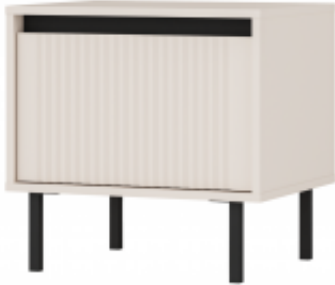

Link do produktu: <https://umeblujdom.pl/szafka-nocna-z-szuflada-olmo-bez-piaskowy-p-4185.html>

Szafka nocna z szufladą OLMO beż piaskowy

Cena	267 zł
Czas wysyłki	3-7 dni roboczych
Numer katalogowy	4185
Szerokość	51,8 cm
Kolor korpusu	Beż piaskowy
Kolor frontu	Beż piaskowy
Szuflady	Tak
wykończenie	Matowe
Wysokość	50 cm
Głębokość	40 cm

Opis produktu

801 stolik nocny z szufladą OLMO

Kolekcja OLMO to połączenie minimalizmu i elegancji, które idealnie wpasuje się w każde nowoczesne wnętrze. Meble z tej serii charakteryzują się prostą formą i starannymi detalami, które dodają im wyjątkowego uroku. Kolorystyka sprawia, że meble te świetnie komponują się z różnymi stylami aranżacyjnymi, nadając pomieszczeniu ciepłą i przyjemną atmosferę.

Specyfikacja bryły:

- szerokość: **51,8 cm**
- wysokość: **50 cm**
- głębokość: **40 cm**
- korpus i front: **plyta laminowana 16 mm**
- ilość drzwi: **0**
- ilość szuflad: **1**
- półki: **nie**
- nogi: **nogi metalowe czarne 15 cm**

Cechy systemu OLMO:

- korpus - płyta laminowana o grubości 16 mm, obrzeże ABS
 - front - płyta MDF o grubości 16 mm, obrzeże ABS
 - nogi - metalowe 15 cm czarne
 - meble do samodzielnego montażu
 - oświetlenie - listwa LED - opcjonalnie
- szyby frontowe: szkło hartowane, szlifowane dookoła, antisol grafitowy, gr 4 mm
 - półki w witrynach: szkło szlifowane dookoła, transparentne, gr 5 mm
 - rodzaj prowadnic w szufladach: prowadnice kulkowe