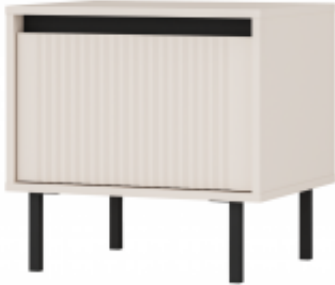

Link do produktu: <https://umeblujdom.pl/szafka-nocna-z-szuflada-olmo-bez-piaskowy-p-4185.html>

Szafka nocna z szufladą OLMO beż piaskowy

Cena	259 zł
Czas wysyłki	3-7 dni roboczych
Numer katalogowy	4185
Szerokość	51,8 cm
wykończenie	Matowe
Szuflady	Tak
Kolor frontu	Beż piaskowy
Kolor korpusu	Beż piaskowy
Wysokość	50 cm
Głębokość	40 cm

Opis produktu

801 stolik nocny z szufladą OLMO

Kolekcja OLMO to połączenie minimalizmu i elegancji, które idealnie wpasuje się w każde nowoczesne wnętrze. Meble z tej serii charakteryzują się prostą formą i starannymi detalami, które dodają im wyjątkowego uroku. Kolorystyka sprawia, że meble te świetnie komponują się z różnymi stylami aranżacyjnymi, nadając pomieszczeniu ciepłą i przyjemną atmosferę.

Specyfikacja bryły:

- szerokość: **51,8 cm**
- wysokość: **50 cm**
- głębokość: **40 cm**
- korpus i front: **plyta laminowana 16 mm**
- ilość drzwi: **0**
- ilość szuflad: **1**
- półki: **nie**
- nogi: **nogi metalowe czarne 15 cm**

Cechy systemu OLMO:

- korpus - płyta laminowana o grubości 16 mm, obrzeże ABS
 - front - płyta MDF o grubości 16 mm, obrzeże ABS
 - nogi - metalowe 15 cm czarne
 - meble do samodzielnego montażu
 - oświetlenie - listwa LED - opcjonalnie
- szyby frontowe: szkło hartowane, szlifowane dookoła, antisol grafitowy, gr 4 mm
 - półki w witrynach: szkło szlifowane dookoła, transparentne, gr 5 mm
 - rodzaj prowadnic w szufladach: prowadnice kulkowe