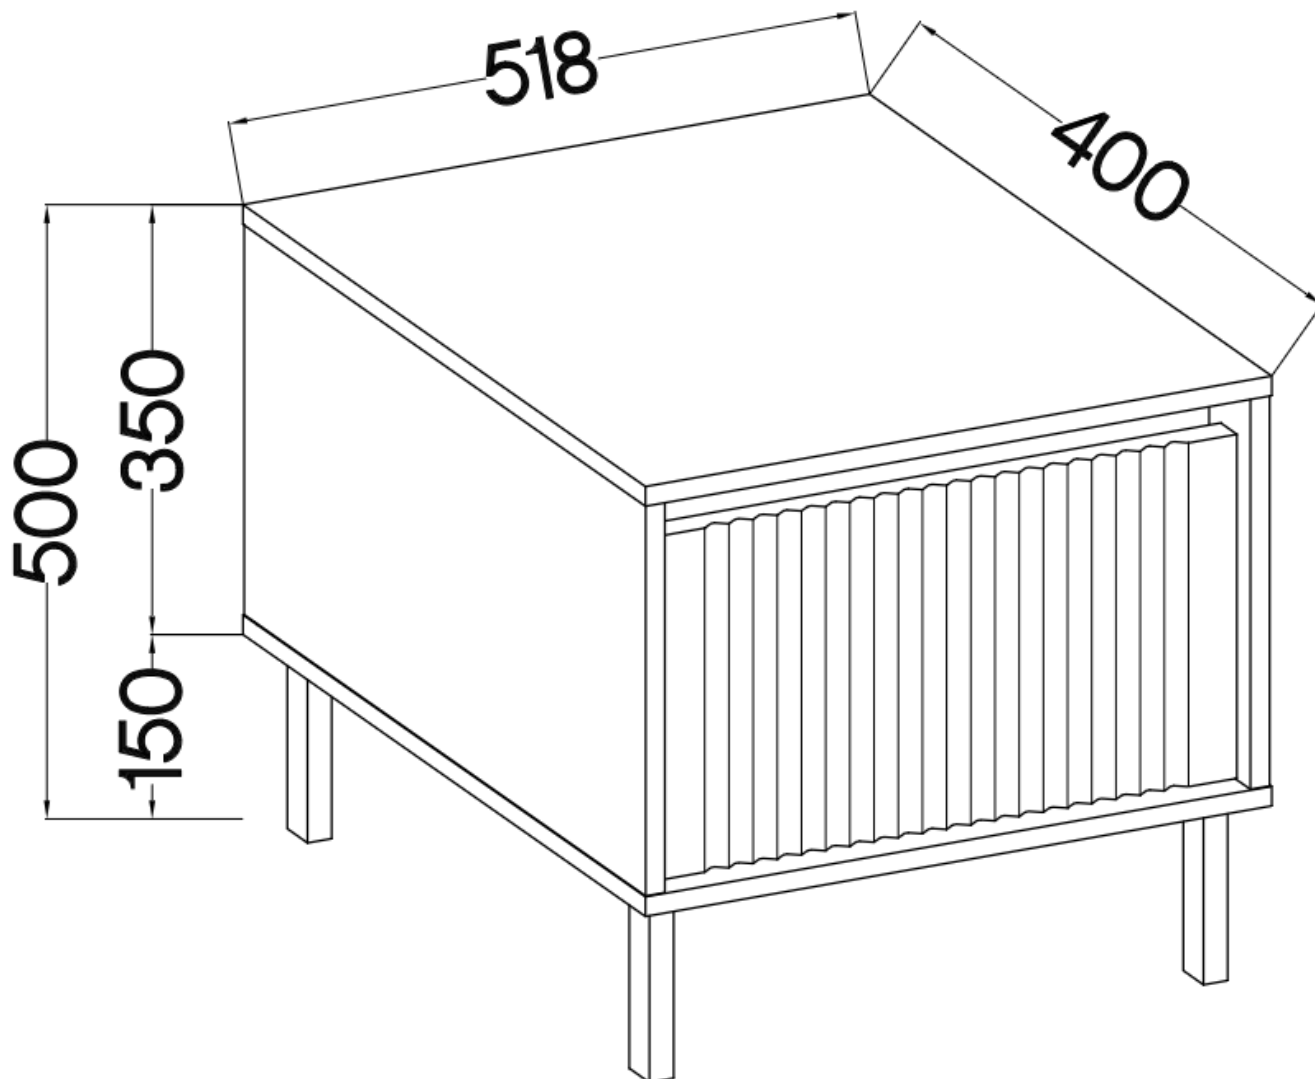

Produkt posiada dodatkowe opcje:

Kolor: Beż piaskowy , Dąb evoke