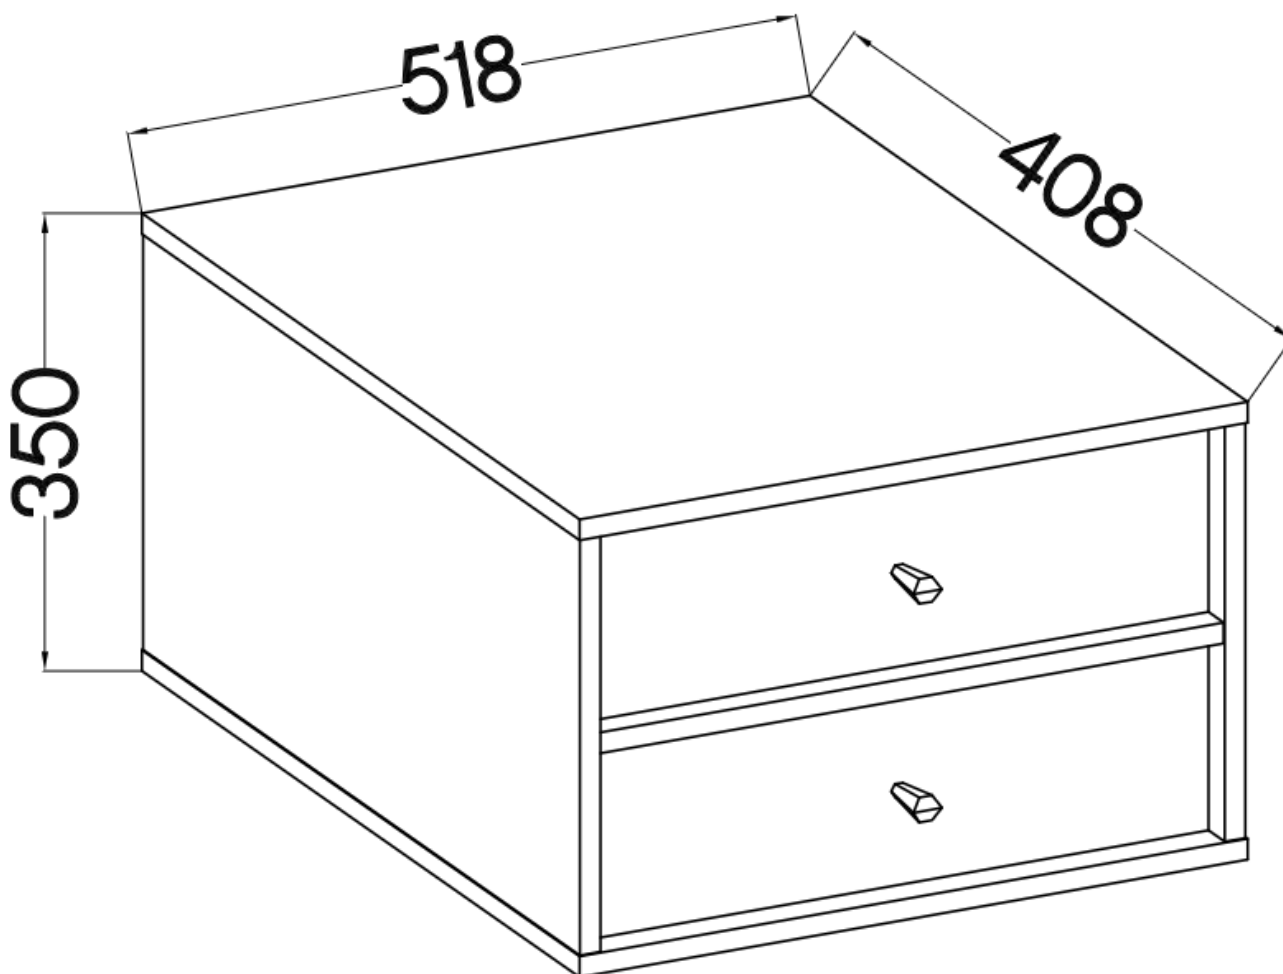

Specyfikacja bryty:

- szerokość: **51,8 cm**
- wysokość: **35 cm**
- głębokość: **40,8 cm**
- korpus i front: **plyta laminowana 16 mm**
- ilość drzwi: **0**
- ilość szuflad: **2**
- półki: **nie**
- uchwyt: **metalowe, kolor czarny**
- nogi: **brak (podwieszana)**

Cechy systemu TALLY:

- korpus - płyta laminowana o grubości 16 mm, obrzeże ABS
- front - płyta laminowana o grubości 16 mm, obrzeże ABS
- nóżki metalowe -: rozgwiazda (13,5 cm), proste (15 cm), stelaż (27,5 cm)
  - uchwyty metalowe (złote, czarne)
  - meble do samodzielnego montażu
- system dostępny w trzech wariantach kolorystycznych: beż piaskowy, czarny grafit, eucaliptus
  - oświetlenie LED - opcjonalnie (2 pkt. barwa ciepła)
- szyby frontowe: szkło hartowane, szlifowane dookoła, antisol grafitowy, gr 4 mm
  - półki w witrynach: szkło szlifowane dookoła, transparentne, gr 5 mm
  - rodzaj prowadnic w szufladach: prowadnice kulkowe

Szczegółowe wymiary: