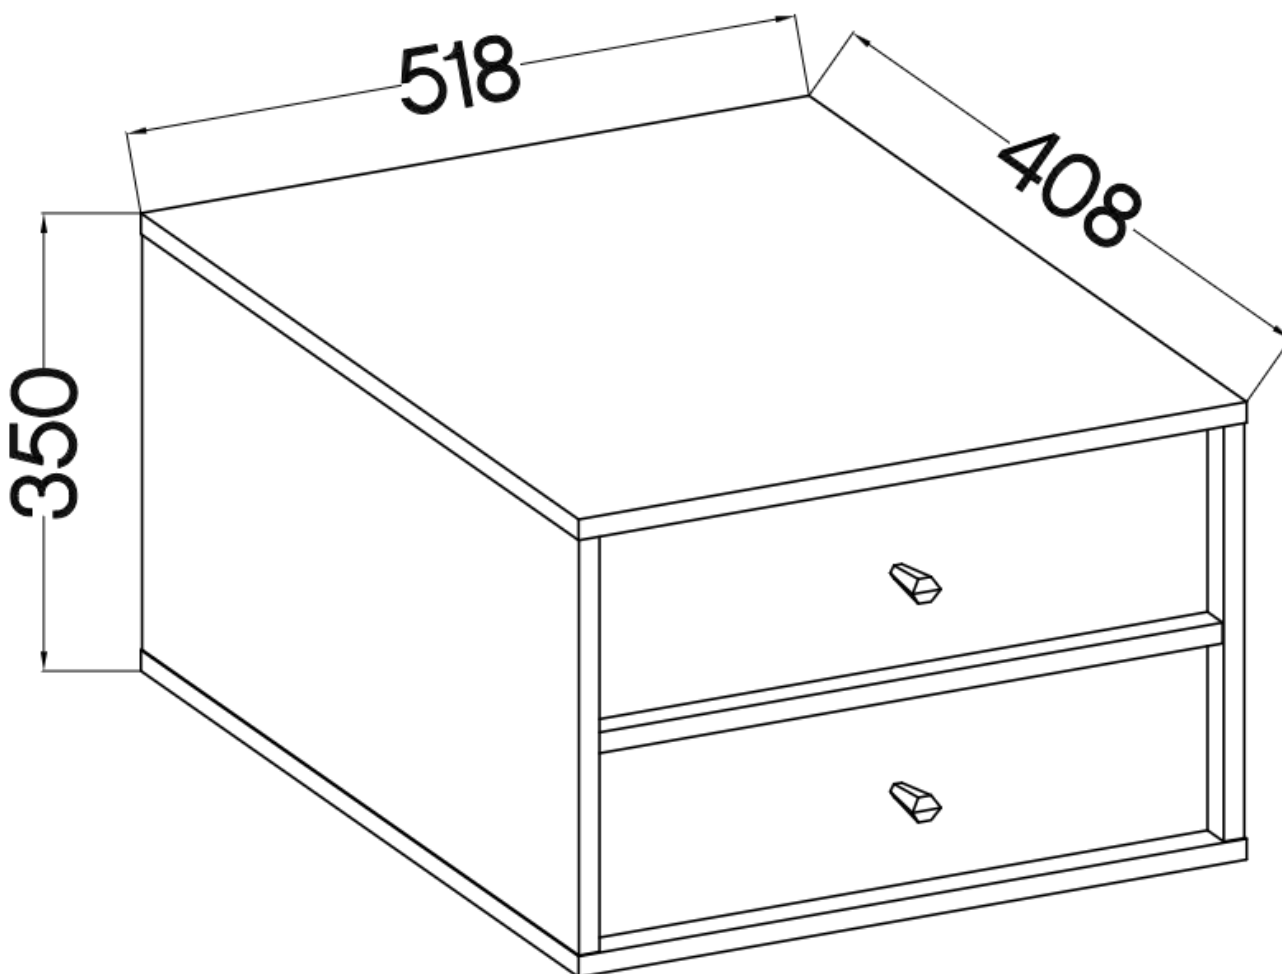

Specyfikacja bryły:

- szerokość: **51,8 cm**
- wysokość: **35 cm**
- głębokość: **40,8 cm**
- korpus i front: **plyta laminowana 16 mm**
- ilość drzwi: **0**
- ilość szuflad: **2**
- półki: **nie**
- uchwyt: **metalowe, kolor czarny**
- nogi: **brak (podwieszana)**

Cechy systemu TALLY:

- korpus - płyta laminowana o grubości 16 mm, obrzeże ABS
- front - płyta laminowana o grubości 16 mm, obrzeże ABS
- nóżki metalowe -: rozgwiazda (13,5 cm), proste (15 cm), stelaż (27,5 cm)
  - uchwyty metalowe (złote, czarne)
  - meble do samodzielnego montażu
- system dostępny w trzech wariantach kolorystycznych: beż piaskowy, czarny grafit, eucaliptus
  - oświetlenie LED - opcjonalnie (2 pkt. barwa ciepła)
- szyby frontowe: szkło hartowane, szlifowane dookoła, antisol grafitowy, gr 4 mm
  - półki w witrynach: szkło szlifowane dookoła, transparentne, gr 5 mm
  - rodzaj prowadnic w szufladach: prowadnice kulkowe

Szczegółowe wymiary: