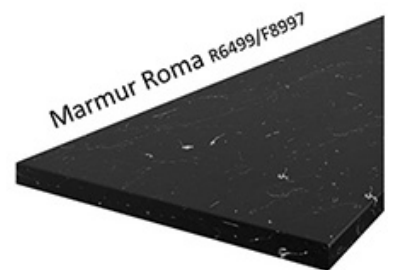

Opis produktu

RETRO szafka kuchenna z szufladami 80 cm BIAŁY MAT

Retro szafka kuchenna dolna z szufladami 80 D 3S BB o szerokości 80 cm. Dostępna w kolorze korpusu oraz frontu biały mat. W cenę szafki nie jest wliczony blat - jest on do kupienia w opcji dodatkowej.

Korpus w kolorze biały mat wykonany z płyty wiórowej. Fronty wykonane z płyty MDF, oklejone PCV w kolorze biały mat. Cechą charakterystyczną są frezowane fronty. Całość zdobią proste uchwyty. Meble posiadają system cichego domyknięcia frontów i szuflad (z wyjątkiem szafek narożnikowych). Kolorystyka blatu to marmur roma o grubości 38mm. (BLAT NIE JEST WLICZONY W CENĘ). W cenę szafek nie jest wliczone wyposażenie AGD oraz elementy dekoracyjne.

BLATY ORAZ POZOSTAŁE AKCESORIA W ZAKŁADCE "AKCESORIA"
POZOSTAŁA DOSTĘPNA KOLORYSTYKA W ZAKŁADCE "KOLORYSTYKA"

SPECYFIKACJA

- szerokość: **80 cm**
- wysokość: **82 cm**
- głębokość: **52 cm**
- ilość szuflad: **3**
- korpus: **biały mat**
- front: **MDF biały mat**
- uchwyt: **96 - 2342 metal**
- system cichego domyknięcia szuflad
- blat dedykowany: **38 mm marmur roma**

MOŻLIWOŚĆ WŁASNEJ KONFIGURACJI KUCHNI

DOSTĘPNA KOLORYSTYKA BLATÓW 28 MM

DOSTĘPNA KOLORYSTYKA BLATÓW 38 MM

SYSTEM CICHEGO DOMYKANIA

frontów

szuflad