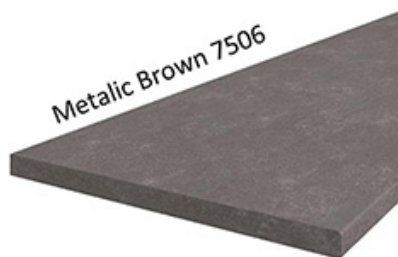

Opis produktu

RETRO szafka kuchenna z szufladami 80 cm BIAŁY MAT

Retro szafka kuchenna dolna z szufladami 80 D 3S BB o szerokości 80 cm. Dostępna w kolorze korpusu oraz frontu biały mat. W cenę szafki nie jest wliczony blat - jest on do kupienia w opcji dodatkowej.

Korpus w kolorze biały mat wykonany z płyty wiórowej. Fronty wykonane z płyty MDF, oklejone PCV w kolorze biały mat. Cechą charakterystyczną są frezowane fronty. Całość zdobią proste uchwyty. Meble posiadają system cichego domyknięcia frontów i szuflad (z wyjątkiem szafek narożnikowych). Kolorystyka blatu to marmur roma o grubości 38mm. (BLAT NIE JEST WLICZONY W CENĘ). W cenę szafek nie jest wliczone wyposażenie AGD oraz elementy dekoracyjne.

BLATY ORAZ POZOSTAŁE AKCESORIA W ZAKŁADCE "AKCESORIA"
POZOSTAŁA DOSTĘPNA KOLORYSTYKA W ZAKŁADCE "KOLORYSTYKA"

SPECYFIKACJA

- szerokość: **80 cm**
- wysokość: **82 cm**
- głębokość: **52 cm**
- ilość szuflad: **3**
- korpus: **biały mat**
- front: **MDF biały mat**
- uchwyt: **96 - 2342 metal**
- system cichego domyknięcia szuflad
- blat dedykowany: **38 mm marmur roma**

MOŻLIWOŚĆ WŁASNEJ KONFIGURACJI KUCHNI

DOSTĘPNA KOLORYSTYKA BLATÓW 28 MM

DOSTĘPNA KOLORYSTYKA BLATÓW 38 MM

SYSTEM CICHEGO DOMYKANIA

frontów

szuflad