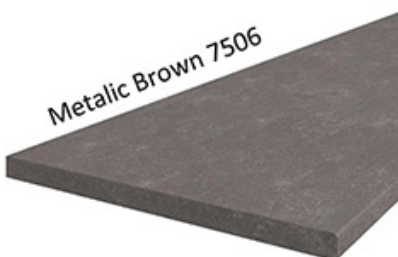

Korpus w kolorze biały mat wykonany z płyty wiórowej. Fronty wykonane z płyty MDF, oklejone PCV w kolorze biały mat. Cechą charakterystyczną są frezowane fronty. Całość zdobią proste uchwyty. Meble posiadają system cichego domykania frontów i szuflad (z wyjątkiem szafek narożnikowych). Kolorystyka blatu to marmur roma o grubości 38mm. (BLAT NIE JEST WLICZONY W CENĘ). W cenę szafek nie jest wliczone wyposażenie AGD oraz elementy dekoracyjne.

**BLATY ORAZ POZOSTAŁE AKCESORIA W ZAKŁADCE "AKCESORIA"
POZOSTAŁA DOSTĘPNA KOLORYSTYKA W ZAKŁADCE "KOLORYSTYKA"**

SPECYFIKACJA

- szerokość: **80 cm**
- wysokość: **82 cm**
- głębokość: **52 cm**
- ilość szuflad: **3**
- korpus: **biały mat**
- front: **MDF biały mat**
- uchwyt: **96 - 2342 metal**
- system cichego domykania szuflad
- blat dedykowany: **38 mm marmur roma**

MOŻLIWOŚĆ WŁASNEJ KONFIGURACJI KUCHNI

DOSTĘPNA KOLORYSTYKA BLATÓW 28 MM

DOSTĘPNA KOLORYSTYKA BLATÓW 38 MM

Dąb Artisan R20315RU

TIVOLI S68004CT

Dąb Lancelot 4262

MARMUR CARARA S63009MS

Ipanema Biała 6265

Metalic Brown 7506

Marmur Roma R6499/F8997

Platinum 0859PE

Calcite Grey 7480

SYSTEM CICHEGO DOMYKANIA

frontów

szuflad

INDA-matic
gradual closing