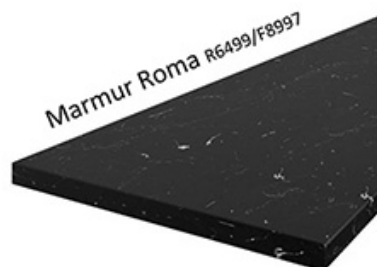

Korpus w kolorze biały mat wykonany z płyty wiórowej. Fronty wykonane z płyty MDF, oklejone PCV w kolorze biały mat. Cechą charakterystyczną są frezowane fronty. Całość zdobią proste uchwyty. Meble posiadają system cichego domykania frontów i szuflad (z wyjątkiem szafek narożnikowych). Kolorystyka blatu to marmur roma o grubości 38mm. (BLAT NIE JEST WLICZONY W CENĘ). W cenę szafek nie jest wliczone wyposażenie AGD oraz elementy dekoracyjne.

**BLATY ORAZ POZOSTAŁE AKCESORIA W ZAKŁADCE "AKCESORIA"
POZOSTAŁA DOSTĘPNA KOLORYSTYKA W ZAKŁADCE "KOLORYSTYKA"**

SPECYFIKACJA

- szerokość: **80 cm**
- wysokość: **82 cm**
- głębokość: **52 cm**
- ilość szuflad: **3**
- korpus: **biały mat**
- front: **MDF biały mat**
- uchwyt: **96 - 2342 metal**
- system cichego domykania szuflad
- blat dedykowany: **38 mm marmur roma**

MOŻLIWOŚĆ WŁASNEJ KONFIGURACJI KUCHNI

DOSTĘPNA KOLORYSTYKA BLATÓW 28 MM

DOSTĘPNA KOLORYSTYKA BLATÓW 38 MM

Dąb Artisan R20315RU

TIVOLI S68004CT

Dąb Lancelot 4262

MARMUR CARARA S63009MS

Ipanema Biała 6265

Metalic Brown 7506

Marmur Roma R6499/F8997

Platinum 0859PE

Calcite Grey 7480

SYSTEM CICHEGO DOMYKANIA

frontów

szuflad

INDA-matic
gradual closing