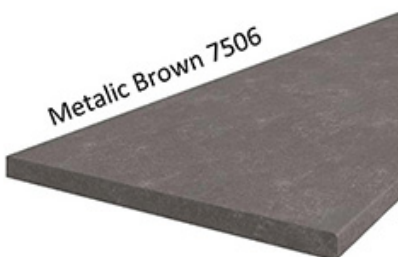

Korpus w kolorze biały mat wykonany z płyty wiórowej. Fronty wykonane z płyty MDF, oklejone PCV w kolorze biały mat. Cechą charakterystyczną są frezowane fronty. Całość zdobią proste uchwyty. Meble posiadają system cichego domyknięcia frontów i szuflad (z wyjątkiem szafek narożnikowych). Kolorystyka blatu to marmur roma o grubości 38mm. (BLAT NIE JEST WLICZONY W CENĘ). W cenę szafek nie jest wliczone wyposażenie AGD oraz elementy dekoracyjne.

BLATY ORAZ POZOSTAŁE AKCESORIA W ZAKŁADCE "AKCESORIA"
POZOSTAŁA DOSTĘPNA KOLORYSTYKA W ZAKŁADCE "KOLORYSTYKA"

SPECYFIKACJA

- szerokość: **60 cm**
- wysokość: **82 cm**
- głębokość: **52 cm**
- ilość szuflad: **3**
- korpus: **biały mat**
- front: **MDF biały mat**
- uchwyt: **96 - 2342 metal**
- system cichego domyknięcia szuflad
- blat dedykowany: **38 mm marmur roma**

MOŻLIWOŚĆ WŁASNEJ KONFIGURACJI KUCHNI

DOSTĘPNA KOLORYSTYKA BLATÓW 28 MM

DOSTĘPNA KOLORYSTYKA BLATÓW 38 MM

Dąb Artisan R20315RU

TIVOLI S68004CT

Dąb Lancelot 4262

MARMUR CARARA S63009MS

Ipanema Biała 6265

Metalic Brown 7506

Marmur Roma R6499/F8997

Platinum 0859PE

Calcite Grey 7480

SYSTEM CICHEGO DOMYKANIA

frontów

szuflad

INDA-matic
gradual closing