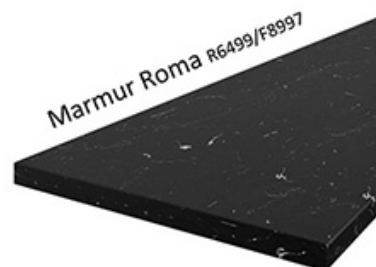

Korpus w kolorze biały mat wykonany z płyty wiórowej. Fronty wykonane z płyty MDF, oklejone PCV w kolorze biały mat. Cechą charakterystyczną są frezowane fronty. Całość zdobią proste uchwyty. Meble posiadają system cichego domyknięcia frontów i szuflad (z wyjątkiem szafek narożnikowych). Kolorystyka blatu to marmur roma o grubości 38mm. (BLAT NIE JEST WLICZONY W CENĘ). W cenę szafek nie jest wliczone wyposażenie AGD oraz elementy dekoracyjne.

BLATY ORAZ POZOSTAŁE AKCESORIA W ZAKŁADCE "AKCESORIA"
POZOSTAŁA DOSTĘPNA KOLORYSTYKA W ZAKŁADCE "KOLORYSTYKA"

SPECYFIKACJA

- szerokość: **60 cm**
- wysokość: **82 cm**
- głębokość: **52 cm**
- ilość szuflad: **3**
- korpus: **biały mat**
- front: **MDF biały mat**
- uchwyt: **96 - 2342 metal**
- system cichego domyknięcia szuflad
- blat dedykowany: **38 mm marmur roma**

MOŻLIWOŚĆ WŁASNEJ KONFIGURACJI KUCHNI

DOSTĘPNA KOLORYSTYKA BLATÓW 28 MM

DOSTĘPNA KOLORYSTYKA BLATÓW 38 MM

Dąb Artisan R20315RU

TIVOLI S68004CT

Dąb Lancelot 4262

MARMUR CARARA S63009MS

Ipanema Biała 6265

Metalic Brown 7506

Marmur Roma R6499/F8997

Platinum 0859PE

Calcite Grey 7480

SYSTEM CICHEGO DOMYKANIA

frontów

szuflad

INDA-matic
gradual closing