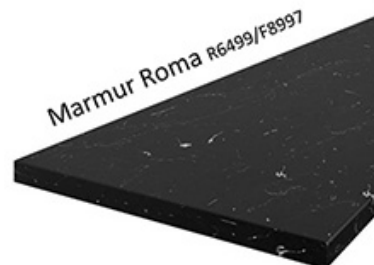

Korpus w kolorze biały mat wykonany z płyty wiórowej. Fronty wykonane z płyty MDF, oklejone PCV w kolorze biały mat. Cechą charakterystyczną są frezowane fronty. Całość zdobią proste uchwyty. Meble posiadają system cichego domyknięcia frontów i szuflad (z wyjątkiem szafek narożnikowych). Kolorystyka blatu to dąb artisan o grubości 38mm. (BLAT NIE JEST WLICZONY W CENĘ). W cenę szafek nie jest wliczone wyposażenie AGD oraz elementy dekoracyjne.

**BLATY ORAZ POZOSTAŁE AKCESORIA W ZAKŁADCE "AKCESORIA"
POZOSTAŁA DOSTĘPNA KOLORYSTYKA W ZAKŁADCE "KOLORYSTYKA"**

SPECYFIKACJA

- szerokość: **80 cm**
- wysokość: **82 cm**
- głębokość: **52 cm**
- ilość szuflad: **3**
- korpus: **biały mat**
- front: **MDF biały mat**
- uchwyt: **metalowy**
- system cichego domyknięcia szuflad
- blat dedykowany: **38 mm dąb artisan (dostępna również inna kolorystyka)**

MOŻLIWOŚĆ WŁASNEJ KONFIGURACJI KUCHNI

DOSTĘPNA KOLORYSTYKA BLATÓW 28 MM

DOSTĘPNA KOLORYSTYKA BLATÓW 38 MM

Dąb Artisan R20315RU

TIVOLI S68004CT

Dąb Lancelot 4262

MARMUR CARARA S63009MS

Ipanema Biała 6265

Metalic Brown 7506

Marmur Roma R6499/F8997

Platinum 0859PE

Calcite Grey 7480

SYSTEM CICHEGO DOMYKANIA

frontów

szuflad

INDA-matic
gradual closing