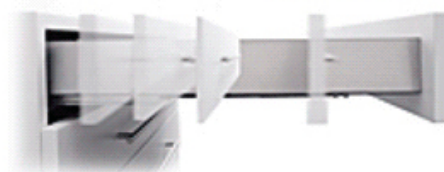

Metalic Brown 7506

Marmur Roma R6499/F8997

Platinum 0859PE

Calcite Grey 7480

SYSTEM CICHEGO DOMYKANIA

frontów

szuflad

INDA-matic
gradual closing