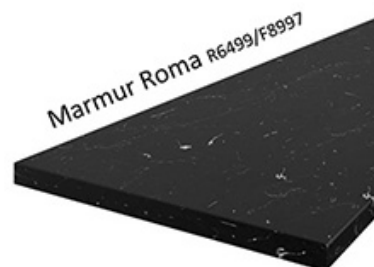

Korpus w kolorze biały mat wykonany z płyty wiórowej. Fronty wykonane z płyty MDF, oklejone PCV w kolorze biały mat. Cechą charakterystyczną są frezowane fronty. Całość zdobią proste uchwyty. Meble posiadają system cichego domyknięcia frontów i szuflad (z wyjątkiem szafek narożnikowych). Kolorystyka blatu to dąb artisan o grubości 38mm. (BLAT NIE JEST WLICZONY W CENĘ). W cenę szafek nie jest wliczone wyposażenie AGD oraz elementy dekoracyjne.

BLATY ORAZ POZOSTAŁE AKCESORIA W ZAKŁADCE "AKCESORIA"
POZOSTAŁA DOSTĘPNA KOLORYSTYKA W ZAKŁADCE "KOLORYSTYKA"

SPECYFIKACJA

- szerokość: **80 cm**
- wysokość: **82 cm**
- głębokość: **52 cm**
- ilość szuflad: **3**
- korpus: **biały mat**
- front: **MDF biały mat**
- uchwyt: **metalowy**
- system cichego domyknięcia szuflad
- blat dedykowany: **38 mm dąb artisan (dostępna również inna kolorystyka)**

MOŻLIWOŚĆ WŁASNEJ KONFIGURACJI KUCHNI

DOSTĘPNA KOLORYSTYKA BLATÓW 28 MM

DOSTĘPNA KOLORYSTYKA BLATÓW 38 MM

Dąb Artisan R20315RU

TIVOLI S68004CT

Dąb Lancelot 4262

MARMUR CARARA S63009MS

Ipanema Biała 6265

Metalic Brown 7506

Marmur Roma R6499/F8997

Platinum 0859PE

Calcite Grey 7480

SYSTEM CICHEGO DOMYKANIA

frontów

szuflad

INDA-matic
gradual closing