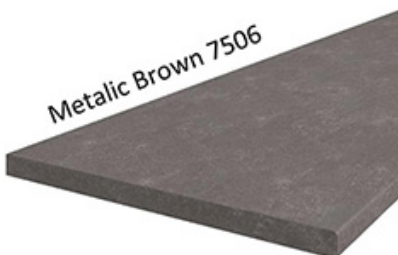

Korpus w kolorze biały mat wykonany z płyty wiórowej. Fronty wykonane z płyty MDF, oklejone PCV w kolorze biały mat. Cechą charakterystyczną są frezowane fronty. Całość zdobią proste uchwyty. Meble posiadają system cichego domyknięcia frontów i szuflad (z wyjątkiem szafek narożnikowych). Kolorystyka blatu to dąb artisan o grubości 38mm. (BLAT NIE JEST WLICZONY W CENĘ). W cenę szafek nie jest wliczone wyposażenie AGD oraz elementy dekoracyjne.

**BLATY ORAZ POZOSTAŁE AKCESORIA W ZAKŁADCE "AKCESORIA"
POZOSTAŁA DOSTĘPNA KOLORYSTYKA W ZAKŁADCE "KOLORYSTYKA"**

SPECYFIKACJA

- szerokość: **80 cm**
- wysokość: **82 cm**
- głębokość: **52 cm**
- ilość szuflad: **3**
- korpus: **biały mat**
- front: **MDF biały mat**
- uchwyt: **metalowy**
- system cichego domyknięcia szuflad
- blat dedykowany: **38 mm dąb artisan (dostępna również inna kolorystyka)**

MOŻLIWOŚĆ WŁASNEJ KONFIGURACJI KUCHNI

DOSTĘPNA KOLORYSTYKA BLATÓW 28 MM

DOSTĘPNA KOLORYSTYKA BLATÓW 38 MM

Dąb Artisan R20315RU

TIVOLI S68004CT

Dąb Lancelot 4262

MARMUR CARARA S63009MS

Ipanema Biała 6265

Metalic Brown 7506

Marmur Roma R6499/F8997

Platinum 0859PE

Calcite Grey 7480

SYSTEM CICHEGO DOMYKANIA

frontów

szuflad

INDA-matic
gradual closing