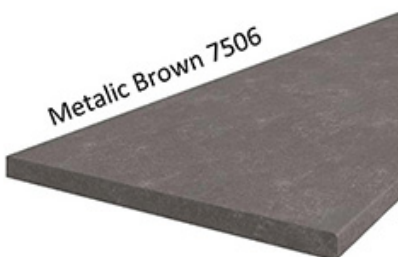

Korpus w kolorze biały mat wykonany z płyty wiórowej. Fronty wykonane z płyty MDF, oklejone PCV w kolorze biały mat. Cechą charakterystyczną są frezowane fronty. Całość zdobią proste uchwyty. Meble posiadają system cichego domyknięcia frontów i szuflad (z wyjątkiem szafek narożnikowych). Kolorystyka blatu to dąb artisan o grubości 38mm. (BLAT NIE JEST WLICZONY W CENĘ). W cenę szafek nie jest wliczone wyposażenie AGD oraz elementy dekoracyjne.

BLATY ORAZ POZOSTAŁE AKCESORIA W ZAKŁADCE "AKCESORIA"
POZOSTAŁA DOSTĘPNA KOLORYSTYKA W ZAKŁADCE "KOLORYSTYKA"

SPECYFIKACJA

- szerokość: **80 cm**
- wysokość: **82 cm**
- głębokość: **52 cm**
- ilość szuflad: **3**
- korpus: **biały mat**
- front: **MDF biały mat**
- uchwyt: **metalowy**
- system cichego domyknięcia szuflad
- blat dedykowany: **38 mm dąb artisan (dostępna również inna kolorystyka)**

MOŻLIWOŚĆ WŁASNEJ KONFIGURACJI KUCHNI

DOSTĘPNA KOLORYSTYKA BLATÓW 28 MM

DOSTĘPNA KOLORYSTYKA BLATÓW 38 MM

Dąb Artisan R20315RU

TIVOLI S68004CT

Dąb Lancelot 4262

MARMUR CARARA S63009MS

Ipanema Biała 6265

Metalic Brown 7506

Marmur Roma R6499/F8997

Platinum 0859PE

Calcite Grey 7480

SYSTEM CICHEGO DOMYKANIA

frontów

szuflad

INDA-matic
gradual closing