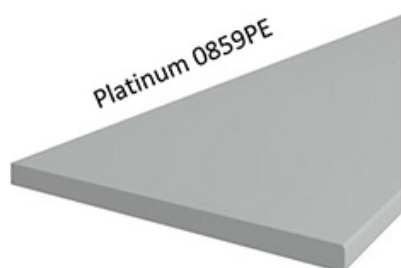

Platinum 0859PE