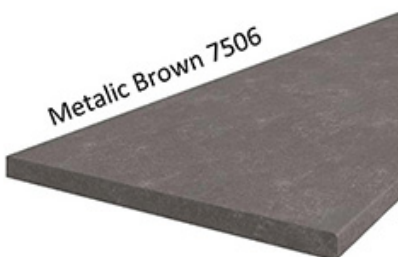

Korpus w kolorze dąb artisan wykonany z płyty wiórowej. Fronty wykonane z płyty MDF, oklejone PCV w kolorze biały mat. Cechą

charakterystyczną są frezowane fronty. Całość zdobią proste uchwyty. Meble posiadają system cichego domykania frontów i szuflad (z wyjątkiem szafek narożnikowych). Kolorystyka blatu to dąb artisan o grubości 38mm. (BLAT NIE JEST WLICZONY W CENĘ). W cenę szafek nie jest wliczone wyposażenie AGD oraz elementy dekoracyjne.

BLATY ORAZ POZOSTAŁE AKCESORIA W ZAKŁADCE "AKCESORIA"
POZOSTAŁA DOSTĘPNA KOLORYSTYKA W ZAKŁADCE "KOLORYSTYKA"

SPECYFIKACJA

- szerokość: **80 cm**
- wysokość: **82 cm**
- głębokość: **52 cm**
- ilość szuflad: **3**
- korpus: **dąb artisan**
- front: **MDF biały mat**
- uchwyt: **metalowy**
- system cichego domykania szuflad
- blat dedykowany: **38 mm dąb artisan (dostępna również inna kolorystyka)**

MOŻLIWOŚĆ WŁASNEJ KONFIGURACJI KUCHNI

DOSTĘPNA KOLORYSTYKA BLATÓW 28 MM

DOSTĘPNA KOLORYSTYKA BLATÓW 38 MM

Dąb Artisan R20315RU

TIVOLI S68004CT

Dąb Lancelot 4262

MARMUR CARARA S63009MS

Ipanema Biała 6265

Metalic Brown 7506

Marmur Roma R6499/F8997

Platinum 0859PE

Calcite Grey 7480

SYSTEM CICHEGO DOMYKANIA

frontów

szuflad

INDA-matic
gradual closing