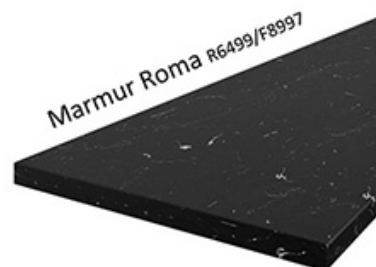

Korpus w kolorze dąb artisan wykonany z płyty wiórowej. Fronty wykonane z płyty MDF, oklejone PCV w kolorze biały mat. Cechą

charakterystyczną są frezowane fronty. Całość zdobią proste uchwyty. Meble posiadają system cichego domykania frontów i szuflad (z wyjątkiem szafek narożnikowych). Kolorystyka blatu to dąb artisan o grubości 38mm. (BLAT NIE JEST WLICZONY W CENĘ). W cenę szafek nie jest wliczone wyposażenie AGD oraz elementy dekoracyjne.

BLATY ORAZ POZOSTAŁE AKCESORIA W ZAKŁADCE "AKCESORIA"
POZOSTAŁA DOSTĘPNA KOLORYSTYKA W ZAKŁADCE "KOLORYSTYKA"

SPECYFIKACJA

- szerokość: **80 cm**
- wysokość: **82 cm**
- głębokość: **52 cm**
- ilość szuflad: **3**
- korpus: **dąb artisan**
- front: **MDF biały mat**
- uchwyt: **metalowy**
- system cichego domykania szuflad
- blat dedykowany: **38 mm dąb artisan (dostępna również inna kolorystyka)**

MOŻLIWOŚĆ WŁASNEJ KONFIGURACJI KUCHNI

DOSTĘPNA KOLORYSTYKA BLATÓW 28 MM

DOSTĘPNA KOLORYSTYKA BLATÓW 38 MM

Dąb Artisan R20315RU

TIVOLI S68004CT

Dąb Lancelot 4262

MARMUR CARARA S63009MS

Ipanema Biała 6265

Metalic Brown 7506

Marmur Roma R6499/F8997

Platinum 0859PE

Calcite Grey 7480

SYSTEM CICHEGO DOMYKANIA

frontów

szuflad

INDA-matic
gradual closing