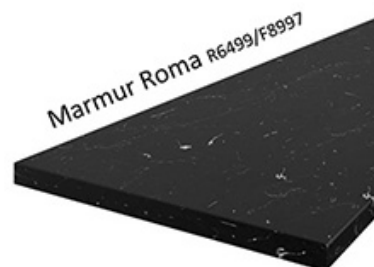

Korpus w kolorze biały mat wykonany z płyty wiórowej. Fronty wykonane z płyty MDF, oklejone PCV w kolorze biały mat. Cechą charakterystyczną są frezowane fronty. Całość zdobią proste uchwyty. Meble posiadają system cichego domykania frontów i szuflad (z wyjątkiem szafek narożnikowych). Kolorystyka blatu to dąb artisan o grubości 38mm. (BLAT NIE JEST WLICZONY W CENĘ). W cenę szafek nie jest wliczone wyposażenie AGD oraz elementy dekoracyjne.

BLATY ORAZ POZOSTAŁE AKCESORIA W ZAKŁADCE "AKCESORIA"
POZOSTAŁA DOSTĘPNA KOLORYSTYKA W ZAKŁADCE "KOLORYSTYKA"

SPECYFIKACJA

- szerokość: **60 cm**
- wysokość: **82 cm**
- głębokość: **52 cm**
- ilość szuflad: **3**
- korpus: **biały mat**
- front: **MDF biały mat**
- uchwyt: **metalowy**
- system cichego domykania szuflad
- blat dedykowany: **38 mm dąb artisan (dostępna również inna kolorystyka)**

MOŻLIWOŚĆ WŁASNEJ KONFIGURACJI KUCHNI

DOSTĘPNA KOLORYSTYKA BLATÓW 28 MM

DOSTĘPNA KOLORYSTYKA BLATÓW 38 MM

Dąb Artisan R20315RU

TIVOLI S68004CT

Dąb Lancelot 4262

MARMUR CARARA S63009MS

Ipanema Biała 6265

Metalic Brown 7506

Marmur Roma R6499/F8997

Platinum 0859PE

Calcite Grey 7480

SYSTEM CICHEGO DOMYKANIA

frontów

szuflad

INDA-matic
gradual closing