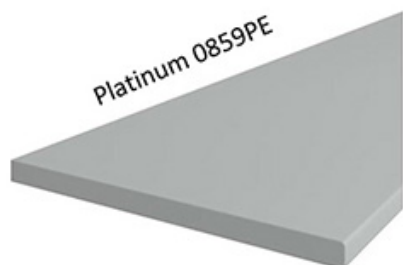

Platinum 0859PE