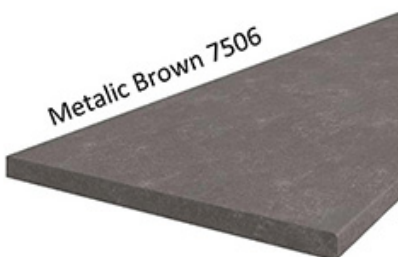

Korpus w kolorze biały mat wykonany z płyty wiórowej. Fronty wykonane z płyty MDF, oklejone PCV w kolorze biały mat. Cechą charakterystyczną są frezowane fronty. Całość zdobią proste uchwyty. Meble posiadają system cichego domykania frontów i szuflad (z wyjątkiem szafek narożnikowych). Kolorystyka blatu to dąb artisan o grubości 38mm. (BLAT NIE JEST WLICZONY W CENĘ). W cenę szafek nie jest wliczone wyposażenie AGD oraz elementy dekoracyjne.

BLATY ORAZ POZOSTAŁE AKCESORIA W ZAKŁADCE "AKCESORIA"
POZOSTAŁA DOSTĘPNA KOLORYSTYKA W ZAKŁADCE "KOLORYSTYKA"

SPECYFIKACJA

- szerokość: **60 cm**
- wysokość: **82 cm**
- głębokość: **52 cm**
- ilość szuflad: **3**
- korpus: **biały mat**
- front: **MDF biały mat**
- uchwyt: **metalowy**
- system cichego domykania szuflad
- blat dedykowany: **38 mm dąb artisan (dostępna również inna kolorystyka)**

MOŻLIWOŚĆ WŁASNEJ KONFIGURACJI KUCHNI

DOSTĘPNA KOLORYSTYKA BLATÓW 28 MM

DOSTĘPNA KOLORYSTYKA BLATÓW 38 MM

Dąb Artisan R20315RU

TIVOLI S68004CT

Dąb Lancelot 4262

MARMUR CARARA S63009MS

Ipanema Biała 6265

Metalic Brown 7506

Marmur Roma R6499/F8997

Platinum 0859PE

Calcite Grey 7480

SYSTEM CICHEGO DOMYKANIA

frontów

szuflad

INDA-matic
gradual closing