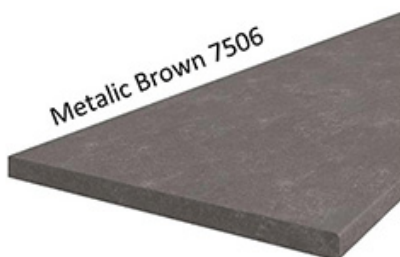

SYSTEM CICHEGO DOMYKANIA

frontów

szuflad

INDA-matic
gradual closing

TYPOSZEREG LAURA