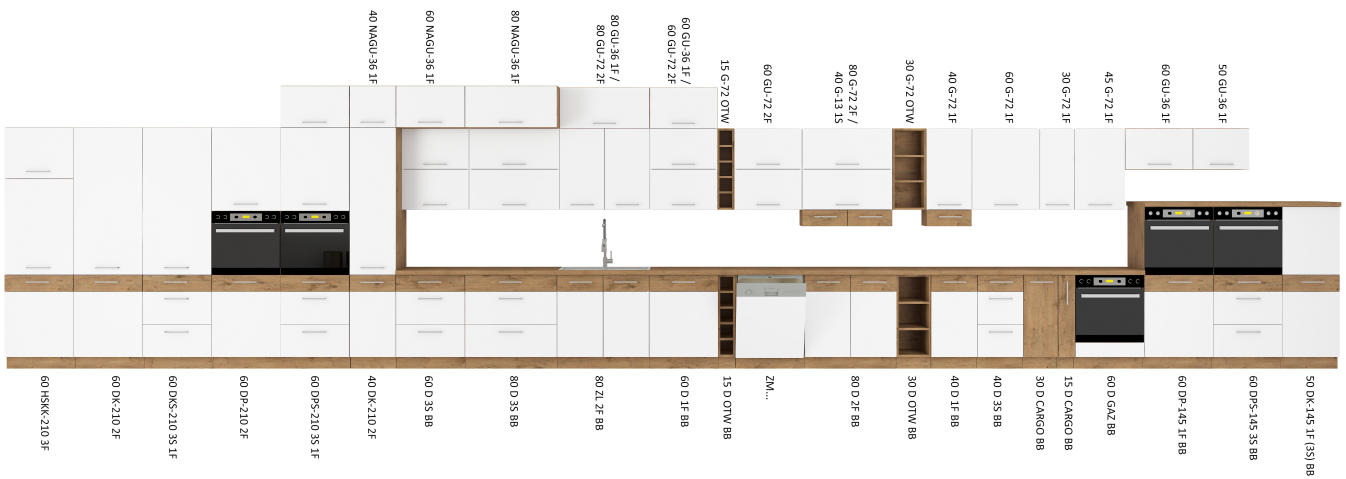

TYPOSZEREG LANA

PRZYKŁADOWE ARANŻACJE