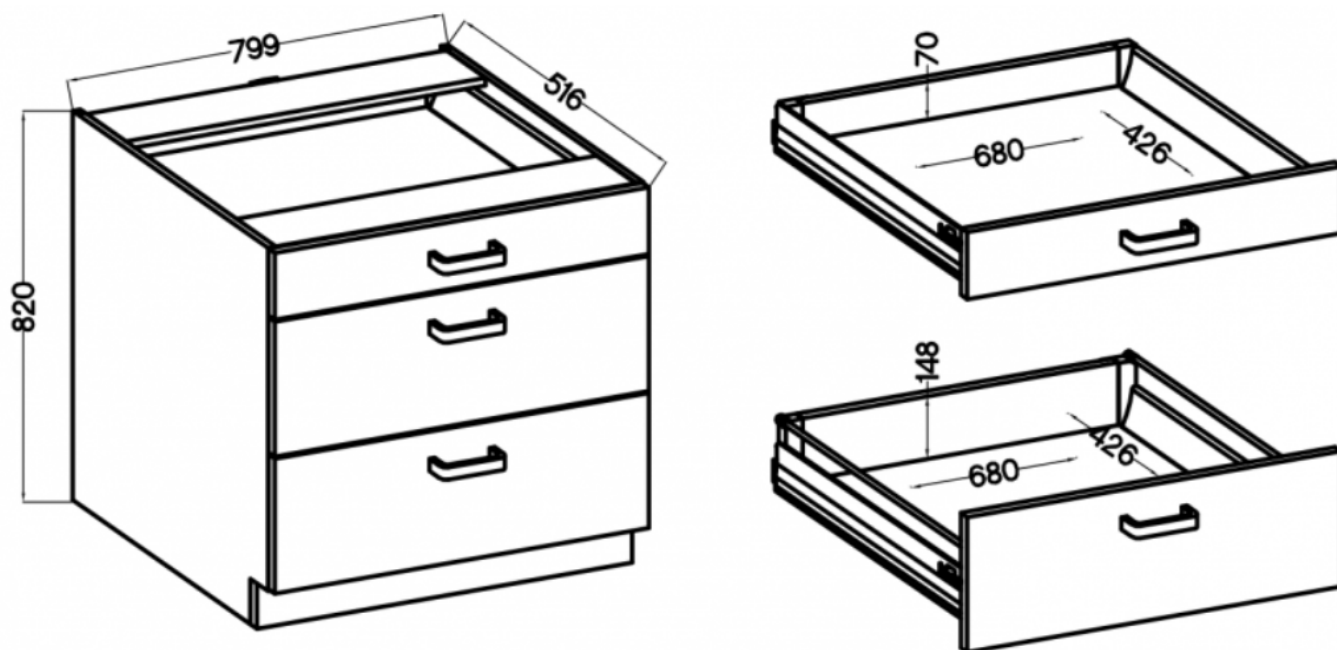

Opis produktu

LANA szafka kuchenna z szufladami 80 cm BIAŁY POŁYSK

LANA szafka kuchenna dolna z szufladami 80 D 3S BB o szerokości 80 cm. Dostępna w 2 kolorach frontów. W cenę szafki nie jest wliczony blat - jest on do kupienia w opcji dodatkowej.

LANA to zestaw mebli kuchennych dostępny w 3 kolorach. Korpus w kolorze dąb lancelot wykonany z płyty wiórowej. Fronty wykonane z płyty MDF, oklejone PCV w kolorze do wyboru (biały połysk, matera). Całość zdobią proste uchwyty. Meble posiadają system cichego domykania frontów i szuflad (z wyjątkiem szafek narożnikowych). Kolorystyka blatu to dąb lancelot o grubości 28mm. (BLAT NIE JEST WLICZONY W CENĘ). W cenę szafek nie jest wliczone wyposażenie AGD oraz elementy dekoracyjne.

SPECYFIKACJA

- szerokość: 80 cm
- wysokość: 82 cm

- głębokość: 52 cm
- ilość szuflad: 3
- korpus: dąbancelot
- front: MDF biały połysk / PCV biały połysk
- uchwyt: 192 plastik
- system cichego domykania szuflad
- blat dedykowany: 28mm dąbancelot