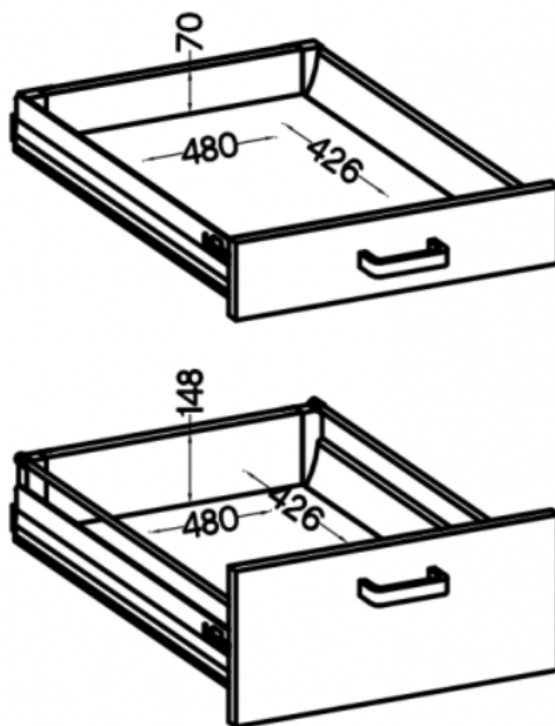

Opis produktu

LANA szafka kuchenna z szufladami 60 cm BIAŁY POŁYSK

LANA szafka kuchenna dolna z szufladami 60 D 3S BB o szerokości 60 cm. Dostępna w 3 kolorach frontów. W cenę szafki nie jest wliczony blat - jest on do kupienia w opcji dodatkowej.

SPECYFIKACJA

- szerokość: 60 cm
- wysokość: 82 cm

- głębokość: 52 cm
- ilość szuflad: 3
- korpus: dąb lancelot
- front: MDF biały połysk / PCV biały połysk
- uchwyt: 192 plastik
- system cichego domykania szuflad
- blat dedykowany: 28mm dąb lancelot