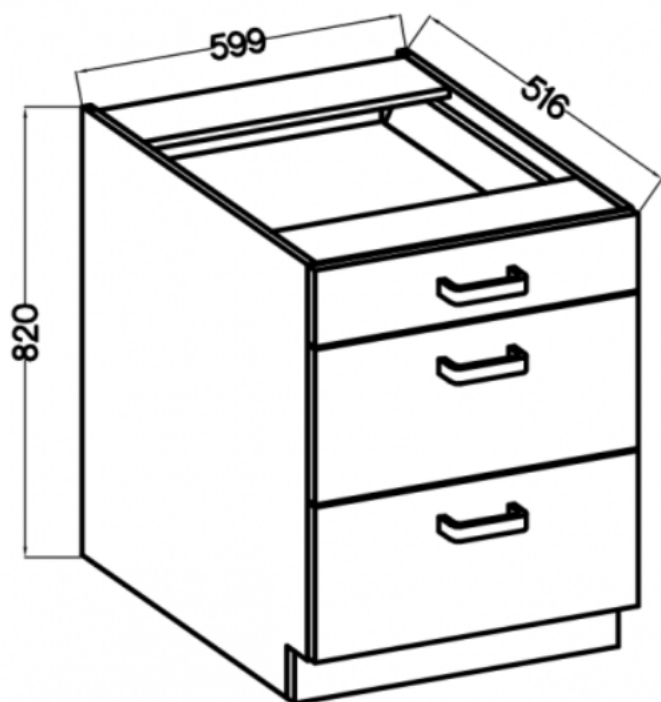

Opis produktu

LANA szafka kuchenna z szufladami 60 cm BIAŁY POŁYSK

LANA szafka kuchenna dolna z szufladami 60 D 3S BB o szerokości 60 cm. Dostępna w 3 kolorach frontów. W cenę szafki nie jest wliczony blat - jest on do kupienia w opcji dodatkowej.

SPECYFIKACJA

- szerokość: 60 cm
- wysokość: 82 cm

- głębokość: 52 cm
- ilość szuflad: 3
- korpus: dąb lancelot
- front: MDF biały połysk / PCV biały połysk
- uchwyt: 192 plastik
- system cichego domykania szuflad
- blat dedykowany: 28mm dąb lancelot