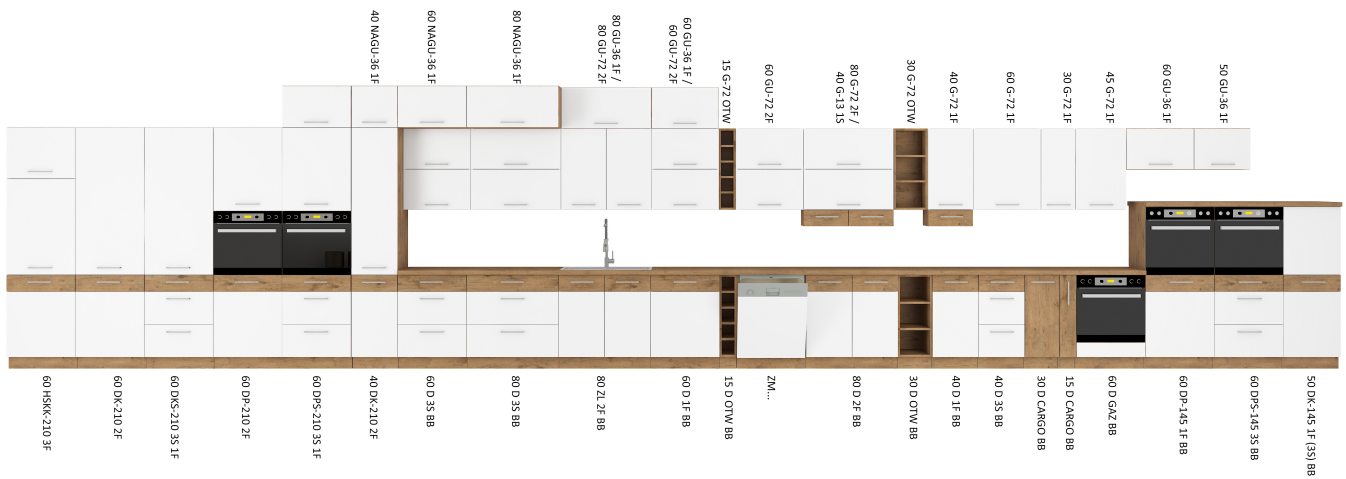

LANA to zestaw mebli kuchennych dostępny w 3 kolorach. Korpus w kolorze dąb lancelot wykonany z płyty wiórowej. Fronty wykonane z płyty MDF, oklejone PCV w kolorze do wyboru (biały połysk, bordo połysk, matera). Całość zdobią proste uchwyty. Meble posiadają system cichego domykania frontów i szuflad (z wyjątkiem szafek narożnikowych). Kolorystyka blatu to dąb lancelot o grubości 28mm. (BLAT NIE JEST WLICZONY W CENĘ). W cenę szafek nie jest wliczone wyposażenie AGD oraz elementy dekoracyjne.

SPECYFIKACJA

- szerokość: 60 cm
- wysokość: 82 cm

- głębokość: 52 cm
- ilość szuflad: 3
- korpus: dąb lancelot
- front: MDF biały połysk / PCV biały połysk
- uchwyt: 192 plastik
- system cichego domykania szuflad
- blat dedykowany: 28mm dąb lancelot

DEDYKOWANY BLAT

SYSTEM CICHEGO DOMYKANIA

frontów

szuflad

TYPOSZEREG LANA

PRZYKŁADOWE ARANŻACJE

Produkt posiada dodatkowe opcje:

Blat: nie , tak (+ 60 zł)