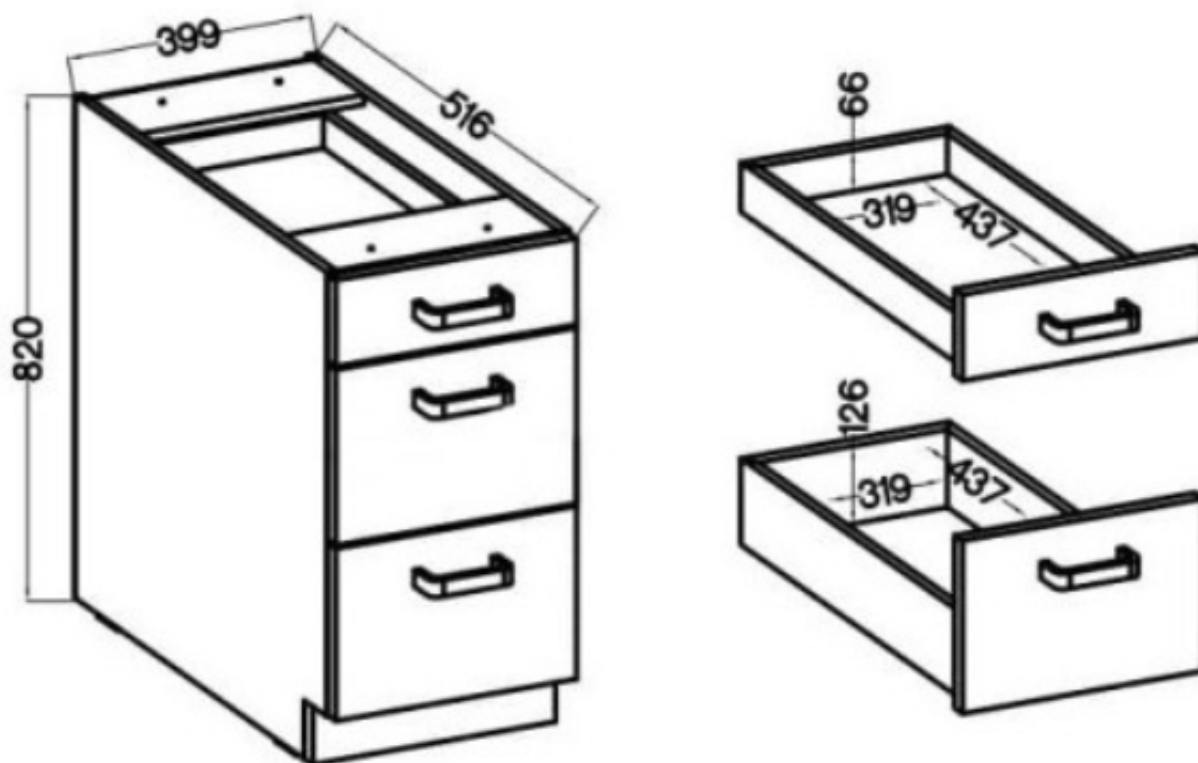

Opis produktu

LANA szafka kuchenna z szufladami 40 cm BIAŁY POŁYSK

LANA szafka kuchenna dolna z szufladami 40 D 3S BB o szerokości 40 cm. Dostępna w 3 kolorach frontów. W cenę szafki nie jest wliczony blat - jest on do kupienia w opcji dodatkowej.

LANA to zestaw mebli kuchennych dostępny w 3 kolorach. Korpus w kolorze dąb lancelot wykonany z płyty wiórowej. Fronty wykonane z płyty MDF, oklejone PCV w kolorze do wyboru (biały połysk, bordo połysk, matera). Całość zdobią proste uchwyty. Meble posiadają system cichego domykania frontów i szuflad (z wyjątkiem szafek narożnikowych). Kolorystyka blatu to dąb lancelot o grubości 28mm. (BLAT NIE JEST WLICZONY W CENĘ). W cenę szafek nie jest wliczone wyposażenie AGD oraz elementy dekoracyjne.

SPECYFIKACJA

- szerokość: 40 cm
- wysokość: 82 cm
- głębokość: 52 cm
- ilość szuflad: 3
- korpus: dąb lancelot
- front: MDF biały połysk / PCV biały połysk
- uchwyt: 192 plastik

- system cichego domykania szuflad
- blat dedykowany: 28mm dąb lancełot