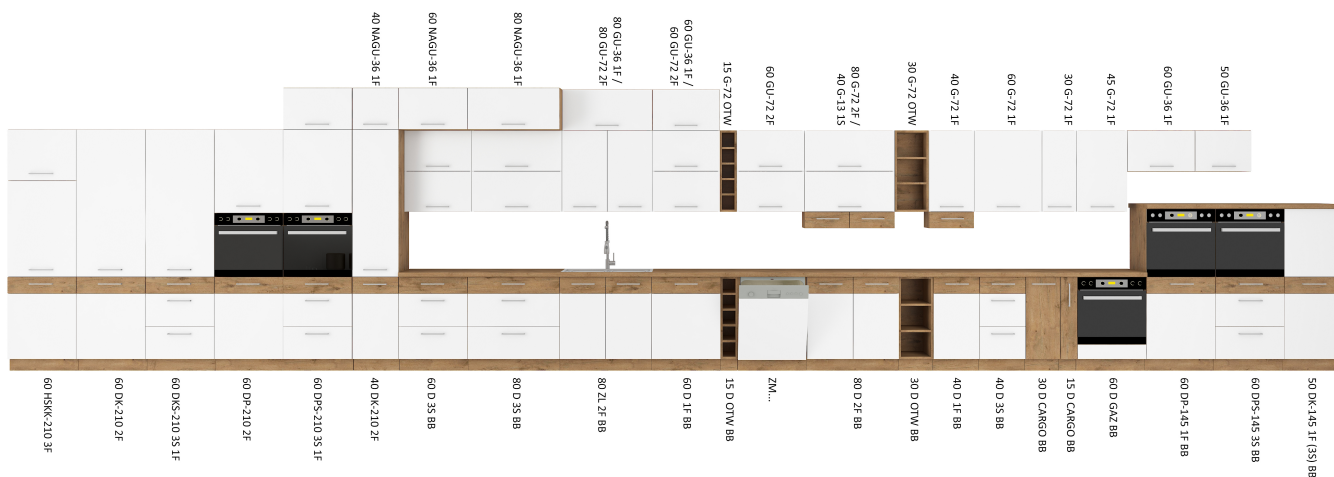

LANA to zestaw mebli kuchennych dostępny w 3 kolorach. Korpus w kolorze dąb lancelot wykonany z płyty wiórowej. Fronty wykonane z płyty MDF, oklejone PCV w kolorze do wyboru (biały połysk, bordo połysk, matera). Całość zdobią proste uchwyty. Meble posiadają system cichego domykania frontów i szuflad (z wyjątkiem szafek narożnikowych). Kolorystyka blatu to dąb lancelot o grubości 28mm. (BLAT NIE JEST WLICZONY W CENĘ). W cenę szafek nie jest wliczone wyposażenie AGD oraz elementy dekoracyjne.

SPECYFIKACJA

- szerokość: 40 cm
- wysokość: 82 cm
- głębokość: 52 cm
- ilość szuflad: 3
- korpus: dąb lancelot
- front: MDF biały połysk / PCV biały połysk
- uchwyt: 192 plastik

- system cichego domykania szuflad
- blat dedykowany: 28mm dąb lancełot

BB - bez blatu

- system cieccho domykania frontów (z wyłączeniem szafek narożnikowych)
- system cieccho domykania szuflad

szaf. x wys. x gł.

szaf. x wys. x gł.

DEDYKOWANY BLAT

WKŁAD DO SZUFLAD

SYSTEM CICHEGO DOMYKANIA

frontów

szuflad

INDAmatic
gradual closing

TYPOSZEREG LANA

PRZYKŁADOWE ARANŻACJE

Produkt posiada dodatkowe opcje:

Blat: nie , tak (+ 49 zł)

Wkład do szuflad: nie , tak (+ 25 zł)