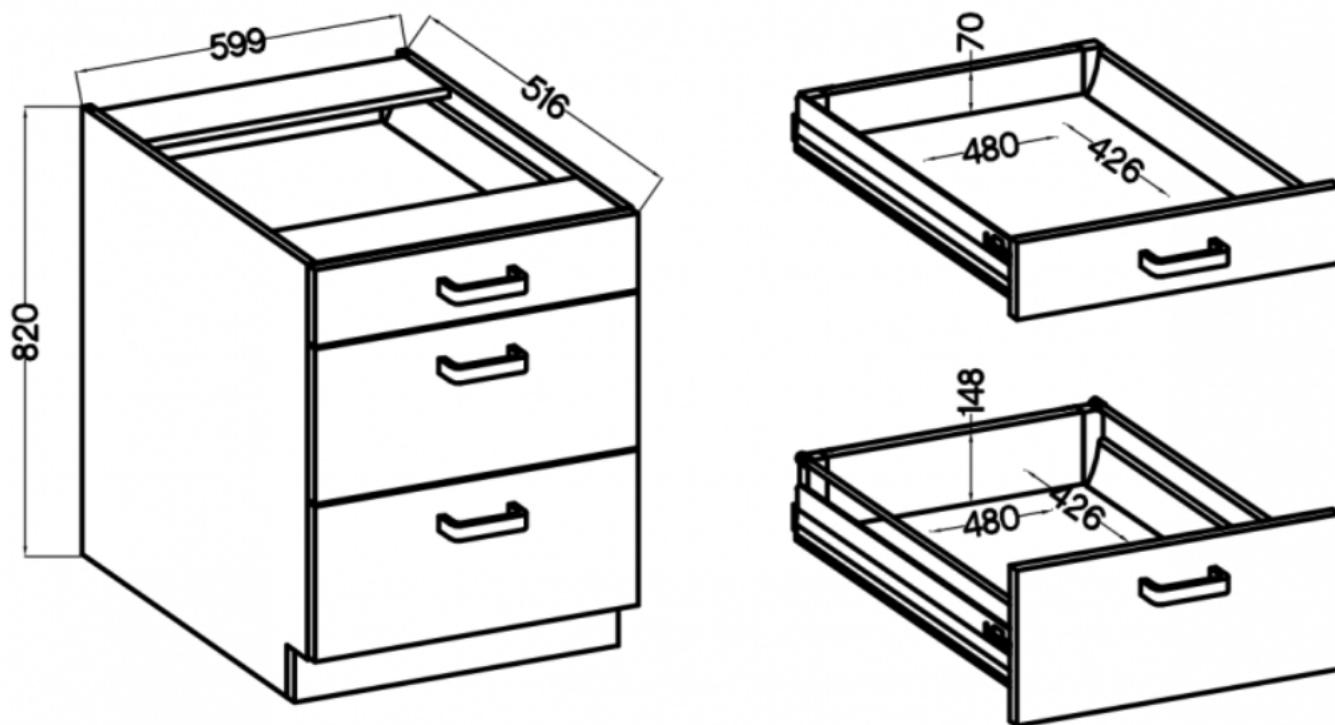

### Specyfikacja bryły 60 D 3S BB:

- szerokość: **60 cm**
- wysokość: **87 cm**
- głębokość: **52 cm**
- ilość drzwi: **0**
- ilość szuflad: **3**
- ilość półek: **0**

### Cechy kolekcji NIVA:

- korpus - płyta laminowana o grubości 16 mm antracyt, tył HDF 2,5 mm kolor biały
  - front - płyta laminowana 16 mm antracyt
- nóżki - regulowane 15 cm (tworzywo sztuczne)
- uchwyty - metalowy czarny rozstaw 16 mm
- zawiasy i prowadnice z cichym domykiem
- system otwierania szuflad PREMIUM BOX