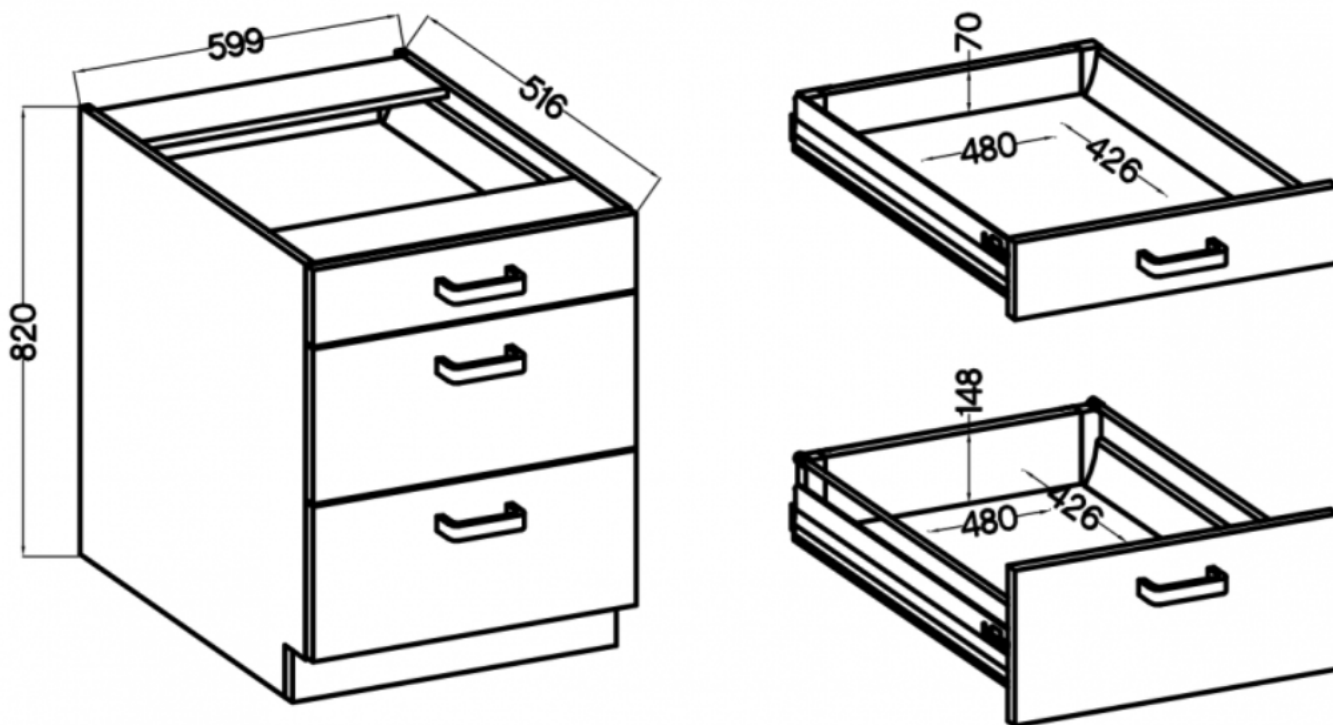

Cena	823 zł
Czas wysyłki	3-7 dni roboczych
Numer katalogowy	4423
Szerokość	60 cm
Kolor korpusu	Antracyt
Kolor frontu	Antracyt
Szuflady	Tak
wykończenie	Matowe
Wysokość	87 cm
Głębokość	52 cm

Opis produktu

Specyfikacja bryły 60 D 3S BB:

- szerokość: **60 cm**
- wysokość: **87 cm**
- głębokość: **52 cm**
- ilość drzwi: **0**
- ilość szuflad: **3**
- ilość półek: **0**

Cechy kolekcji NIVA:

- korpus - płyta laminowana o grubości 16 mm antracyt, tył HDF 2,5 mm kolor biały
 - front - płyta laminowana 16 mm antracyt
- nóżki - regulowane 15 cm (tworzywo sztuczne)
- uchwyty - metalowy czarny rozstaw 16 mm
- zawiasy i prowadnice z cichym domykiem
- system otwierania szuflad PREMIUM BOX