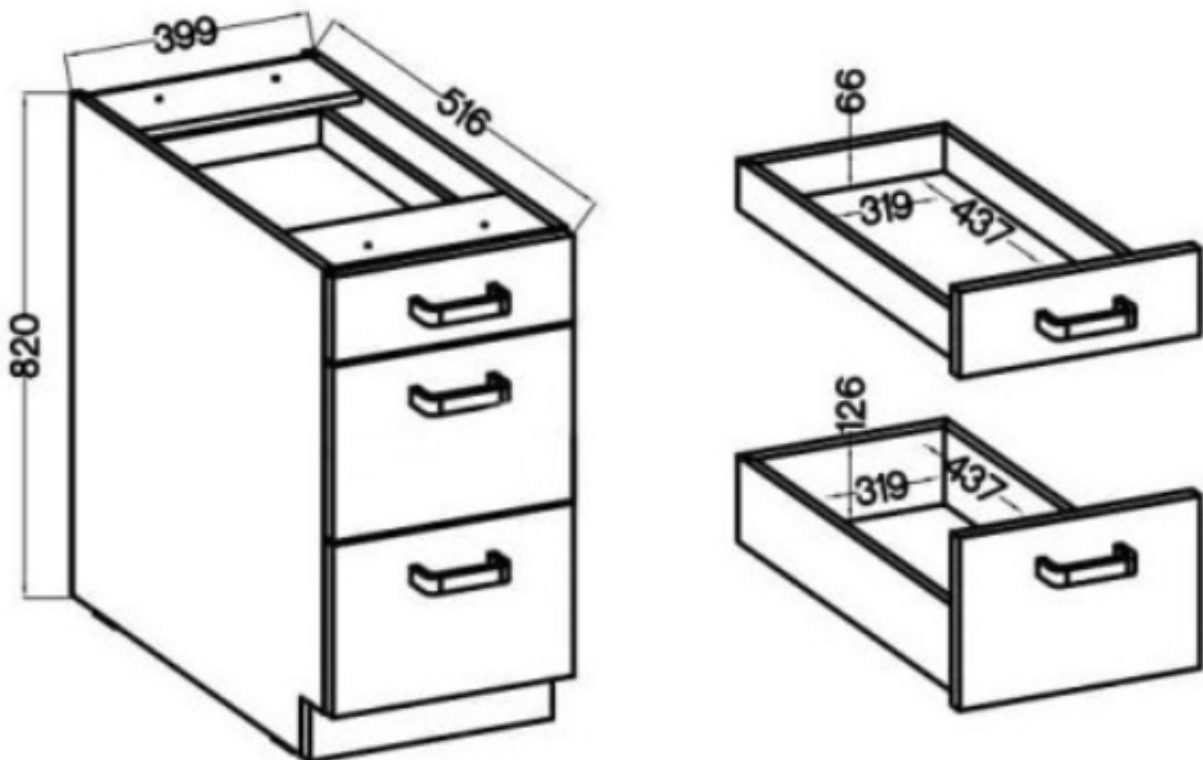

Cena	729 zł
Czas wysyłki	3-7 dni roboczych
Numer katalogowy	4428
Szerokość	40 cm
wykończenie	Matowe
Szuflady	Tak
Kolor frontu	Antracyt
Kolor korpusu	Antracyt
Wysokość	87 cm
Głębokość	52 cm

Opis produktu

Specyfikacja bryty 40 D 3S BB:

- szerokość: **40 cm**
- wysokość: **87 cm**
- głębokość: **52 cm**
- ilość drzwi: **0**
- ilość szuflad: **3**
- ilość półek: **0**

Cechy kolekcji NIVA:

- korpus - płyta laminowana o grubości 16 mm antracyt, tył HDF 2,5 mm kolor biały
 - front - płyta laminowana 16 mm antracyt
 - nóżki - regulowane 15 cm (tworzywo sztuczne)