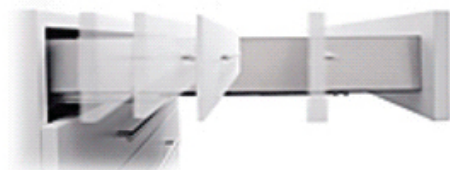

Metalic Brown 7506

Marmur Roma R6499/F8997

Platinum 0859PE

Calcite Grey 7480

SYSTEM CICHEGO DOMYKANIA

frontów

szuflad

INDA-matic
gradual closing