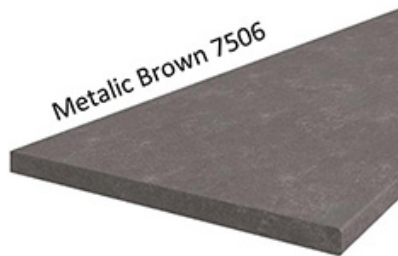

Korpus w kolorze biały mat wykonany z płyty wiórowej. Fronty wykonane z płyty MDF, oklejone PCV w kolorze biały mat. Cechą charakterystyczną są frezowane fronty. Całość zdobią proste uchwyty. Meble posiadają system cichego domykania frontów i szuflad (z wyjątkiem szafek narożnikowych). Kolorystyka blatu to dąb artisan o grubości 38mm. (BLAT NIE JEST WLICZONY W CENĘ). W cenę szafek nie jest wliczone wyposażenie AGD oraz elementy dekoracyjne.

BLATY ORAZ POZOSTAŁE AKCESORIA W ZAKŁADCE "AKCESORIA"
POZOSTAŁA DOSTĘPNA KOLORYSTYKA W ZAKŁADCE "KOLORYSTYKA"

SPECYFIKACJA

- szerokość: **50 cm**
- wysokość: **82 cm**
- głębokość: **52 cm**
- ilość drzwi: **1**
- ilość szuflad: **1**
- korpus: **biały mat**
- front: **MDF biały mat**
- uchwyt: **metalowy**
- system cichego domykania frontów i szuflad
- blat dedykowany: **38 mm dąb artisan (dostępna również inna kolorystyka)**

MOŻLIWOŚĆ WŁASNEJ KONFIGURACJI KUCHNI

DOSTĘPNA KOLORYSTYKA BLATÓW 28 MM

DOSTĘPNA KOLORYSTYKA BLATÓW 38 MM

Dąb Artisan R20315RU

TIVOLI S68004CT

Dąb Lancelot 4262

MARMUR CARARA S63009MS

Ipanema Biała 6265

Metalic Brown 7506

Marmur Roma R6499/F8997

Platinum 0859PE

Calcite Grey 7480

SYSTEM CICHEGO DOMYKANIA

frontów

szuflad

INDA-matic
gradual closing