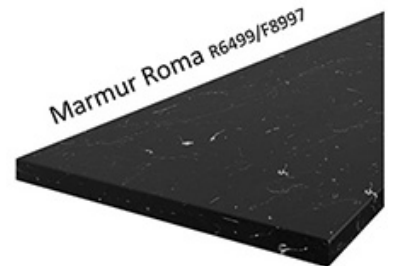

Korpus w kolorze biały mat wykonany z płyty wiórowej. Fronty wykonane z płyty MDF, oklejone PCV w kolorze biały mat. Cechą charakterystyczną są frezowane fronty. Całość zdobią proste uchwyty. Meble posiadają system cichego domykania frontów i szuflad (z wyjątkiem szafek narożnikowych). Kolorystyka blatu to dąb artisan o grubości 38mm. (BLAT NIE JEST WLICZONY W CENĘ). W cenę szafek nie jest wliczone wyposażenie AGD oraz elementy dekoracyjne.

BLATY ORAZ POZOSTAŁE AKCESORIA W ZAKŁADCE "AKCESORIA"
POZOSTAŁA DOSTĘPNA KOLORYSTYKA W ZAKŁADCE "KOLORYSTYKA"

SPECYFIKACJA

- szerokość: **50 cm**
- wysokość: **82 cm**
- głębokość: **52 cm**
- ilość drzwi: **1**
- ilość szuflad: **1**
- korpus: **biały mat**
- front: **MDF biały mat**
- uchwyt: **metalowy**
- system cichego domykania frontów i szuflad
- blat dedykowany: **38 mm dąb artisan (dostępna również inna kolorystyka)**

MOŻLIWOŚĆ WŁASNEJ KONFIGURACJI KUCHNI

DOSTĘPNA KOLORYSTYKA BLATÓW 28 MM

DOSTĘPNA KOLORYSTYKA BLATÓW 38 MM

Dąb Artisan R20315RU

TIVOLI S68004CT

Dąb Lancelot 4262

MARMUR CARARA S63009MS

Ipanema Biała 6265

Metalic Brown 7506

Marmur Roma R6499/F8997

Platinum 0859PE

Calcite Grey 7480

SYSTEM CICHEGO DOMYKANIA

frontów

szuflad

INDA-matic
gradual closing