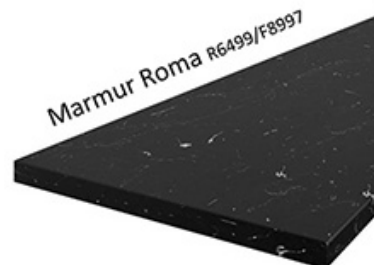

#### DOSTĘPNA KOLORYSTYKA BLATÓW 28 MM

#### DOSTĘPNA KOLORYSTYKA BLATÓW 38 MM

Dąb Artisan R20315RU

TIVOLI S68004CT

Dąb Lancelot 4262

MARMUR CARARA S63009MS

Ipanema Biała 6265

Metalic Brown 7506

Marmur Roma R6499/F8997