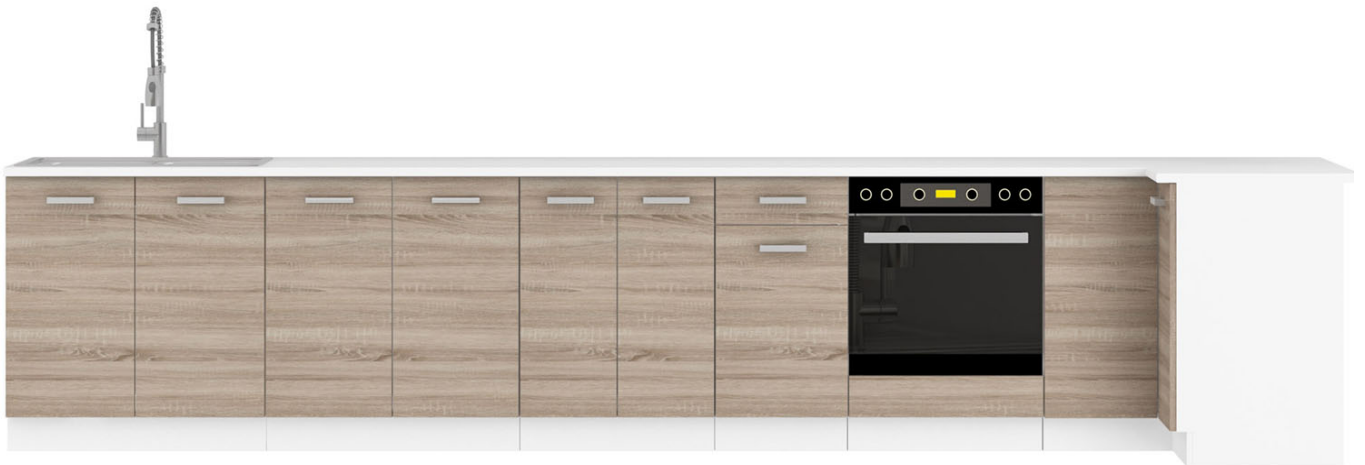

Dane aktualne na dzień: 03-06-2026 22:07

Link do produktu: <https://umeblujdom.pl/szafka-kuchenna-z-szuflada-divo-40-d-1s-1f-zb-p-1352.html>

Szafka kuchenna z szufladą Divo 40 D 1S 1F ZB

Cena	278 zł
Czas wysyłki	3-7 dni roboczych
Szerokość	40 cm
Wysokość	82 cm
Głębokość	60 cm

Opis produktu

DIVO szafka kuchenna z szufladą 40 cm DĄB SONOMA TRUFEL

DIVO szafka kuchenna dolna z szufladą 40 D 1S 1F ZB o szerokości 40 cm. Dostępna w kolorze frontu dąb sonoma trufel. W cenę szafki wliczono blat 28mm w kolorze biały mat.

DIVO to zestaw mebli kuchennych dostępny w kolorze frontu dąb sonoma trufel. Korpus w kolorze biały mat wykonany z płyty wiórowej. Fronty wykonane z płyty laminowanej, oklejone PCV w kolorze dąb sonoma trufel. Całość zdobią proste uchwyty. Kolorystyka blatu to biały mat o grubości 28mm. (BLAT JEST WLICZONY W CENĘ). W cenę szafek nie jest wliczone

wyposażenie AGD oraz elementy dekoracyjne.

SPECYFIKACJA

- szerokość: 40 cm
- wysokość: 82 cm
- głębokość: 60 cm (szafka 52 cm)
- ilość drzwi: 1
- ilość szuflad: 1
- ilość półek: 1
- korpus: biały mat
- front: dąb sonoma trufel
- uchwyt: 160mm - 2C 160 SA plastik
- blat dedykowany: 28 mm biały mat