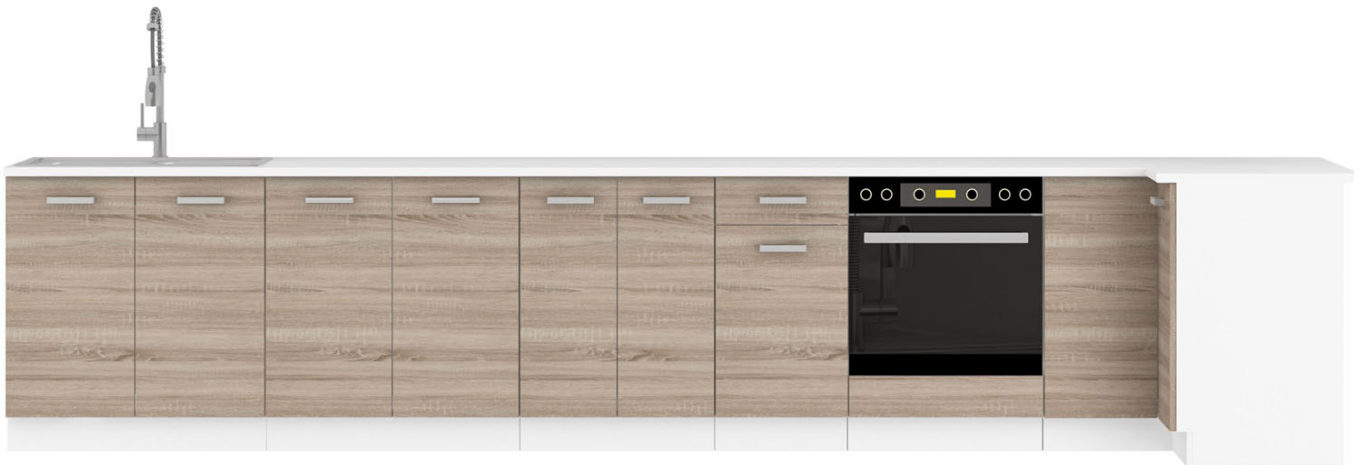

Dane aktualne na dzień: 05-04-2025 23:37

Link do produktu: <https://umeblujdom.pl/szafka-kuchenna-z-szuflada-divo-40-d-1s-1f-zb-p-1352.html>

Szafka kuchenna z szufladą Divo 40 D 1S 1F ZB

Cena	269 zł
Czas wysyłki	3-7 dni roboczych
Szerokość	40 cm
Wysokość	82 cm
Głębokość	60 cm

Opis produktu

DIVO szafka kuchenna z szufladą 40 cm DĄB SONOMA TRUFEL

DIVO szafka kuchenna dolna z szufladą 40 D 1S 1F ZB o szerokości 40 cm. Dostępna w kolorze frontu dąb sonoma trufel. W cenę szafki wliczono blat 28mm w kolorze biały mat.

DIVO to zestaw mebli kuchennych dostępny w kolorze frontu dąb sonoma trufel. Korpus w kolorze biały mat wykonany z płyty wiórowej. Fronty wykonane z płyty laminowanej, oklejone PCV w kolorze dąb sonoma trufel. Całość zdobią proste uchwyty. Kolorystyka blatu to biały mat o grubości 28mm. (BLAT JEST WLICZONY W CENĘ). W cenę szafek nie jest wliczone

wyposażenie AGD oraz elementy dekoracyjne.

SPECYFIKACJA

- szerokość: 40 cm
- wysokość: 82 cm
- głębokość: 60 cm (szafka 52 cm)
- ilość drzwi: 1
- ilość szuflad: 1
- ilość półek: 1
- korpus: biały mat
- front: dąb sonoma trufel
- uchwyt: 160mm - 2C 160 SA plastik
- blat dedykowany: 28 mm biały mat