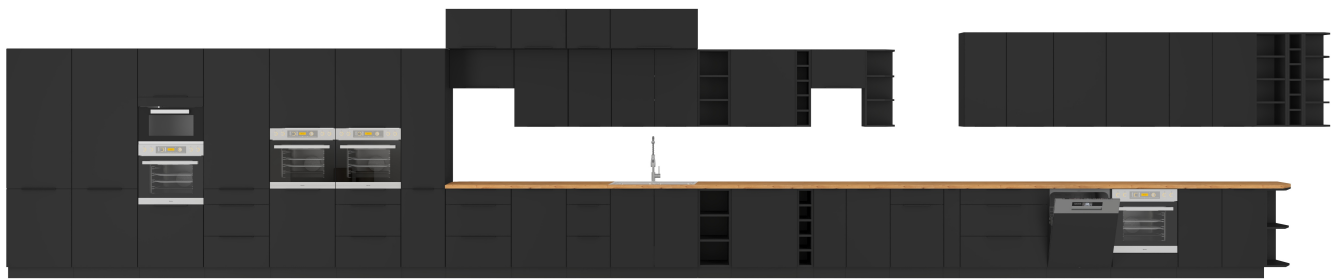

PRZYKŁADOWE ARANŻACJE