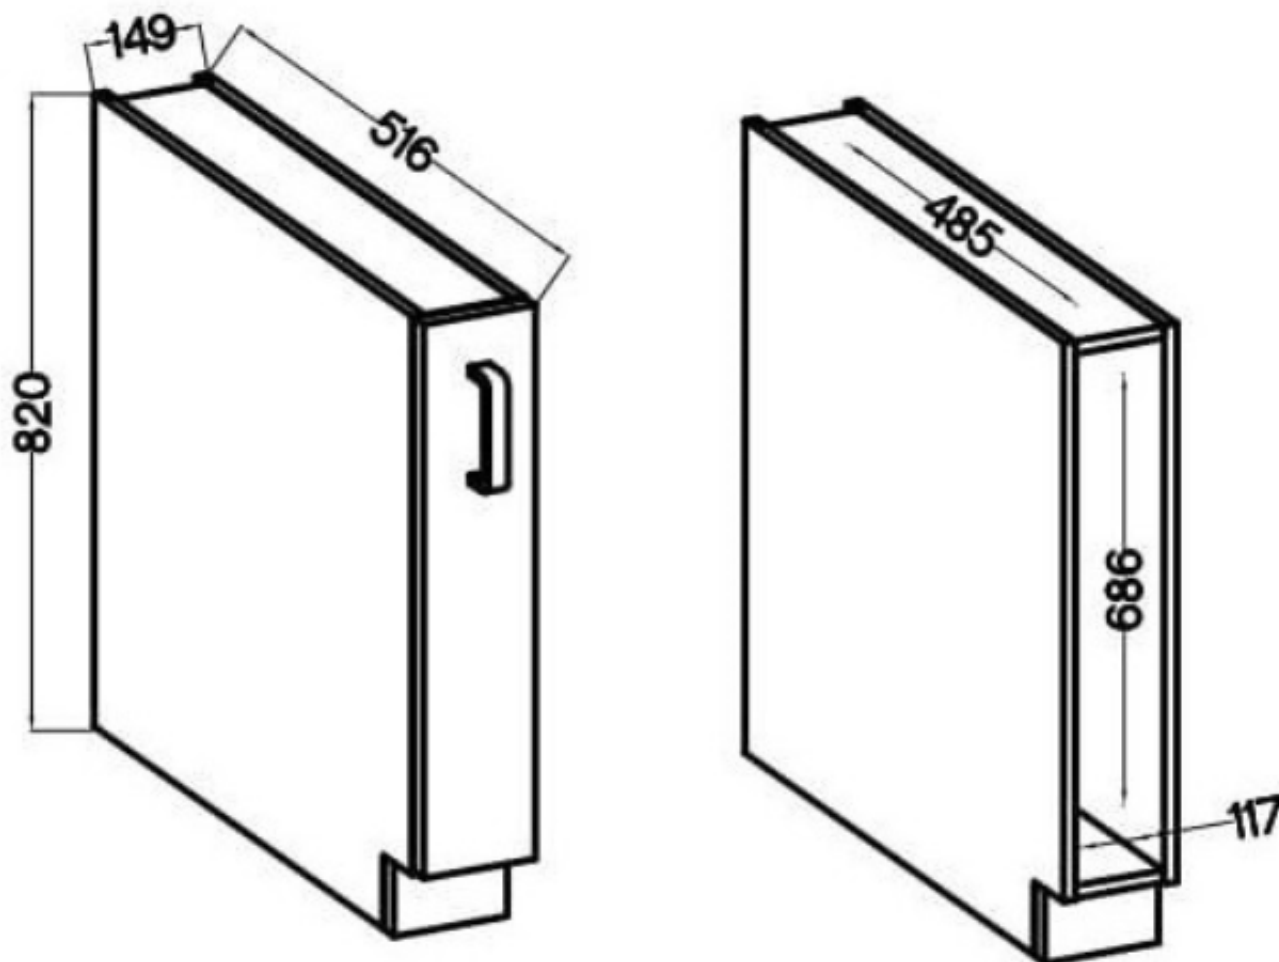

Cena	389 zł
Czas wysyłki	3-7 dni roboczych
Numer katalogowy	4275
Szerokość	15 cm
wykończenie	Matowe
Szuflady	Tak
Kolor frontu	Dąb lancelot
Kolor korpusu	Dąb Lancelot
Wysokość	82 cm
Głębokość	52 cm

Opis produktu

Specyfikacja bryły:

- szerokość: **15 cm**
- wysokość: **82 cm**
- głębokość: **52 cm**
- korpus i front: **płyta laminowana 16 mm**
- ilość drzwi: **0**
- ilość szuflad: **1**
- ilość półek: **2**

Cechy kolekcji LANA DARK:

- korpus - płyta laminowana o grubości 16 mm melamina, tył HDF 2,5 mm - biały
- front - płyta laminowana o grubości 16 mm oklejone ABS, w kolorze dąb lancetot / dark wood
 - nóżki - ślizg podwójny czarny
 - uchwyty frezowane we froncie
- zawiasy i prowadnice z cichym domykiem

- system otwierania szuflad PREMIUM BOX / QUDARO
 - meble do samodzielnego montażu
 - uchwyt czarny, rozstaw 192 mm metalowy

Szczegółowe wymiary :

Typoszereg LANA :