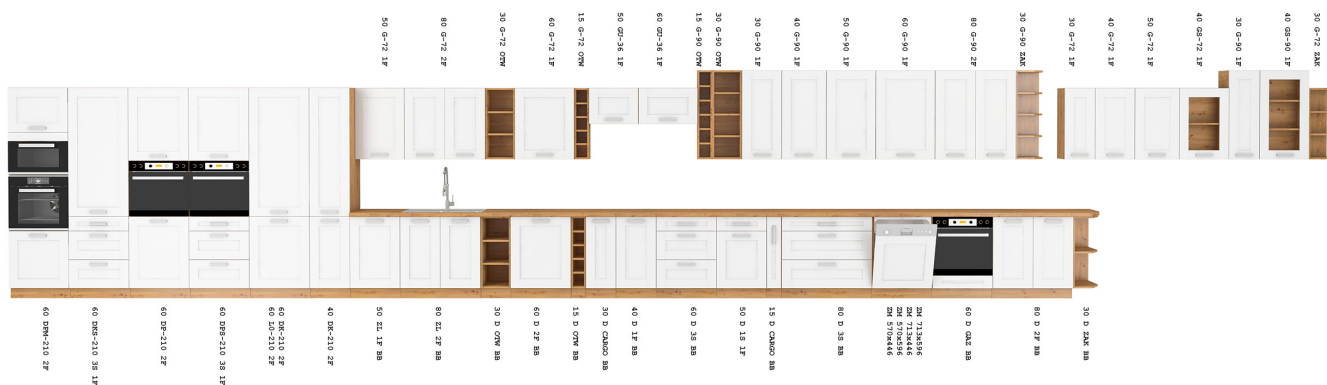

Opis produktu

LAURA szafka kuchenna wysoka 60 cm ARTISAN / BIAŁY MAT

Laura szafka kuchenna dolna wysoka z szufladami pod zabudowę piekarnika 60 DPS-210 3S 1F o szerokości 60 cm. Dostępna w kolorze korpusu dąb artisan. Front w kolorze biały mat.

jest wliczone wyposażenie AGD oraz elementy dekoracyjne.

POZOSTAŁA DOSTĘPNA KOLORYSTYKA W ZAKŁADCE "KOLORYSTYKA"

SPECYFIKACJA

- szerokość: **60 cm**
- wysokość: **210 cm**
- głębokość: **57 cm**
- ilość drzwi: **1**
- ilość szuflad: **3**
- ilość półek: **1**
- korpus: **dąb artisan**
- front: **MDF biały mat**
- uchwyt: **metalowy**
- system cichego domknięcia frontów i szuflad

MOŻLIWOŚĆ WŁASNEJ KONFIGURACJI KUCHNI SYSTEM CICHEGO DOMYKANIA

TYPOSZEREG LAURA

Produkt posiada dodatkowe opcje:

Kolor: Artisan / Biały Mat , Biały Mat / Biały Mat

KOLORYSTYKA

DOSTĘPNA KOLORYSTYKA:

ARTISAN / BIAŁY MAT