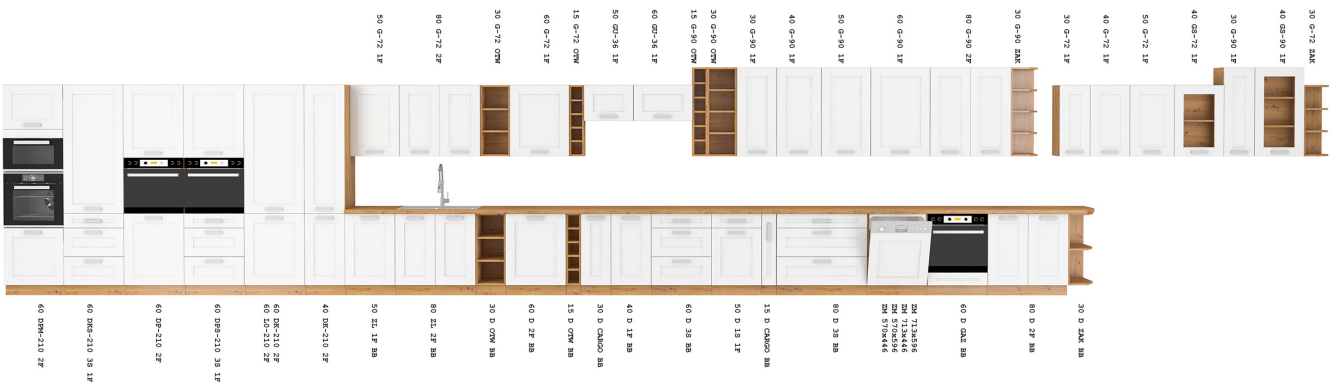

Opis produktu

LAURA szafka kuchenna wysoka 60 cm ARTISAN / BIAŁY MAT

Laura szafka kuchenna dolna wysoka z szufladami pod zabudowę piekarnika 60 DPS-210 3S 1F o szerokości 60 cm. Dostępna w kolorze korpusu dąb artisan. Front w kolorze biały mat.

jest wliczone wyposażenie AGD oraz elementy dekoracyjne.

POZOSTAŁA DOSTĘPNA KOLORYSTYKA W ZAKŁADCE "KOLORYSTYKA"

SPECYFIKACJA

- szerokość: **60 cm**
- wysokość: **210 cm**
- głębokość: **57 cm**
- ilość drzwi: **1**
- ilość szuflad: **3**
- ilość półek: **1**
- korpus: **dąb artisan**
- front: **MDF biały mat**
- uchwyt: **metalowy**
- system cichego domykania frontów i szuflad

MOŻLIWOŚĆ WŁASNEJ KONFIGURACJI KUCHNI

SYSTEM CICHEGO DOMYKANIA

frontów

szuflad

TYPOSZEREG LAURA

Produkt posiada dodatkowe opcje:

Kolor: Artisan / Biały Mat , Biały Mat / Biały Mat

KOLORYSTYKA