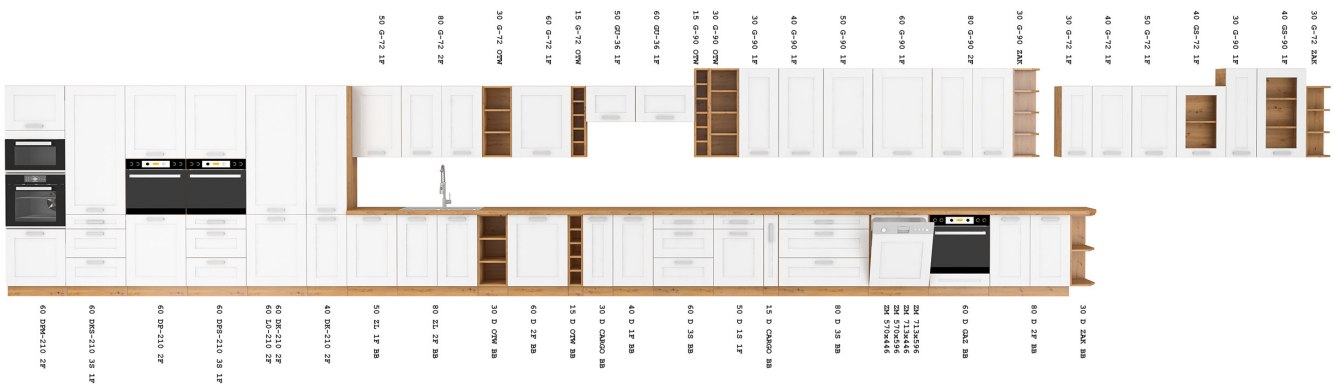

jest wliczone wyposażenie AGD oraz elementy dekoracyjne.

POZOSTAŁA DOSTĘPNA KOLORYSTYKA W ZAKŁADCE "KOLORYSTYKA"

SPECYFIKACJA

- szerokość: **60 cm**
- wysokość: **210 cm**
- głębokość: **57 cm**
- ilość drzwi: **2**
- ilość półek: **2**
- korpus: **dąb artisan**
- front: **MDF biały mat**
- uchwyt: **metalowy**
- system cichego domykania frontów

MOŻLIWOŚĆ WŁASNEJ KONFIGURACJI KUCHNI

SYSTEM CICHEGO DOMYKANIA

frontów

szuflad

TYPOSZEREG LAURA

Produkt posiada dodatkowe opcje:

Kolor: Artisan / Biały Mat , Biały Mat / Biały Mat

KOLORYSTYKA