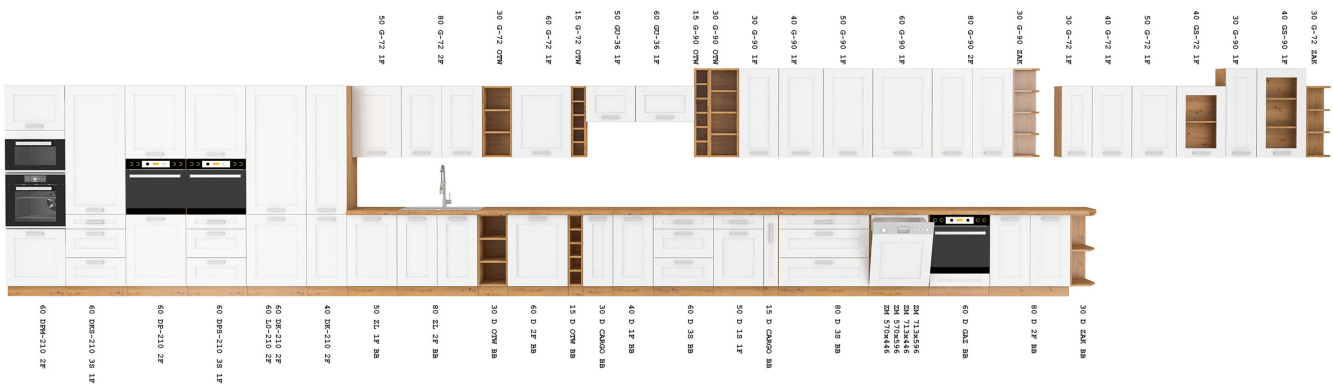

TYPOSZEREG LAURA

Produkt posiada dodatkowe opcje:

Kolor: Artisan / Biały Mat , Biały Mat / Biały Mat