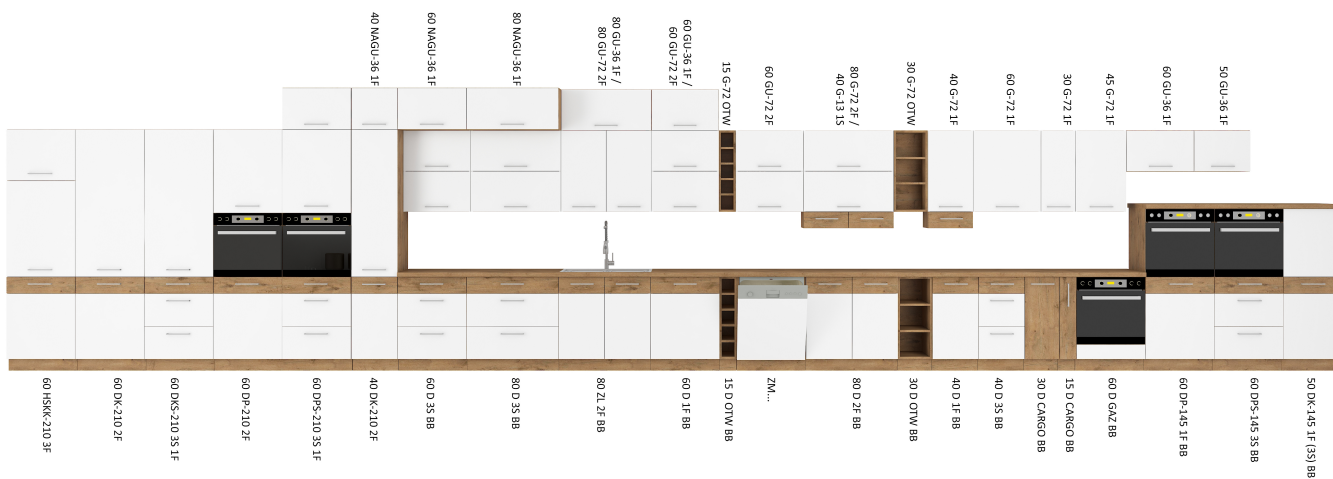

### SPECYFIKACJA

- szerokość: 60 cm
- wysokość: 210 cm
- głębokość: 57 cm
- ilość drzwi: 2
- ilość półek: 2
- korpus: dąb lancelot
- front: MDF biały połysk / PCV biały połysk

- uchwyt: 192 plastik
- system cichego domyknięcia frontów
- uniwersalny montaż frontów (lewy / prawy)

## DEDYKOWANY BLAT

**SYSTEM CICHEGO DOMYKANIA**

**frontów**

**szuflad**

**TYPOSZEREG LANA**