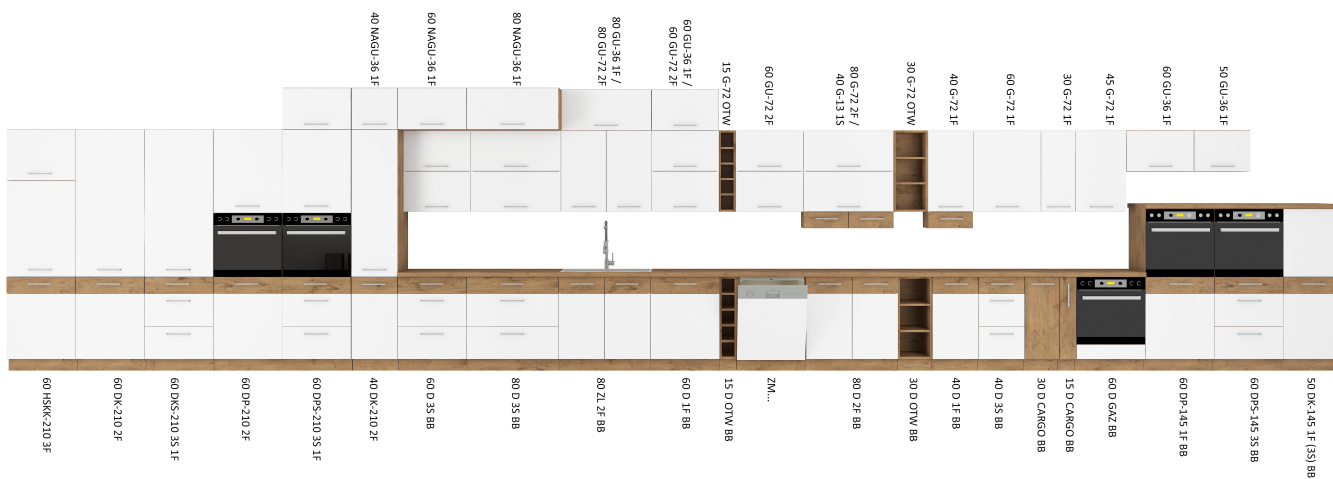

### SPECYFIKACJA

- szerokość: 60 cm
- wysokość: 210 cm
- głębokość: 57 cm
- ilość drzwi: 2
- ilość półek: 2
- korpus: dąb lancelot
- front: MDF biały połysk / PCV biały połysk

- uchwyt: 192 plastik
- system cichego domykania frontów
- uniwersalny montaż frontów (lewy / prawy)

## DEDYKOWANY BLAT

**SYSTEM CICHEGO DOMYKANIA**

**frontów**

**szuflad**

**TYPOSZEREG LANA**