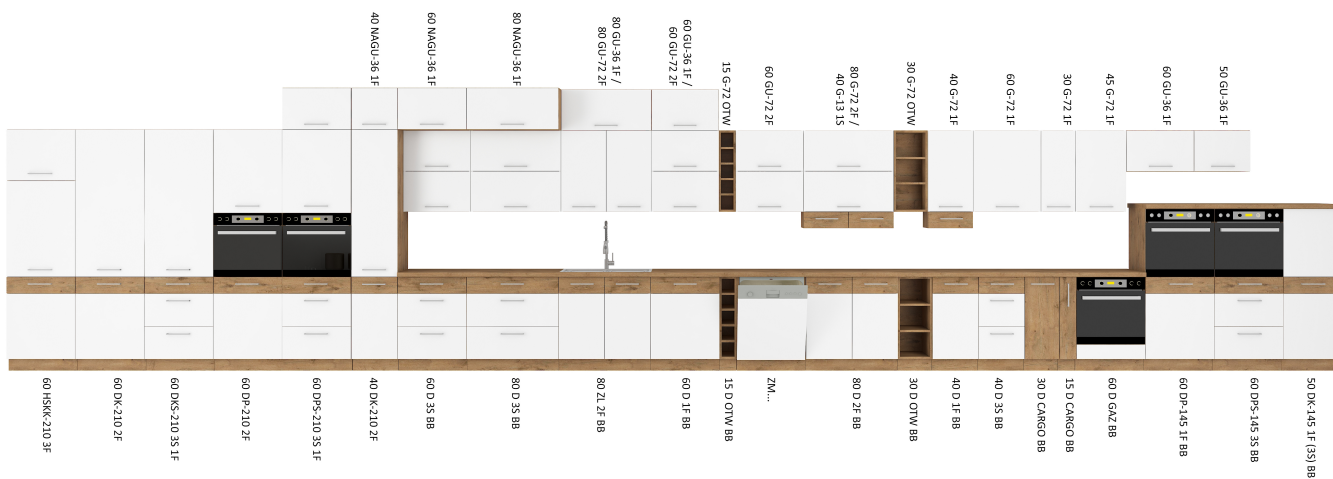

### SPECYFIKACJA

- szerokość: 40 cm
- wysokość: 210 cm
- głębokość: 57 cm
- ilość drzwi: 2
- ilość półek: 5
- korpus: dąb lancelot
- front: MDF biały połysk / PCV biały połysk
- uchwyt: 192 plastik

- system cichego domykania frontów
- uniwersalny montaż frontów (lewy / prawy)

## DEDYKOWANY BLAT

**SYSTEM CICHEGO DOMYKANIA**

**frontów**

**szuflad**

**TYPOSZEREG LANA**