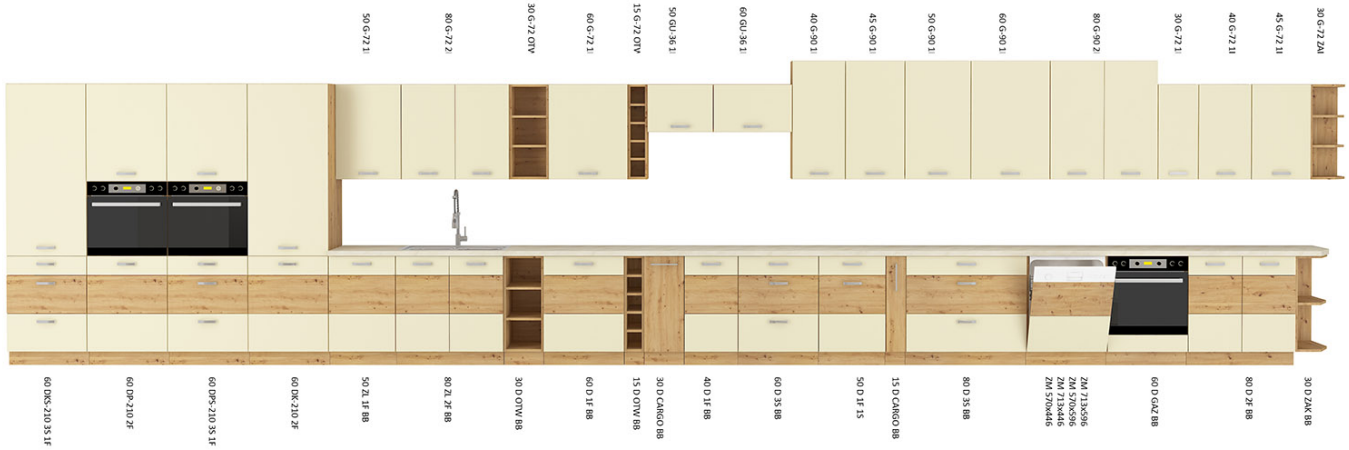

Opis produktu

ARTEO szafka kuchenna dolna wysoka 60x210 cm KREM POŁYSK

ARTEO szafka kuchenna dolna wysoka 60 DK-210 2F o szerokości 60 cm. Dostępna w 5 kolorach frontów.

ARTEO to zestaw mebli kuchennych dostępny w 5 kolorach. Korpus w kolorze dąb artisan wykonany z płyty wiórowej. Fronty wykonane z płyty MDF, oklejone PCV w kolorze do wyboru (biały połysk, cappuccino połysk, czerwony połysk, krem połysk, szary połysk). Całość zdobią proste uchwyty. Meble posiadają system cichego domykania frontów i szuflad (z wyjątkiem szafek narożnikowych). Kolorystyka blatu to nubian jasny o grubości 28mm. (BLAT NIE JEST WLICZONY W CENĘ). W cenę szafek nie jest wliczone wyposażenie AGD oraz elementy dekoracyjne.

SPECYFIKACJA

- szerokość: 60 cm
- wysokość: 210 cm
- głębokość: 57 cm
- ilość drzwi: 2
- ilość półek: 5
- korpus: dąb artisan
- front: MDF krem połysk / PCV krem połysk/dąb artisan
- uchwyt: 128 plastik
- system cichego domykania frontów

DEDYKOWANY BLAT

SYSTEM CICHEGO DOMYKANIA

frontów

szuflad

TYPOSZEREG ARTEO

PRZYKŁADOWE ARANŻACJE

**Meble w paczkach do samodzielnego montażu.
Do każdego produktu dołączona jest przejrzysta instrukcja montażu
oraz wyposażenie niezbędne do jego zmontowania.**