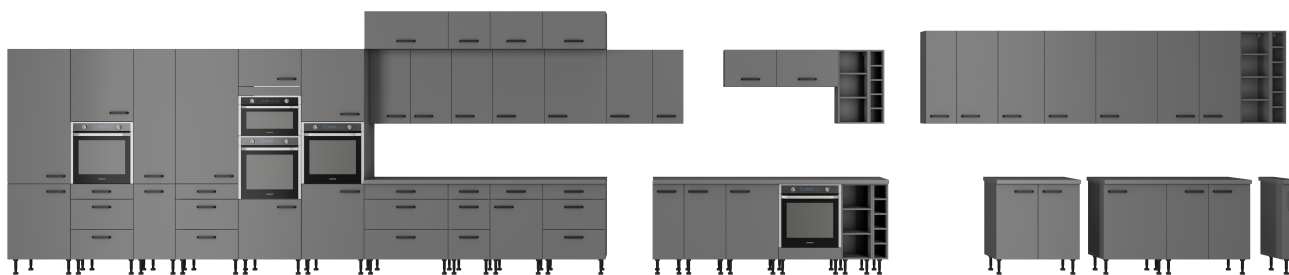

- korpus - płyta laminowana o grubości 16 mm antracyt, tył HDF 2,5 mm kolor biały
  - front - płyta laminowana 16 mm antracyt
- nóżki - regulowane 15 cm (tworzywo sztuczne)
- uchwyty - metalowy czarny rozstaw 16 mm
- zawiasy i prowadnice z cichym domykiem
- system otwierania szuflad PREMIUM BOX
  - meble do samodzielnego montażu
- wnętrza szafek z frontami w kolorze białym

Typoszereg NIVA :

Wykaz szafek kolekcji NIVA :

WYKAZ SZAFEK KUCHENNYCH														
Artykuł	Szkic	Cena netto	Artykuł	Szkic	Cena netto	Artykuł	Szkic	Cena netto	Artykuł	Szkic	Cena netto	Artykuł	Szkic	Cena netto
80 ZL 2F BB			60 D GAZ BB			30 D CARGO BB			80 G-90 2F			60x60 GN-90 1F (45°)		
	80 x 87 x 52 cm	2 paczki		60 x 87 x 52 cm	2 paczki		30 x 87 x 52 cm	3 paczki		80 x 90 x 31 cm	2 paczki		60/90 x 90 x 31 cm	2 paczki
80 ZL 15 BB PREMIUM BOX			60 D 3S BB PREMIUM BOX			15 D CARGO BB			60 GU-36 1F			60x60 GN-72 2F (90°)		
	80 x 87 x 52 cm	2 paczki		60 x 87 x 52 cm	2 paczki		15 x 87 x 52 cm	3 paczki		60 x 36 x 31 cm	2 paczki		60/60 x 72,5 x 31 cm	2 paczki
80 D 2F BB			50 ZL 1F BB			105 ND 1F BB			60 NAGU-36 1F			60x60 GN-90 2F (90°)		
	80 x 87 x 52 cm	2 paczki		50 x 87 x 52 cm	2 paczki		90 x 87 x 52 cm	2 paczki		60 x 36 x 31 cm	2 paczki		60/90 x 90 x 31 cm	2 paczki
80 D 3S BB PREMIUM BOX			50 D 1F 1S BB PREMIUM BOX			90x90 DN 2F BB			60 G-72 1F			50 GU-36 1F		
	80 x 87 x 52 cm	2 paczki		50 x 87 x 52 cm	2 paczki		84,5/84,5 x 87 x 52 cm	2 paczki		60 x 71,5 x 31 cm	2 paczki		50 x 36 x 31 cm	2 paczki
60 ZL 15 BB PREMIUM BOX			40 D 1F BB			80 NAGU-36 1F			60 G-90 1F			50 NAGU-36 1F		
	60 x 87 x 52 cm	2 paczki		40 x 87 x 52 cm	2 paczki		80 x 36 x 31 cm	2 paczki		60 x 90 x 31 cm	2 paczki		50 x 36 x 31 cm	2 paczki
60 D 1F BB			40 D 3S BB PREMIUM BOX			80 G-72 2F			60x60 GN-72 1F (45°)			50 G-72 1F		
	60 x 87 x 52 cm	2 paczki		40 x 87 x 52 cm	2 paczki		80 x 71,5 x 31 cm	2 paczki		60/60 x 71,5 x 31 cm	2 paczki		50 x 71,5 x 31 cm	2 paczki