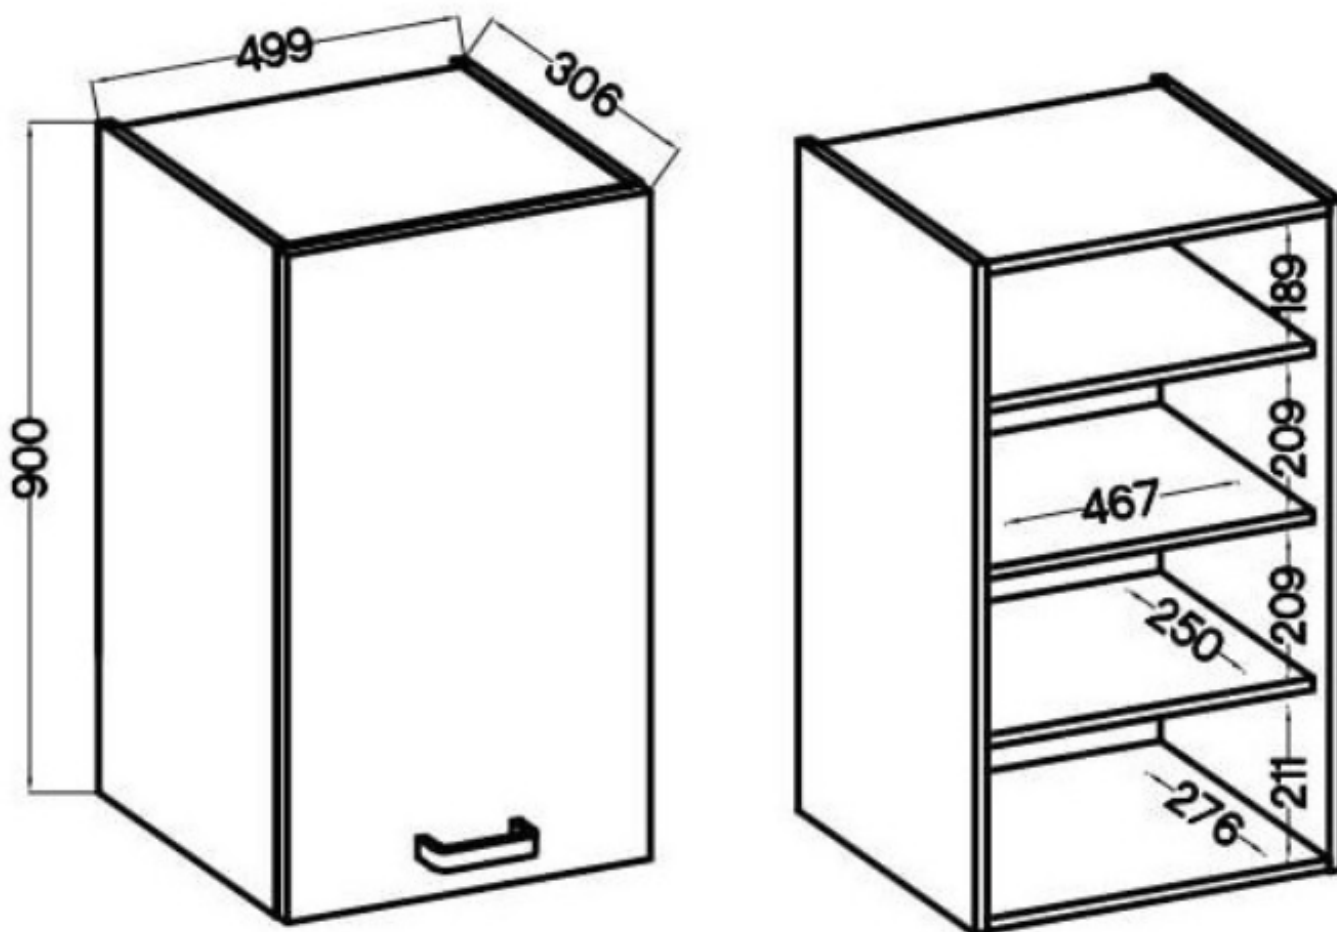

Specyfikacja bryły 50 G-90 1F:

- szerokość: **50 cm**
- wysokość: **90 cm**
- głębokość: **31 cm**
- ilość drzwi: **1**
- ilość szuflad: **0**
- ilość półek: **3**

Cechy kolekcji NIVA:

- korpus - płyta laminowana o grubości 16 mm antracyt, tył HDF 2,5 mm kolor biały
 - front - płyta laminowana 16 mm antracyt
- nóżki - regulowane 15 cm (tworzywo sztuczne)
- uchwyty - metalowy czarny rozstaw 16 mm
- zawiasy i prowadnice z cichym domykiem
- system otwierania szuflad PREMIUM BOX
 - meble do samodzielnego montażu
- wnętrza szafek z frontami w kolorze białym