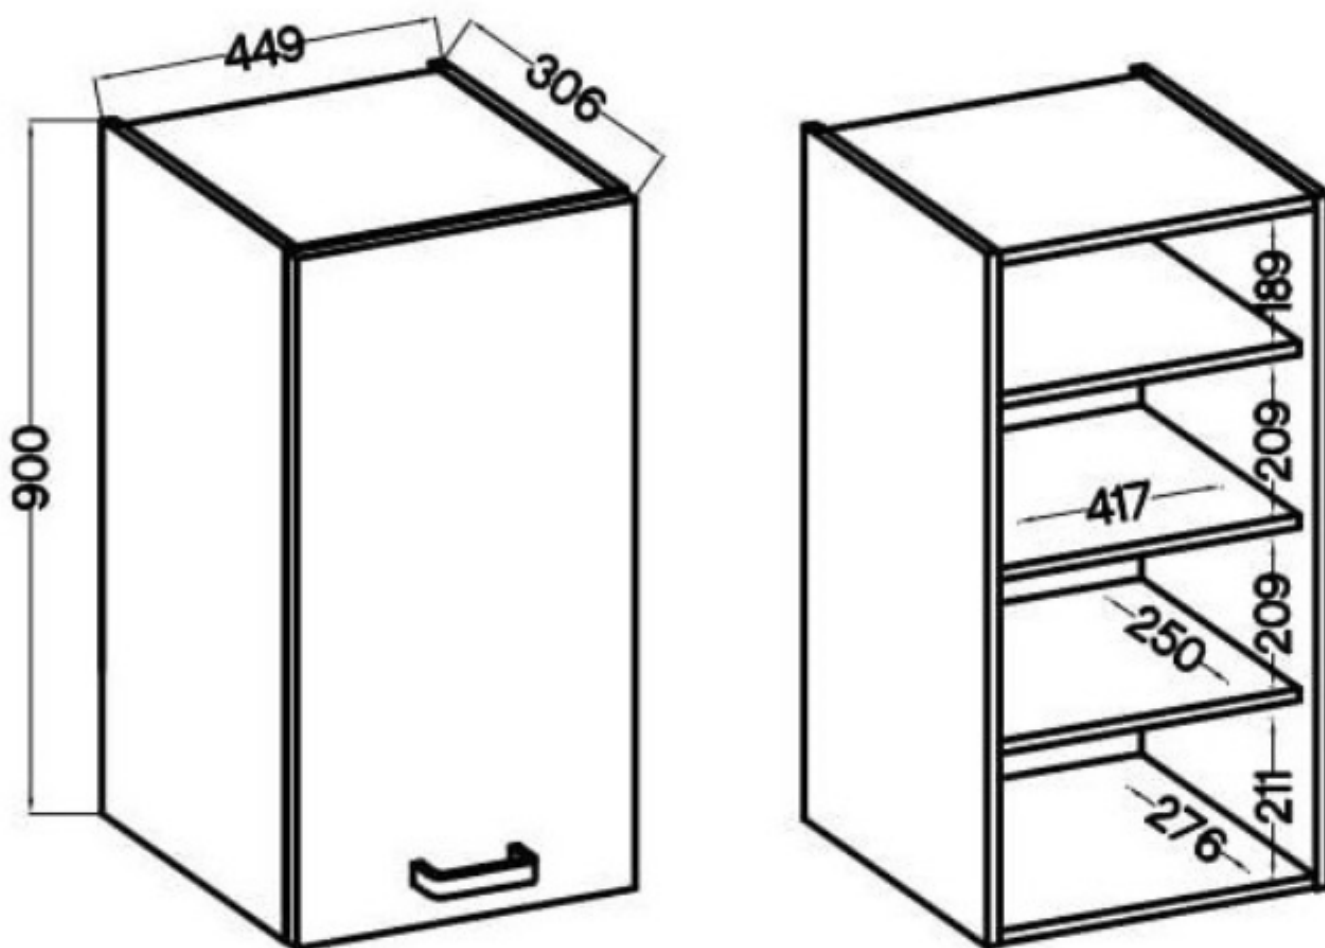

Dane aktualne na dzień: 06-04-2025 00:13

Link do produktu: <https://umeblujdom.pl/szafka-kuchenna-wiszaca-wysoka-45-cm-avio-lamel-45-g-90-1f-p-4380.html>

Szafka kuchenna wisząca wysoka 45 cm AVIO lamel 45 G-90 1F

Cena	340 zł
Czas wysyłki	3-7 dni roboczych
Numer katalogowy	4380
Szerokość	45 cm
wykończenie	Matowe
Szuflady	Nie
Kolor frontu	Dąb Artisan
Kolor korpusu	Antracyt
Wysokość	90 cm
Głębokość	31 cm

Opis produktu

Specyfikacja bryły:

- szerokość: **45 cm**
- wysokość: **90 cm**
- głębokość: **31 cm**
- ilość drzwi: **1**
- ilość szuflad: **0**
- ilość półek: **3**

Cechy kolekcji AVA:

- korpus - płyta laminowana o grubości 16 mm melamina, tył HDF 2,5 mm kolor antracyt
 - front - płyta MDF lamel o grubości 18 mm dąb artisan
 - nóżki - regulowane (tworzywo sztuczne)
 - uchwyty - GM 315 P2 gałka czarna
 - zawiasy i prowadnice z cichym domykiem