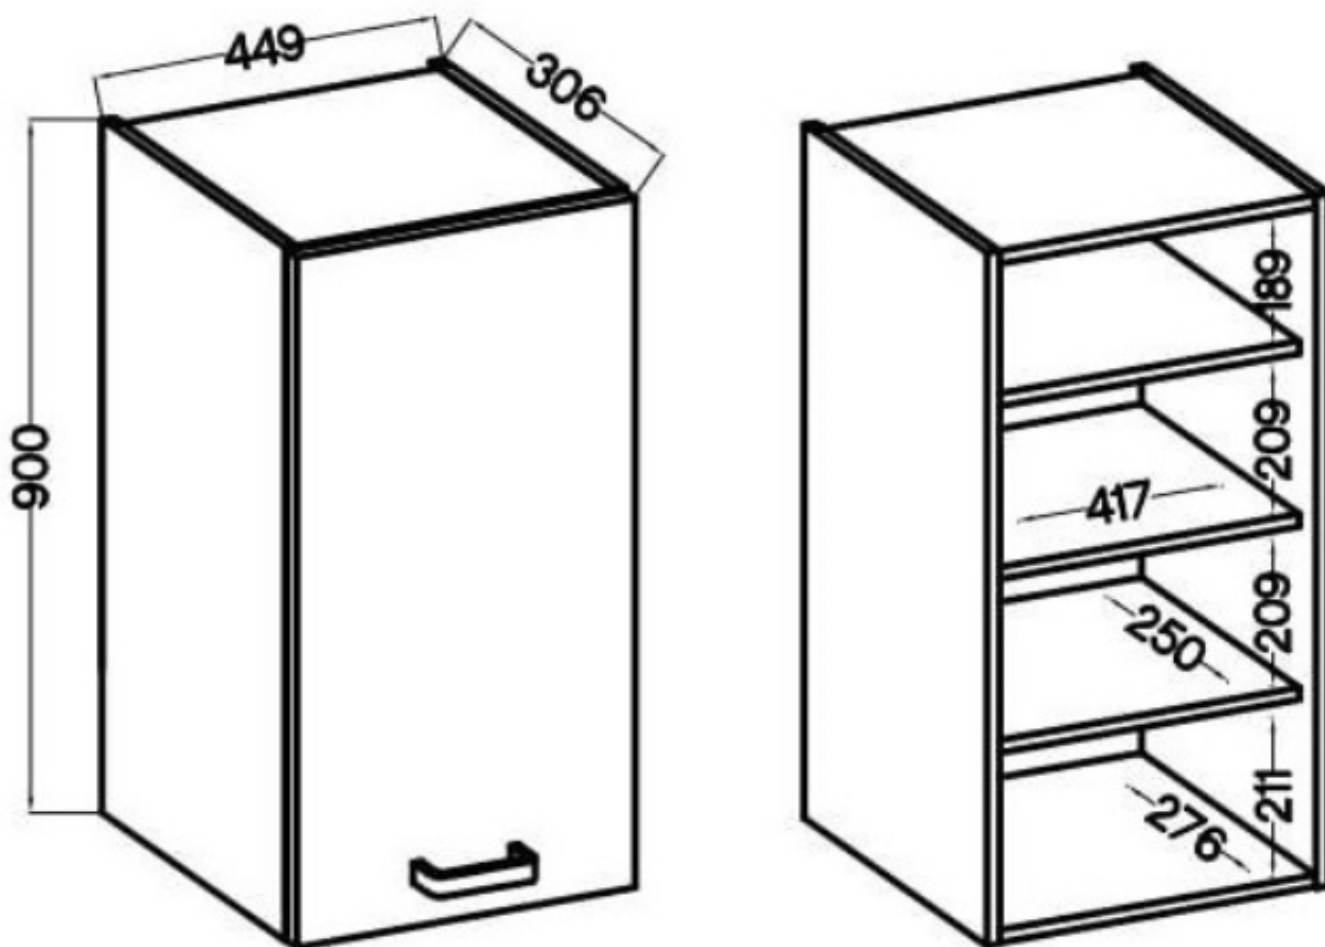

### Opis produktu

### Specyfikacja bryły 45 G-90 1F:

- szerokość: **45 cm**
- wysokość: **90 cm**
- głębokość: **31 cm**
- ilość drzwi: **1**
- ilość szuflad: **0**
- ilość półek: **3**

## Cechy kolekcji NIVA:

- korpus - płyta laminowana o grubości 16 mm antracyt, tył HDF 2,5 mm kolor biały
  - front - płyta laminowana 16 mm antracyt
- nóżki - regulowane 15 cm (tworzywo sztuczne)
- uchwyty - metalowy czarny rozstaw 16 mm
- zawiasy i prowadnice z cichym domykiem
- system otwierania szuflad PREMIUM BOX
  - meble do samodzielnego montażu
- wnętrza szafek z frontami w kolorze białym