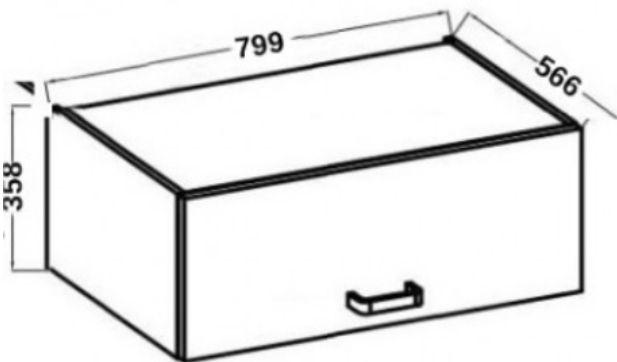

## Specyfikacja bryty 80 NAGU-36 1F:

- szerokość: **80 cm**
- wysokość: **36 cm**
- głębokość: **57 cm**
- ilość drzwi: **1 (uchylne)**
- ilość szuflad: **0**
- ilość półek: **0**

## Cechy kolekcji NIVA:

- korpus - płyta laminowana o grubości 16 mm antracyt, tył HDF 2,5 mm kolor biały
  - front - płyta laminowana 16 mm antracyt
- nóżki - regulowane 15 cm (tworzywo sztuczne)
- uchwyty - metalowy czarny rozstaw 16 mm
- zawiasy i prowadnice z cichym domykiem
- system otwierania szuflad PREMIUM BOX
  - meble do samodzielnego montażu
- wnętrza szafek z frontami w kolorze białym