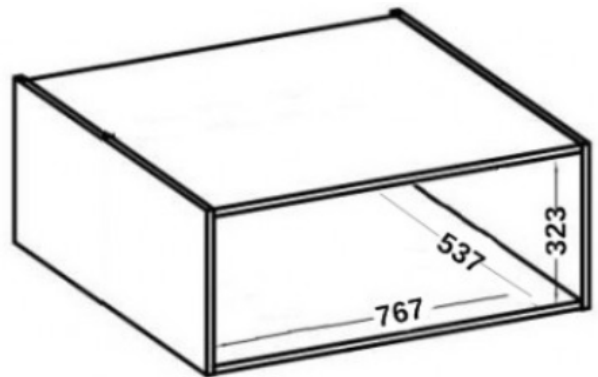

## Specyfikacja bryty 80 NAGU-36 1F:

- szerokość: **80 cm**
- wysokość: **36 cm**
- głębokość: **57 cm**
- ilość drzwi: **1 (uchylne)**
- ilość szuflad: **0**
- ilość półek: **0**