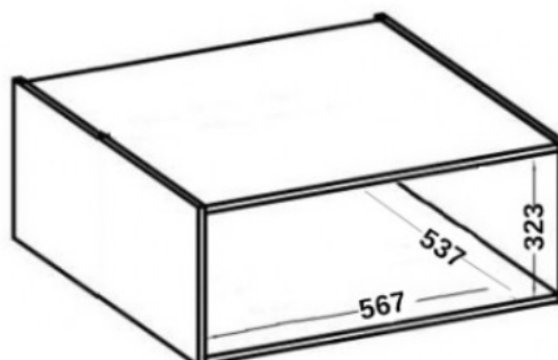

- uchwyt czarny, rozstaw 192 mm metalowy

Szczegółowe wymiary :

WYKAZ SZAFEK KUCHENNYCH														
Artykuł	Szkic		Artykuł	Szkic		Artykuł	Szkic		Artykuł	Szkic		Artykuł	Szkic	
80 ZL 2F BB		1 paczka	40 D 3S BB QUADRO		1 paczka	80 G-72 2F		1 paczka	60 GU-72 2F		1 paczka	40 G-72 1F		1 paczka
	80 x 82 x 52 cm			40 x 82 x 52 cm			80 x 71,5 x 38 cm			60 x 71,5 x 31 cm			40 x 71,5 x 31 cm	
80 D 2F BB		1 paczka	40 D 1F BB		2 paczki	80 GU-36 1F		1 paczka	60 NAGU-36 1F		1 paczka	40 NAGU-36 1F		1 paczka
	80 x 82 x 52 cm			40 x 82 x 52 cm			80 x 36 x 31 cm			60 x 36 x 57 cm			40 x 36 x 57 cm	
80 D 3S BB PREMIUM BOX		2 paczki	30 D CARGO BB		2 paczki	80 NAGU-36 1F		1 paczka	60x60 GN-72 1F (45°)		2 paczki	40 G-13 1S		1 paczka
	80 x 82 x 52 cm			30 x 82 x 52 cm			80 x 36 x 57 cm			60/60 x 71,5 x 31 cm			40 x 13 x 31 cm	
60 D 1F BB		1 paczka	15 D CARGO BB		2 paczki	80 GU-72 2F		1 paczka	60x60 GN-72 2F (90°)		2 paczki	30 G-72 1F		1 paczka
	60 x 82 x 52 cm			15 x 82 x 52 cm			80 x 71,5 x 31 cm			60/60 x 71,5 x 31 cm			30 x 71,5 x 31 cm	
60 D GAZ BB		1 paczka	105 ND 1F BB		2 paczki	60 G-72 1F		1 paczka	50 GU-36 1F		1 paczka	60 DK-210 2F		2 paczki
	60 x 82 x 52 cm			90 x 82 x 52 cm			60 x 71,5 x 31 cm			50 x 36 x 31 cm			60 x 210 x 57 cm	
60 D 3S BB PREMIUM BOX		2 paczki	90x90 DN 2F BB		2 paczki	60 GU-36 1F		1 paczka	45 G-72 1F		1 paczka	60 LO-210 2F		2 paczki
	60 x 82 x 52 cm			88,5/84,5 x 82 x 52 cm			60 x 36 x 31 cm			45 x 71,5 x 31 cm			60 x 210 x 57 cm