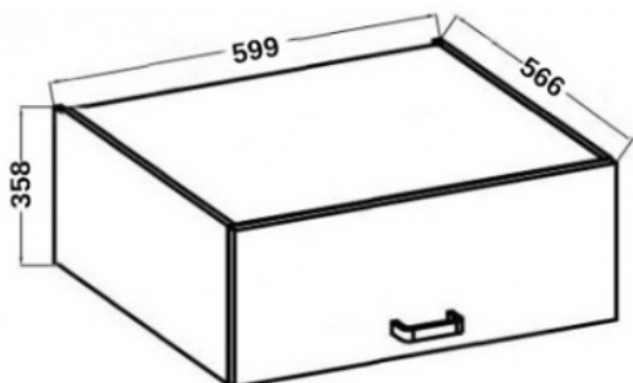

Cena	193 zł
Czas wysyłki	3-7 dni roboczych
Numer katalogowy	4285
Szerokość	60 cm
wykończenie	Matowe
Szuflady	Nie
Kolor frontu	Ciemne Drewno
Kolor korpusu	Dąb Lancelot
Wysokość	36 cm
Głębokość	57 cm

Opis produktu

Specyfikacja bryły:

- szerokość: **60 cm**
- wysokość: **36 cm**
- głębokość: **57 cm**
- korpus i front: **płyta laminowana 16 mm**
- ilość drzwi: **1**
- ilość szuflad: **0**
- ilość półek: **0**

Cechy kolekcji LANA DARK:

- uchwyt czarny, rozstaw 192 mm metalowy

Szczegółowe wymiary :

WYKAZ SZAFEK KUCHENNYCH														
Artykuł	Szkic		Artykuł	Szkic		Artykuł	Szkic		Artykuł	Szkic		Artykuł	Szkic	
80 ZL 2F BB		1 paczka	40 D 3S BB QUADRO		1 paczka	80 G-72 2F		1 paczka	60 GU-72 2F		1 paczka	40 G-72 1F		1 paczka
	80 x 82 x 52 cm			40 x 82 x 52 cm			80 x 71,5 x 38 cm			60 x 71,5 x 31 cm			40 x 71,5 x 31 cm	
80 D 2F BB		1 paczka	40 D 1F BB		2 paczki	80 GU-36 1F		1 paczka	60 NAGU-36 1F		1 paczka	40 NAGU-36 1F		1 paczka
	80 x 82 x 52 cm			40 x 82 x 52 cm			80 x 36 x 31 cm			60 x 36 x 57 cm			40 x 36 x 57 cm	
80 D 3S BB PREMIUM BOX		2 paczki	30 D CARGO BB		2 paczki	80 NAGU-36 1F		1 paczka	60x60 GN-72 1F (45°)		2 paczki	40 G-13 1S		1 paczka
	80 x 82 x 52 cm			30 x 82 x 52 cm			80 x 36 x 57 cm			60/60 x 71,5 x 31 cm			40 x 13 x 31 cm	
60 D 1F BB		1 paczka	15 D CARGO BB		2 paczki	80 GU-72 2F		1 paczka	60x60 GN-72 2F (90°)		2 paczki	30 G-72 1F		1 paczka
	60 x 82 x 52 cm			15 x 82 x 52 cm			80 x 71,5 x 31 cm			60/60 x 71,5 x 31 cm			30 x 71,5 x 31 cm	
60 D GAZ BB		1 paczka	105 ND 1F BB		2 paczki	60 G-72 1F		1 paczka	50 GU-36 1F		1 paczka	60 DK-210 2F		2 paczki
	60 x 82 x 52 cm			90 x 82 x 52 cm			60 x 71,5 x 31 cm			50 x 36 x 31 cm			60 x 210 x 57 cm	
60 D 3S BB PREMIUM BOX		2 paczki	90x90 DN 2F BB		2 paczki	60 GU-36 1F		1 paczka	45 G-72 1F		1 paczka	60 LO-210 2F		2 paczki
	60 x 82 x 52 cm			88,5/84,5 x 82 x 52 cm			60 x 36 x 31 cm			45 x 71,5 x 31 cm			60 x 210 x 57 cm	