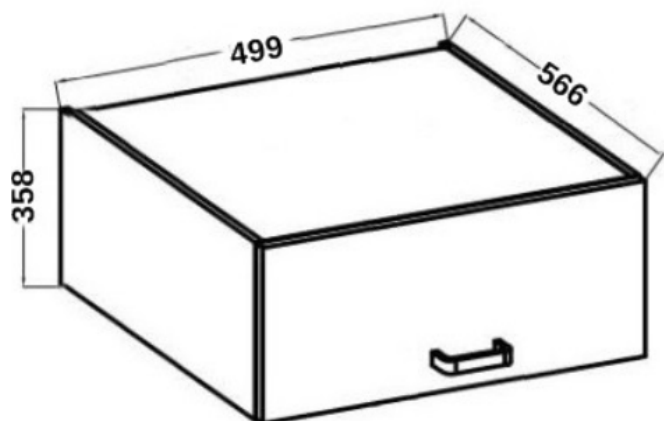

### Specyfikacja bryły:

- szerokość: **50 cm**
- wysokość: **36 cm**
- głębokość: **57 cm**
- ilość drzwi: **1**
- ilość szuflad: **0**
- ilość półek: **0**

### Szczegółowe wymiary: