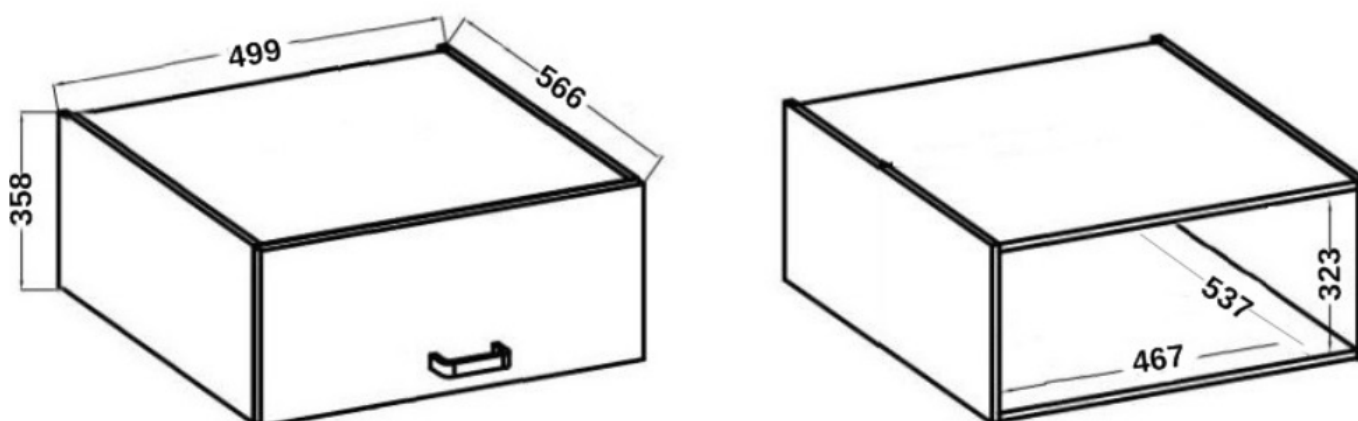

### Specyfikacja bryty 50 NAGU-36 1F:

- szerokość: **50 cm**
- wysokość: **36 cm**
- głębokość: **57 cm**
- ilość drzwi: **1**
- ilość szuflad: **0**
- ilość półek: **0**