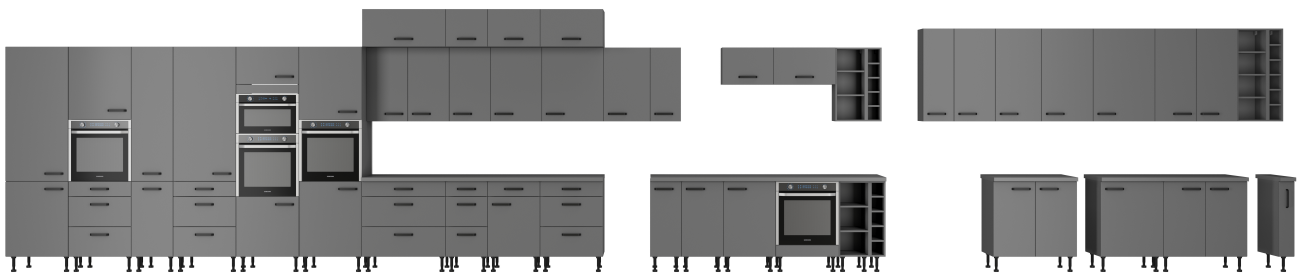

Wykaz szafek kolekcji NIVA :

WYKAZ SZAFEK KUCHENNYCH														
Artykuł	Szkic	Cena netto	Artykuł	Szkic	Cena netto	Artykuł	Szkic	Cena netto	Artykuł	Szkic	Cena netto	Artykuł	Szkic	Cena netto
80 ZL 2F BB	 80 x 87 x 52 cm	2 paczki	60 D GAZ BB	 60 x 87 x 52 cm	2 paczki	30 D CARGO BB	 30 x 87 x 52 cm	3 paczki	80 G-90 2F	 80 x 90 x 31 cm	2 paczki	60x60 GN-90 1F (45°)	 60/60 x 90 x 31 cm	2 paczki
80 ZL 1S BB PREMIUM BOX	 80 x 87 x 52 cm	2 paczki	60 D 3S BB PREMIUM BOX	 60 x 87 x 52 cm	2 paczki	15 D CARGO BB	 15 x 87 x 52 cm	3 paczki	60 GU-36 1F	 60 x 36 x 31 cm	2 paczki	60x60 GN-72 2F (90°)	 60/60 x 72,5 x 31 cm	2 paczki
80 D 2F BB	 80 x 87 x 52 cm	2 paczki	50 ZL 1F BB	 50 x 87 x 52 cm	2 paczki	105 ND 1F BB	 105 x 87 x 52 cm	2 paczki	60 NAGU-36 1F	 60 x 36 x 31 cm	2 paczki	60x60 GN-90 2F (90°)	 60/60 x 90 x 31 cm	2 paczki
80 D 3S BB PREMIUM BOX	 80 x 87 x 52 cm	2 paczki	50 D 1F 1S BB PREMIUM BOX	 50 x 87 x 52 cm	2 paczki	90x90 DN 2F BB	 84,5/84,5 x 87 x 52 cm	2 paczki	60 G-72 1F	 60 x 72,5 x 31 cm	2 paczki	50 GU-36 1F	 50 x 36 x 31 cm	2 paczki
60 ZL 1S BB PREMIUM BOX	 60 x 87 x 52 cm	2 paczki	40 D 1F BB	 40 x 87 x 52 cm	2 paczki	80 NAGU-36 1F	 80 x 36 x 31 cm	2 paczki	60 G-90 1F	 60 x 90 x 31 cm	2 paczki	50 NAGU-36 1F	 50 x 36 x 31 cm	2 paczki
60 D 1F BB	 60 x 87 x 52 cm	2 paczki	40 D 3S BB PREMIUM BOX	 40 x 87 x 52 cm	2 paczki	80 G-72 2F	 80 x 72,5 x 31 cm	2 paczki	60x60 GN-72 1F (45°)	 60/60 x 72,5 x 31 cm	2 paczki	50 G-72 1F	 50 x 72,5 x 31 cm	2 paczki