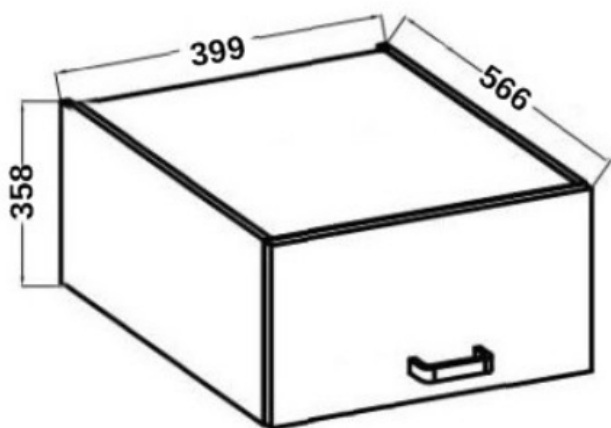

Cena	174 zł
Czas wysyłki	3-7 dni roboczych
Numer katalogowy	4291
Szerokość	40 cm
wykończenie	Matowe
Szuflady	Nie
Kolor frontu	Ciemne Drewno
Kolor korpusu	Dąb Lancelot
Wysokość	36 cm
Głębokość	57 cm

Opis produktu

Specyfikacja bryły:

- szerokość: **40 cm**
- wysokość: **36 cm**
- głębokość: **57 cm**
- korpus i front: **płyta laminowana 16 mm**
- ilość drzwi: **1**
- ilość szuflad: **0**
- ilość półek: **0**

Cechy kolekcji LANA DARK:

- uchwyt czarny, rozstaw 192 mm metalowy

Szczegółowe wymiary :

WYKAZ SZAFEK KUCHENNYCH																			
Artykuł	Szkic		Artykuł	Szkic		Artykuł	Szkic		Artykuł	Szkic		Artykuł	Szkic						
80 ZL 2F BB		80 x 82 x 52 cm	1 paczka	40 D 3S BB QUADRO		40 x 82 x 52 cm	1 paczka	80 G-72 2F		80 x 71,5 x 31 cm	1 paczka	60 GU-72 2F		60 x 71,5 x 31 cm	1 paczka	40 G-72 1F		40 x 71,5 x 31 cm	1 paczka
80 D 2F BB		80 x 82 x 52 cm	1 paczka	40 D 1F BB		40 x 82 x 52 cm	2 paczki	80 GU-36 1F		80 x 36 x 31 cm	1 paczka	60 NAGU-36 1F		60 x 36 x 57 cm	1 paczka	40 NAGU-36 1F		40 x 36 x 57 cm	1 paczka
80 D 3S BB PREMIUM BOX		80 x 82 x 52 cm	2 paczki	30 D CARGO BB		30 x 82 x 52 cm	2 paczki	80 NAGU-36 1F		80 x 36 x 57 cm	1 paczka	60x60 GN-72 1F (45°)		60/60 x 71,5 x 31 cm	2 paczki	40 G-13 1S		40 x 13 x 31 cm	1 paczka
60 D 1F BB		60 x 82 x 52 cm	1 paczka	15 D CARGO BB		15 x 82 x 52 cm	2 paczki	80 GU-72 2F		80 x 71,5 x 31 cm	1 paczka	60x60 GN-72 2F (90°)		60/60 x 71,5 x 31 cm	2 paczki	30 G-72 1F		30 x 71,5 x 31 cm	1 paczka
60 D GAZ BB		60 x 82 x 52 cm	1 paczka	105 ND 1F BB		90 x 82 x 52 cm	2 paczki	60 G-72 1F		60 x 71,5 x 31 cm	1 paczka	50 GU-36 1F		50 x 36 x 31 cm	1 paczka	60 DK-210 2F		60 x 210 x 57 cm	2 paczki
60 D 3S BB PREMIUM BOX		60 x 82 x 52 cm	2 paczki	90x90 DN 2F BB		86,5/86,5 x 82 x 52 cm	2 paczki	60 GU-36 1F		60 x 36 x 31 cm	1 paczka	45 G-72 1F		45 x 71,5 x 31 cm	1 paczka	60 LO-210 2F		60 x 210 x 57 cm	2 paczki