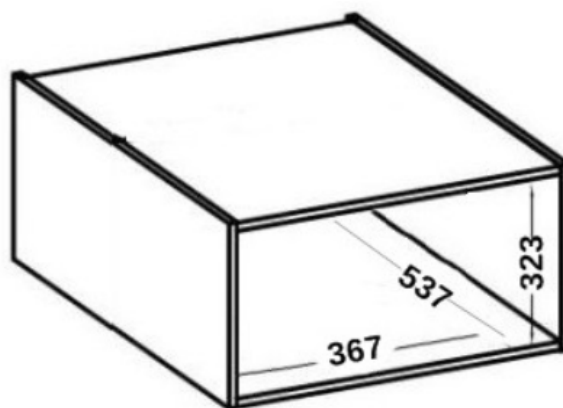

Specyfikacja bryły:

- szerokość: **40 cm**
- wysokość: **36 cm**
- głębokość: **57 cm**
- korpus i front: **płyta laminowana 16 mm**
- ilość drzwi: **1**
- ilość szuflad: **0**
- ilość półek: **0**

Cechy kolekcji LANA DARK:

- korpus - płyta laminowana o grubości 16 mm melamina, tył HDF 2,5 mm - biały
- front - płyta laminowana o grubości 16 mm oklejone ABS, w kolorze dąb lancelot / dark wood
 - nóżki - ślizg podwójny czarny
 - uchwyty frezowane we froncie
 - zawiasy i prowadnice z cichym domykiem
- system otwierania szuflad PREMIUM BOX / QUDARO
 - meble do samodzielnego montażu

- uchwyt czarny, rozstaw 192 mm metalowy

Szczegółowe wymiary :

WYKAZ SZAFEK KUCHENNYCH																			
Artykuł	Szkic		Artykuł	Szkic		Artykuł	Szkic		Artykuł	Szkic		Artykuł	Szkic						
80 ZL 2F BB		80 x 82 x 52 cm	1 paczka	40 D 3S BB QUADRO		40 x 82 x 52 cm	1 paczka	80 G-72 2F		80 x 71,5 x 31 cm	1 paczka	60 GU-72 2F		60 x 71,5 x 31 cm	1 paczka	40 G-72 1F		40 x 71,5 x 31 cm	1 paczka
80 D 2F BB		80 x 82 x 52 cm	1 paczka	40 D 1F BB		40 x 82 x 52 cm	2 paczki	80 GU-36 1F		80 x 36 x 31 cm	1 paczka	60 NAGU-36 1F		60 x 36 x 57 cm	1 paczka	40 NAGU-36 1F		40 x 36 x 57 cm	1 paczka
80 D 3S BB PREMIUM BOX		80 x 82 x 52 cm	2 paczki	30 D CARGO BB		30 x 82 x 52 cm	2 paczki	80 NAGU-36 1F		80 x 36 x 57 cm	1 paczka	60x60 GN-72 1F (45°)		60/60 x 71,5 x 31 cm	2 paczki	40 G-13 1S		40 x 13 x 31 cm	1 paczka
60 D 1F BB		60 x 82 x 52 cm	1 paczka	15 D CARGO BB		15 x 82 x 52 cm	2 paczki	80 GU-72 2F		80 x 71,5 x 31 cm	1 paczka	60x60 GN-72 2F (90°)		60/60 x 71,5 x 31 cm	2 paczki	30 G-72 1F		30 x 71,5 x 31 cm	1 paczka
60 D GAZ BB		60 x 82 x 52 cm	1 paczka	105 ND 1F BB		90 x 82 x 52 cm	2 paczki	60 G-72 1F		60 x 71,5 x 31 cm	1 paczka	50 GU-36 1F		50 x 36 x 31 cm	1 paczka	60 DK-210 2F		60 x 210 x 57 cm	2 paczki
60 D 3S BB PREMIUM BOX		60 x 82 x 52 cm	2 paczki	90x90 DN 2F BB		86,5/86,5 x 82 x 52 cm	2 paczki	60 GU-36 1F		60 x 36 x 31 cm	1 paczka	45 G-72 1F		45 x 71,5 x 31 cm	1 paczka	60 LO-210 2F		60 x 210 x 57 cm	2 paczki