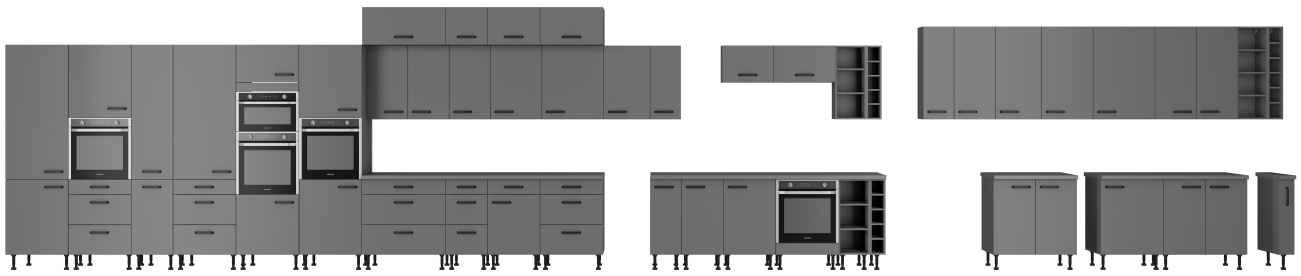

Wykaz szafek kolekcji NIVA :

WYKAZ SZAFEK KUCHENNYCH														
Artykuł	Szkic	Cena netto	Artykuł	Szkic	Cena netto	Artykuł	Szkic	Cena netto	Artykuł	Szkic	Cena netto	Artykuł	Szkic	Cena netto
80 ZL 2F BB		2 paczki	60 D GAZ BB		2 paczki	30 D CARGO BB		3 paczki	80 G-90 2F		2 paczki	60x60 GN-90 1F (45°)		2 paczki
	80 x 87 x 52 cm			60 x 87 x 52 cm			30 x 87 x 52 cm			80 x 90 x 31 cm			60/60 x 90 x 31 cm	
80 ZL 1S BB PREMIUM BOX		2 paczki	60 D 3S BB PREMIUM BOX		2 paczki	15 D CARGO BB		3 paczki	60 GU-36 1F		2 paczki	60x60 GN-72 2F (90°)		2 paczki
	80 x 87 x 52 cm			60 x 87 x 52 cm			15 x 87 x 52 cm			60 x 36 x 31 cm			60/60 x 72,5 x 31 cm	
80 D 2F BB		2 paczki	50 ZL 1F BB		2 paczki	105 ND 1F BB		2 paczki	60 NAGU-36 1F		2 paczki	60x60 GN-90 2F (90°)		2 paczki
	80 x 87 x 52 cm			50 x 87 x 52 cm			90 x 87 x 52 cm			60 x 36 x 31 cm			60/60 x 90 x 31 cm	
80 D 3S BB PREMIUM BOX		2 paczki	50 D 1F 1S BB PREMIUM BOX		2 paczki	90x90 DN 2F BB		2 paczki	60 G-72 1F		2 paczki	50 GU-36 1F		2 paczki
	80 x 87 x 52 cm			50 x 87 x 52 cm			84,5/84,5 x 87 x 52 cm			60 x 72,5 x 31 cm			50 x 36 x 31 cm	
60 ZL 1S BB PREMIUM BOX		2 paczki	40 D 1F BB		2 paczki	80 NAGU-36 1F		2 paczki	60 G-90 1F		2 paczki	50 NAGU-36 1F		2 paczki
	60 x 87 x 52 cm			40 x 87 x 52 cm			80 x 36 x 31 cm			60 x 90 x 31 cm			50 x 36 x 31 cm	
60 D 1F BB		2 paczki	40 D 3S BB PREMIUM BOX		2 paczki	80 G-72 2F		2 paczki	60x60 GN-72 1F (45°)		2 paczki	50 G-72 1F		2 paczki
	60 x 87 x 52 cm			40 x 87 x 52 cm			80 x 72,5 x 31 cm			60/60 x 72,5 x 31 cm			50 x 72,5 x 31 cm