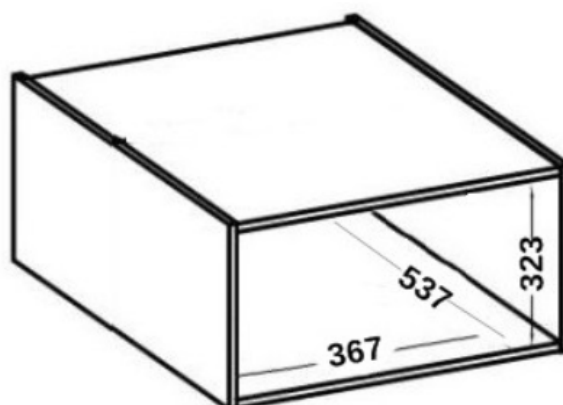

### Specyfikacja bryty 40 NAGU-36 1F:

- szerokość: **40 cm**
- wysokość: **36 cm**
- głębokość: **57 cm**
- ilość drzwi: **1**
- ilość szuflad: **0**
- ilość półek: **0**