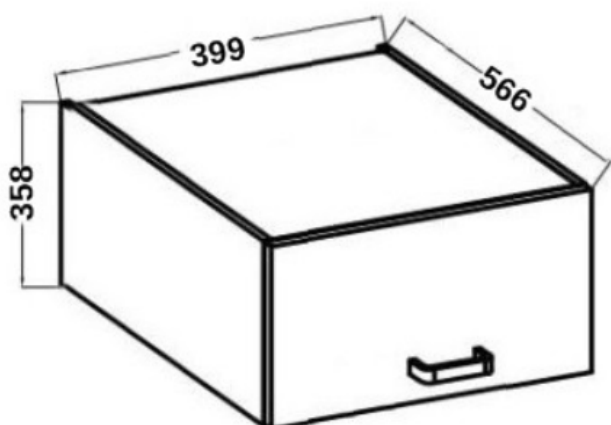

### Specyfikacja bryty 40 NAGU-36 1F:

- szerokość: **40 cm**
- wysokość: **36 cm**
- głębokość: **57 cm**
- ilość drzwi: **1**
- ilość szuflad: **0**
- ilość półek: **0**