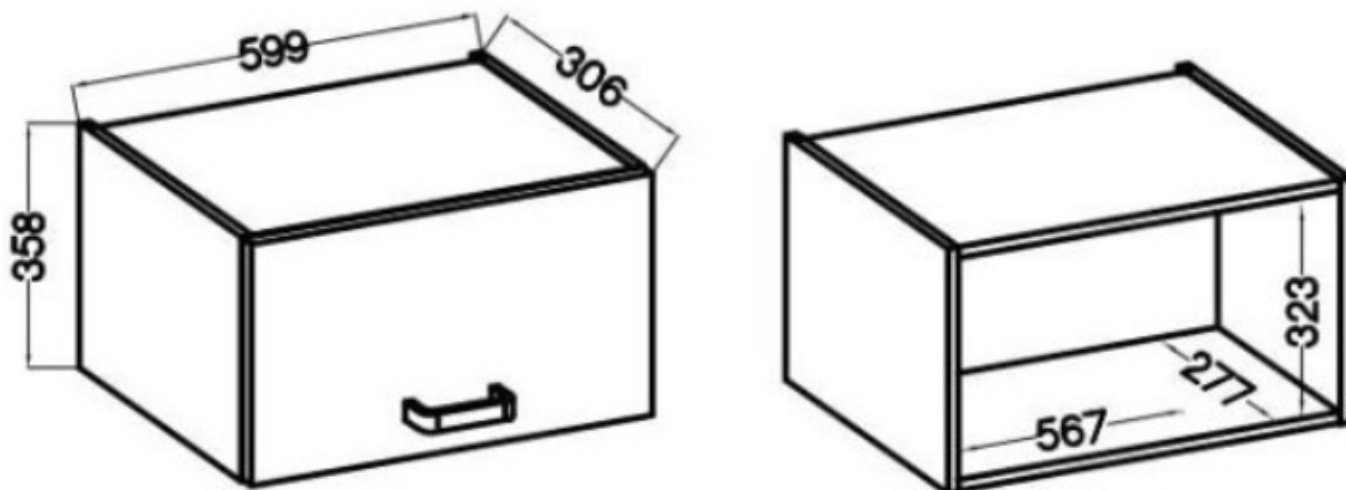

Cena	224 zł
Czas wysyłki	3-7 dni roboczych
Numer katalogowy	4368
Szerokość	60 cm
wykończenie	Matowe
Szuflady	Nie
Kolor frontu	Dąb Artisan
Kolor korpusu	Antracyt
Wysokość	36 cm
Głębokość	31 cm

Opis produktu

Specyfikacja bryły:

- szerokość: **60 cm**
- wysokość: **36 cm**
- głębokość: **31 cm**
- ilość drzwi: **1**
- ilość szuflad: **0**
- ilość półek: **0**

Szczegółowe wymiary:

Cechy kolekcji AVA:

- korpus - płyta laminowana o grubości 16 mm melamina, tył HDF 2,5 mm kolor antracyt
 - front - płyta MDF lamel o grubości 18 mm dąb artisan
 - nóżki - regulowane (tworzywo sztuczne)
 - uchwyty - GM 315 P2 gałka czarna
 - zawiasy i prowadnice z cichym domykiem
 - system otwierania szuflad PREMIUM BOX
 - meble do samodzielnego montażu