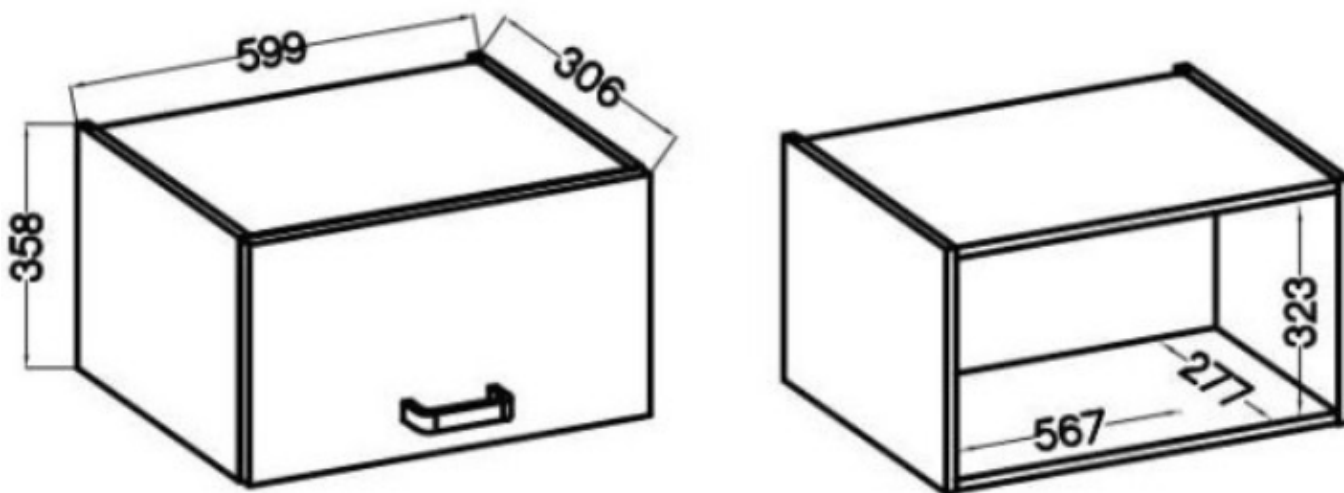

Cena	189 zł
Czas wysyłki	3-7 dni roboczych
Numer katalogowy	4436
Szerokość	60 cm
Kolor korpusu	Antracyt
Kolor frontu	Antracyt
Szuflady	Nie
wykończenie	Matowe
Wysokość	36 cm
Głębokość	31 cm

Opis produktu

Specyfikacja bryły 60 GU-36 1F:

- szerokość: **60 cm**
- wysokość: **36 cm**
- głębokość: **31 cm**
- ilość drzwi: **1**
- ilość szuflad: **0**
- ilość półek: **0**

Cechy kolekcji NIVA:

- korpus - płyta laminowana o grubości 16 mm antracyt, tył HDF 2,5 mm kolor biały
 - front - płyta laminowana 16 mm antracyt
- nóżki - regulowane 15 cm (tworzywo sztuczne)
- uchwyty - metalowy czarny rozstaw 16 mm
- zawiasy i prowadnice z cichym domykaniem
- system otwierania szuflad PREMIUM BOX
 - meble do samodzielnego montażu
- wnętrza szafek z frontami w kolorze białym