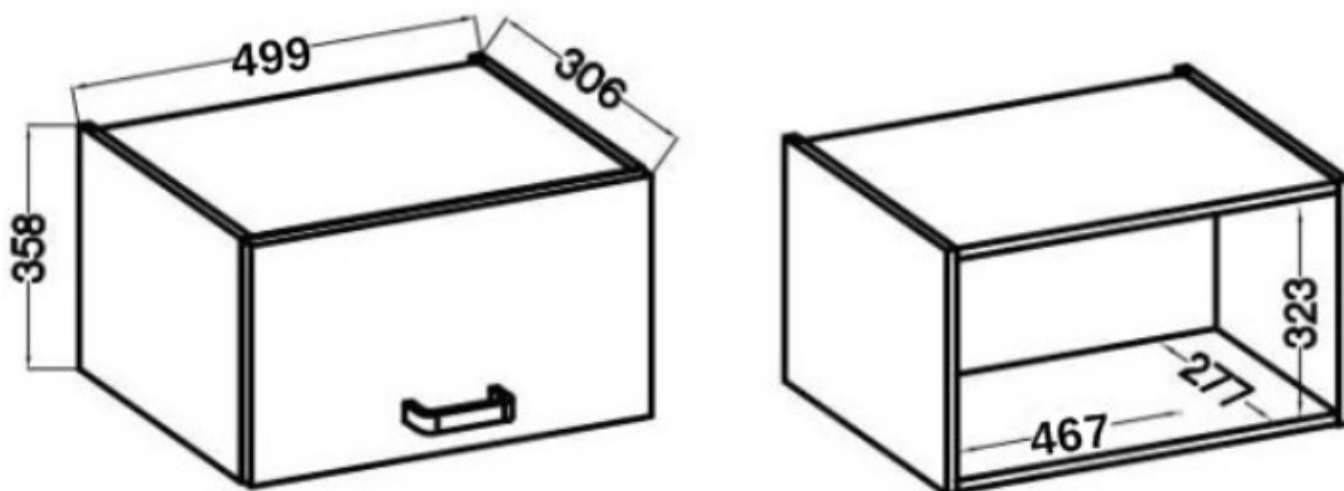

Kolor korpusu **Antracyt**

Wysokość **36 cm**

Głębokość **31 cm**

### Specyfikacja bryły:

- szerokość: **50 cm**
- wysokość: **36 cm**
- głębokość: **31 cm**
- ilość drzwi: **1**
- ilość szuflad: **0**
- ilość półek: **0**

### Szczegółowe wymiary: