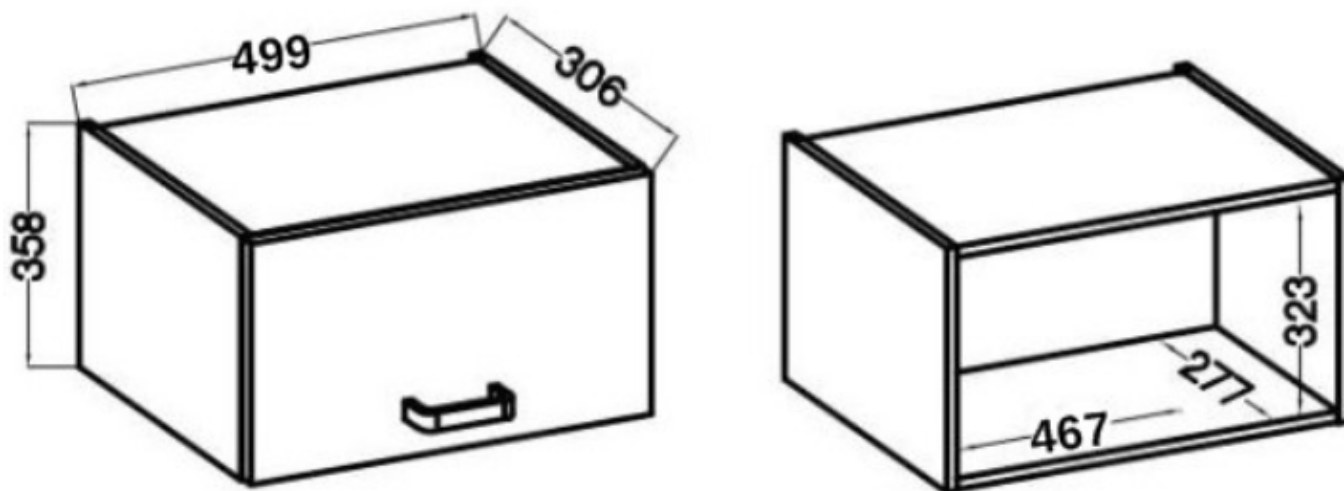

Specyfikacja bryły 50 GU-36 1F:

- szerokość: **50 cm**
- wysokość: **36 cm**
- głębokość: **31 cm**
- ilość drzwi: **1**
- ilość szuflad: **0**
- ilość półek: **0**

Cechy kolekcji NIVA:

- korpus - płyta laminowana o grubości 16 mm antracyt, tył HDF 2,5 mm kolor biały
 - front - płyta laminowana 16 mm antracyt
- nóżki - regulowane 15 cm (tworzywo sztuczne)
- uchwyty - metalowy czarny rozstaw 16 mm
- zawiasy i prowadnice z cichym domykiem
- system otwierania szuflad PREMIUM BOX
 - meble do samodzielnego montażu
- wnętrza szafek z frontami w kolorze białym