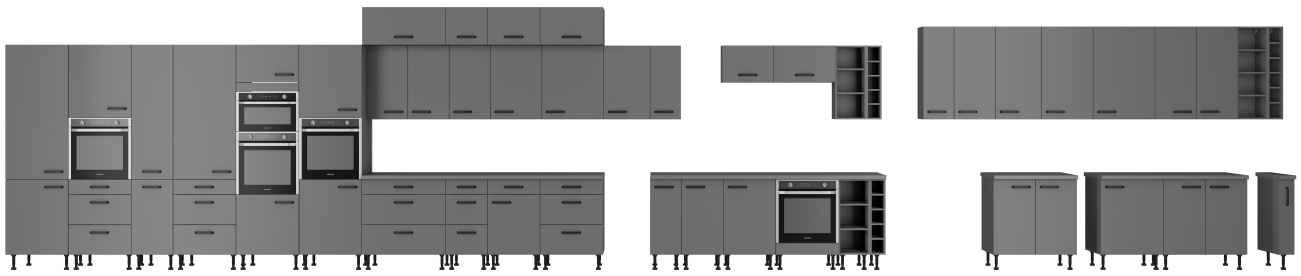

Wykaz szafek kolekcji NIVA :

WYKAZ SZAFEK KUCHENNYCH														
Artykuł	Szkic	Cena netto	Artykuł	Szkic	Cena netto	Artykuł	Szkic	Cena netto	Artykuł	Szkic	Cena netto	Artykuł	Szkic	Cena netto
80 ZL 2F BB		2 paczki	60 D GAZ BB		2 paczki	30 D CARGO BB		3 paczki	80 G-90 2F		2 paczki	60x60 GN-90 1F (45°)		2 paczki
	80 x 87 x 52 cm			60 x 87 x 52 cm			30 x 87 x 52 cm			80 x 90 x 31 cm			60/60 x 90 x 31 cm	
80 ZL 1S BB PREMIUM BOX		2 paczki	60 D 3S BB PREMIUM BOX		2 paczki	15 D CARGO BB		3 paczki	60 GU-36 1F		2 paczki	60x60 GN-72 2F (90°)		2 paczki
	80 x 87 x 52 cm			60 x 87 x 52 cm			15 x 87 x 52 cm			60 x 36 x 31 cm			60/60 x 72,5 x 31 cm	
80 D 2F BB		2 paczki	50 ZL 1F BB		2 paczki	105 ND 1F BB		2 paczki	60 NAGU-36 1F		2 paczki	60x60 GN-90 2F (90°)		2 paczki
	80 x 87 x 52 cm			50 x 87 x 52 cm			105 x 87 x 52 cm			60 x 36 x 31 cm			60/60 x 90 x 31 cm	
80 D 3S BB PREMIUM BOX		2 paczki	50 D 1F 1S BB PREMIUM BOX		2 paczki	90x90 DN 2F BB		2 paczki	60 G-72 1F		2 paczki	50 GU-36 1F		2 paczki
	80 x 87 x 52 cm			50 x 87 x 52 cm			84,5/84,5 x 87 x 52 cm			60 x 72,5 x 31 cm			50 x 36 x 31 cm	
60 ZL 1S BB PREMIUM BOX		2 paczki	40 D 1F BB		2 paczki	80 NAGU-36 1F		2 paczki	60 G-90 1F		2 paczki	50 NAGU-36 1F		2 paczki
	60 x 87 x 52 cm			40 x 87 x 52 cm			80 x 36 x 31 cm			60 x 90 x 31 cm			50 x 36 x 31 cm	
60 D 1F BB		2 paczki	40 D 3S BB PREMIUM BOX		2 paczki	80 G-72 2F		2 paczki	60x60 GN-72 1F (45°)		2 paczki	50 G-72 1F		2 paczki
	60 x 87 x 52 cm			40 x 87 x 52 cm			80 x 72,5 x 31 cm			60/60 x 72,5 x 31 cm			50 x 72,5 x 31 cm