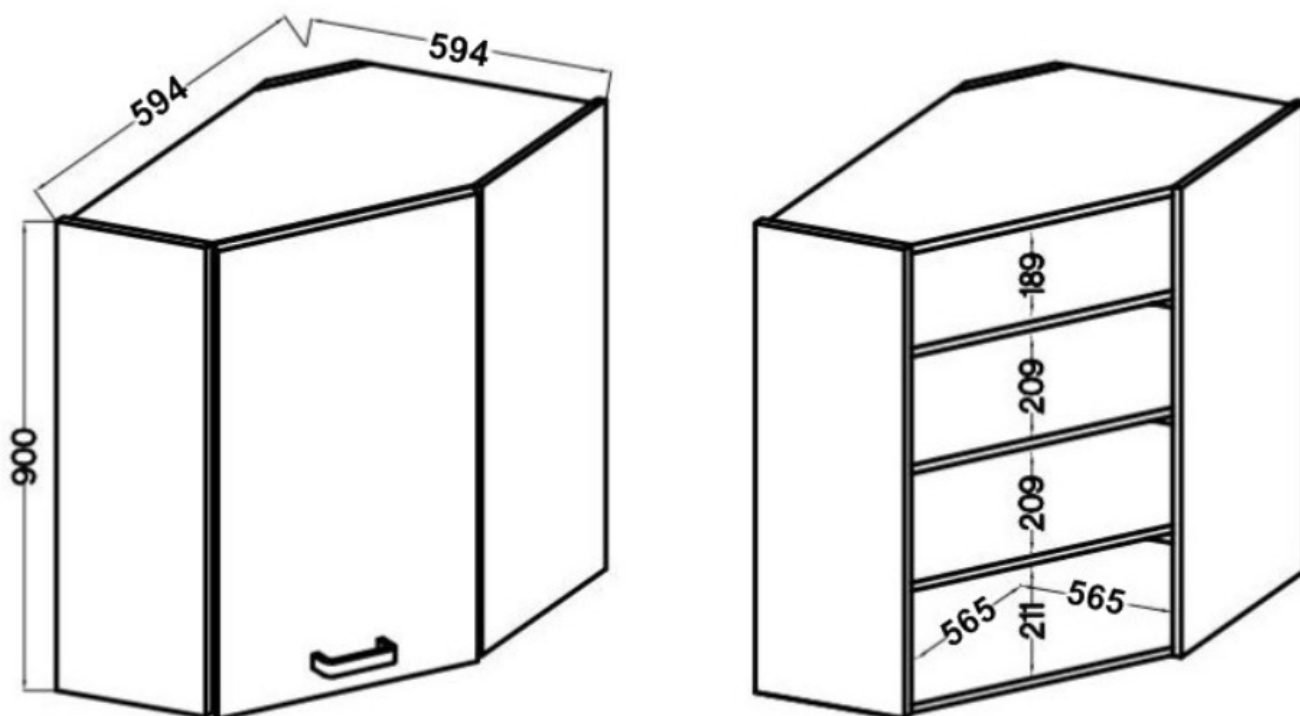

### Specyfikacja bryty 60/60 GN-90 1F:

- szerokość: **60/60 cm**
- wysokość: **90 cm**
- głębokość: **31 cm**
- ilość drzwi: **1**
- ilość szuflad: **0**
- ilość półek: **3**

### Cechy kolekcji NIVA:

- korpus - płyta laminowana o grubości 16 mm antracyt, tył HDF 2,5 mm kolor biały
  - front - płyta laminowana 16 mm antracyt
- nóżki - regulowane 15 cm (tworzywo sztuczne)
- uchwyty - metalowy czarny rozstaw 16 mm
- zawiasy i prowadnice z cichym domykiem
- system otwierania szuflad PREMIUM BOX
  - meble do samodzielnego montażu