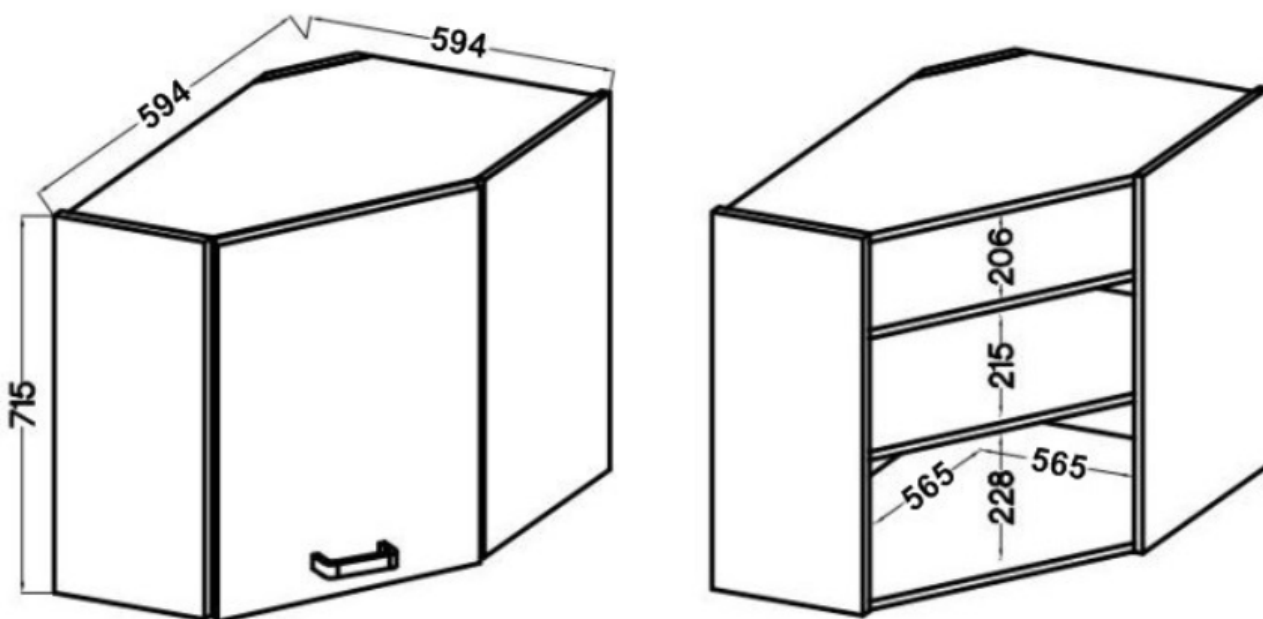

Cena	415 zł
Czas wysyłki	3-7 dni roboczych
Szerokość	60/60 cm
Kolor korpusu	Antracyt
Kolor frontu	Antracyt
Szuflady	Nie
wykończenie	Matowe
Wysokość	71,5 cm
Głębokość	31 cm

Opis produktu

Opis kolekcji NIVA

Specyfikacja bryty 60/60 GN-72 1F:

- szerokość: **60/60 cm**
- wysokość: **71,5 cm**
- głębokość: **31 cm**
- ilość drzwi: **1**
- ilość szuflad: **0**
- ilość półek: **3**

Cechy kolekcji NIVA:

- korpus - płyta laminowana o grubości 16 mm antracyt, tył HDF 2,5 mm kolor biały
 - front - płyta laminowana 16 mm antracyt
- nóżki - regulowane 15 cm (tworzywo sztuczne)
- uchwyty - metalowy czarny rozstaw 16 mm
- zawiasy i prowadnice z cichym domykiem
- system otwierania szuflad PREMIUM BOX
 - meble do samodzielnego montażu
- wnętrza szafek z frontami w kolorze białym