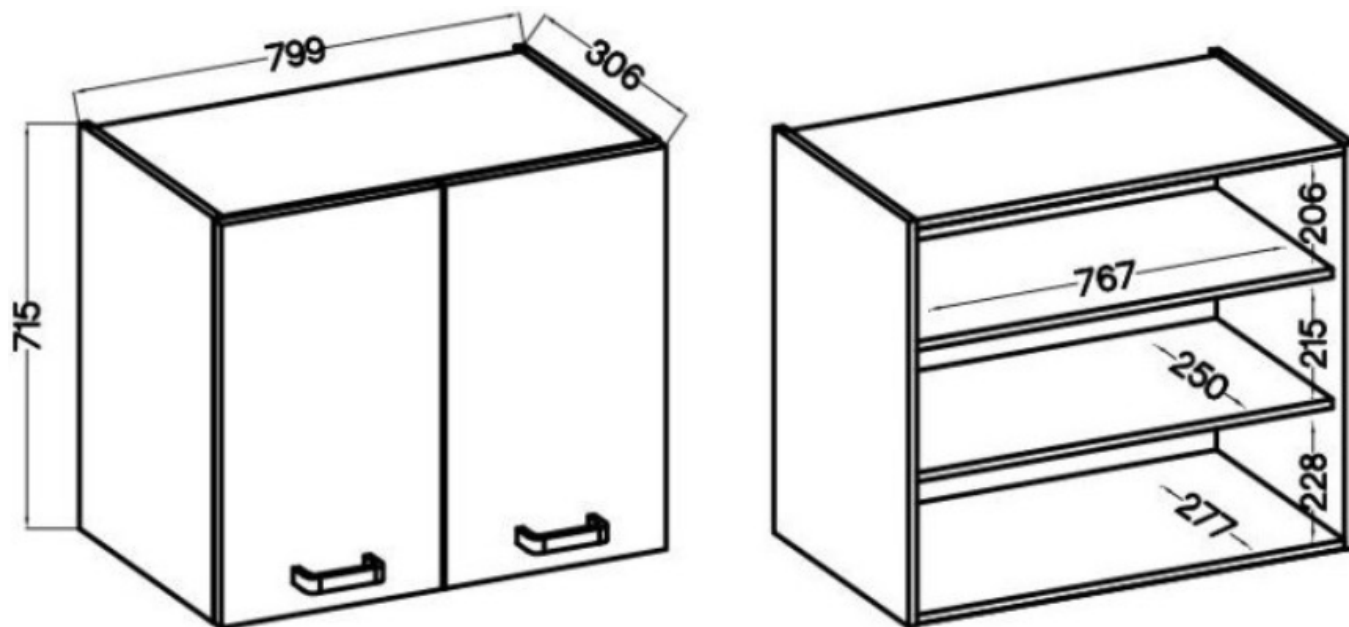

Cena	243 zł
Czas wysyłki	3-7 dni roboczych
Numer katalogowy	4278
Szerokość	80 cm
wykończenie	Matowe
Szuflady	Nie
Kolor frontu	Ciemne Drewno
Kolor korpusu	Dąb Lancelot
Wysokość	71,5 cm
Głębokość	31 cm

Opis produktu

Specyfikacja bryły:

- szerokość: **80 cm**
- wysokość: **71,5 cm**
- głębokość: **31 cm**
- korpus i front: **płyta laminowana 16 mm**
- ilość drzwi: **2**
- ilość szuflad: **0**
- ilość półek: **2**

Cechy kolekcji LANA DARK:

- korpus - płyta laminowana o grubości 16 mm melamina, tył HDF 2,5 mm - biały
- front - płyta laminowana o grubości 16 mm oklejone ABS, w kolorze dąb lancelot / dark wood
 - nóżki - ślizg podwójny czarny
 - uchwyty frezowane we froncie
- zawiasy i prowadnice z cichym domykiem

- system otwierania szuflad PREMIUM BOX / QUDARO
 - meble do samodzielnego montażu
 - uchwyt czarny, rozstaw 192 mm metalowy

Szczegółowe wymiary :

Typoszereg LANA :